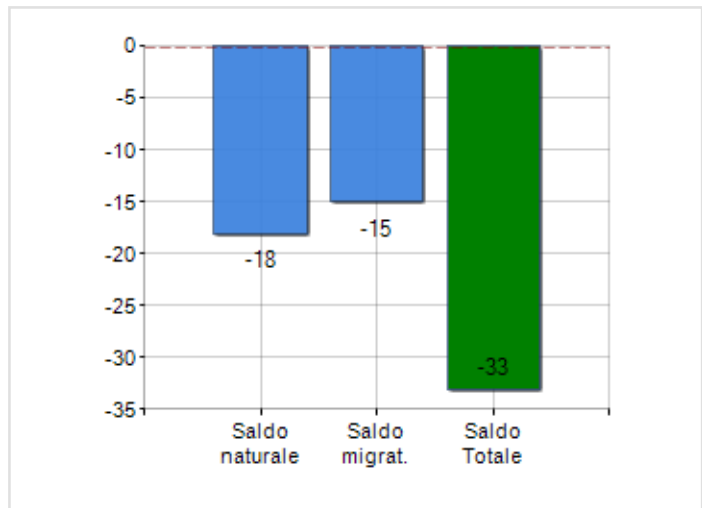

Estensione territoriale del **Comune di PLATACI** e relativa densità abitativa, abitanti per sesso e numero di famiglie residenti, età media e incidenza degli stranieri

TERRITORIO

Regione	Calabria
Provincia	Cosenza
Sigla Provincia	CS
Frazioni nel comune	0
Superficie (Kmq)	49,41
Densità Abitativa (Abitanti/Kmq)	13,8

DATI DEMOGRAFICI (ANNO 2019)

Popolazione (N.)	683
Famiglie (N.)	345
Maschi (%)	51,0
Femmine (%)	49,0
Stranieri (%)	4,0
Età Media (Anni)	52,2
Variazione % Media Annuale (2014/2019)	-2,37

INCIDENZA MASCHI, FEMMINE E STRANIERI
(ANNO 2019)BILANCIO DEMOGRAFICO
(ANNO 2019)

Saldo naturale ^[1], Saldo migrat. ^[2]

▲ Saldo Naturale = Nati - Morti

▲ Saldo Migratorio = Iscritti - Cancellati

Classifiche Comune di plataci

è al 365° posto su 404 comuni in regione per dimensione demografica
è al 6601° posto su 7903 comuni in ITALIA per dimensione demografica
è al 469° posto su 7903 comuni in ITALIA per età media
