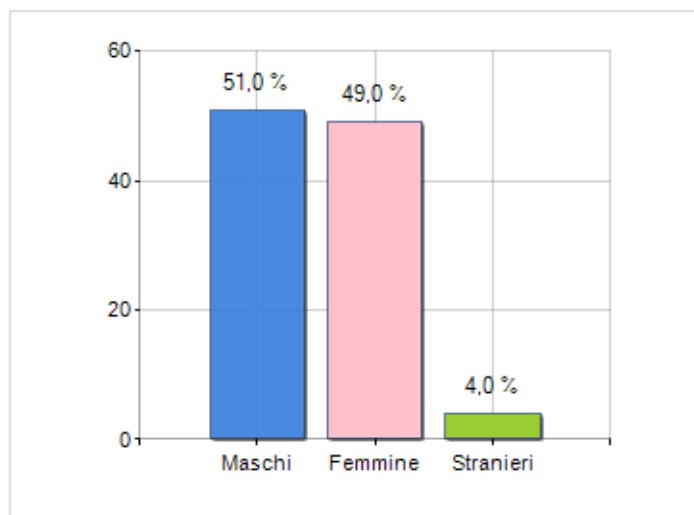

Estensione territoriale del **Comune di PLATACI** e relativa densità abitativa, abitanti per sesso e numero di famiglie residenti, età media e incidenza degli stranieri

TERRITORIO

Regione	Calabria
Provincia	Cosenza
Sigla Provincia	CS
Frazioni nel comune	0
Superficie (Kmq)	49,41
Densità Abitativa (Abitanti/Kmq)	13,8

DATI DEMOGRAFICI (ANNO 2019)

Popolazione (N.)	683
Famiglie (N.)	345
Maschi (%)	51,0
Femmine (%)	49,0
Stranieri (%)	4,0
Età Media (Anni)	52,2
Variazione % Media Annuale (2014/2019)	-2,37

INCIDENZA MASCHI, FEMMINE E STRANIERI
(ANNO 2019)BILANCIO DEMOGRAFICO
(ANNO 2019)