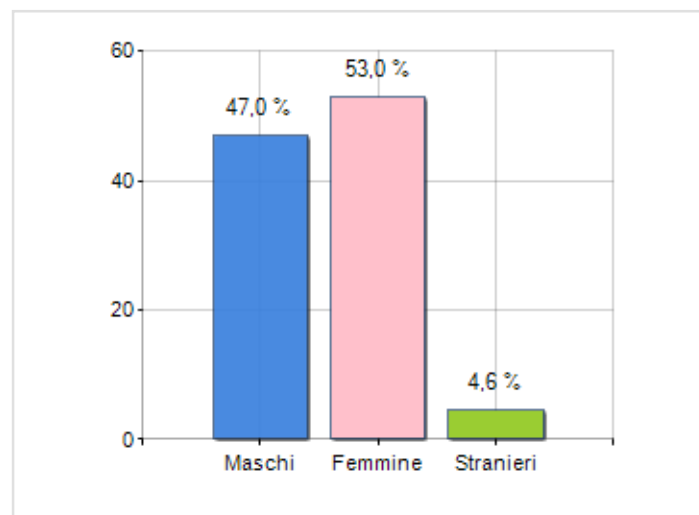

Estensione territoriale del **Comune di PIETRAPAOLA** e relativa densità abitativa, abitanti per sesso e numero di famiglie residenti, età media e incidenza degli stranieri

TERRITORIO

Regione	Calabria
Provincia	Cosenza
Sigla Provincia	CS
Frazioni nel comune	1
Superficie (Kmq)	52,82
Densità Abitativa (Abitanti/Kmq)	20,2

DATI DEMOGRAFICI (ANNO 2019)

Popolazione (N.)	1.066
Famiglie (N.)	497
Maschi (%)	47,0
Femmine (%)	53,0
Stranieri (%)	4,6
Età Media (Anni)	46,5
Variazione % Media Annua (2014/2019)	-1,59

INCIDENZA MASCHI, FEMMINE E STRANIERI
(ANNO 2019)BILANCIO DEMOGRAFICO
(ANNO 2019)

è al 5833° posto su 7903 comuni in ITALIA per dimensione demografica

è al 3834° posto su 7903 comuni in ITALIA per età media
