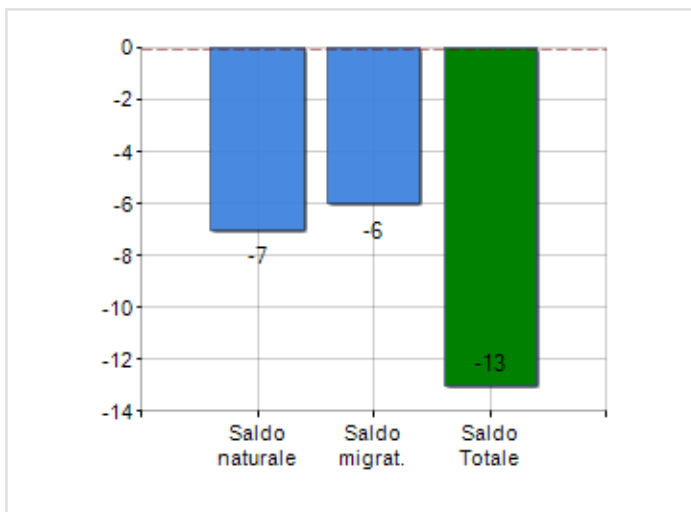

Estensione territoriale del **Comune di PIETRAPAOLA** e relativa densità abitativa, abitanti per sesso e numero di famiglie residenti, età media e incidenza degli stranieri

TERRITORIO

Regione	Calabria
Provincia	Cosenza
Sigla Provincia	CS
Frazioni nel comune	1
Superficie (Kmq)	52,82
Densità Abitativa (Abitanti/Kmq)	20,2

DATI DEMOGRAFICI (ANNO 2019)

Popolazione (N.)	1.066
Famiglie (N.)	497
Maschi (%)	47,0
Femmine (%)	53,0
Stranieri (%)	4,6
Età Media (Anni)	46,5
Variazione % Media Annua (2014/2019)	-1,59

INCIDENZA MASCHI, FEMMINE E STRANIERI
(ANNO 2019)BILANCIO DEMOGRAFICO
(ANNO 2019)

Saldo naturale ^[1], Saldo migrat. ^[2]

▲ Saldo Naturale = Nati - Morti

▲ Saldo Migratorio = Iscritti - Cancellati

Classifiche Comune di pietrapaola

è al 307° posto su 404 comuni in regione per dimensione demografica

è al 5833° posto su 7903 comuni in ITALIA per dimensione demografica

è al 3834° posto su 7903 comuni in ITALIA per età media
