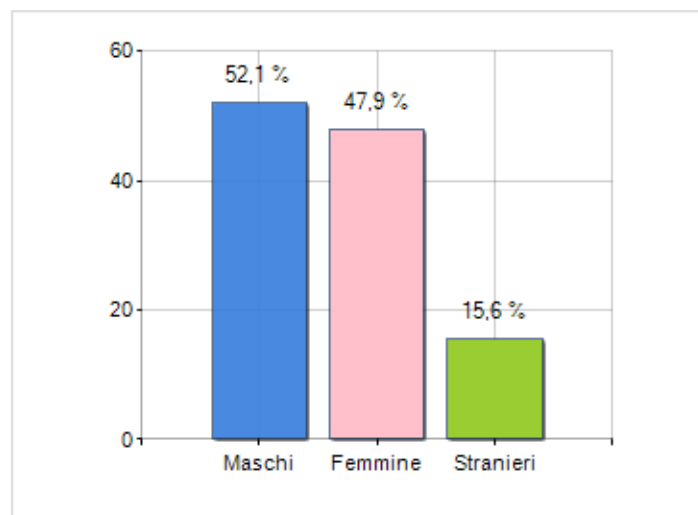

Estensione territoriale del **Comune di PESSINA CREMONESE** e relativa densità abitativa, abitanti per sesso e numero di famiglie residenti, età media e incidenza degli stranieri

## TERRITORIO

Regione	Lombardia
Provincia	Cremona
Sigla Provincia	CR
Frazioni nel comune	5
Superficie (Kmq)	22,02
Densità Abitativa (Abitanti/Kmq)	27,7

## DATI DEMOGRAFICI (ANNO 2019)

Popolazione (N.)	609
Famiglie (N.)	252
Maschi (%)	52,1
Femmine (%)	47,9
Stranieri (%)	15,6
Età Media (Anni)	49,1
Variazione % Media Annua (2014/2019)	-1,71

INCIDENZA MASCHI, FEMMINE E STRANIERI  
(ANNO 2019)BILANCIO DEMOGRAFICO  
(ANNO 2019)