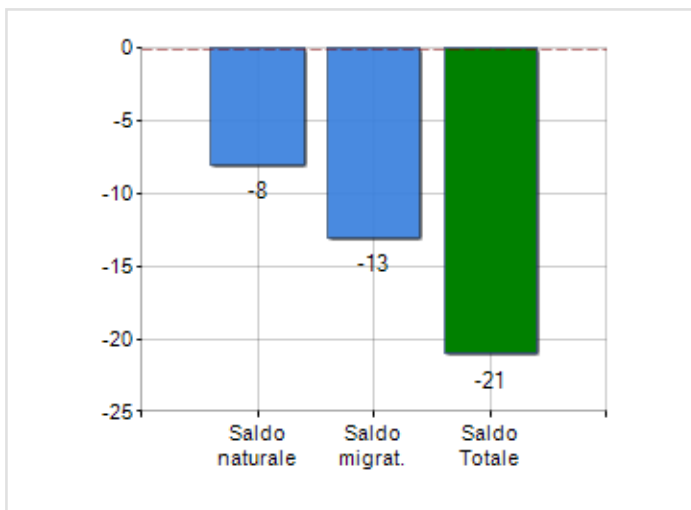

Estensione territoriale del **Comune di PESSINA CREMONESE** e relativa densità abitativa, abitanti per sesso e numero di famiglie residenti, età media e incidenza degli stranieri

## TERRITORIO

Regione	Lombardia
Provincia	Cremona
Sigla Provincia	CR
Frazioni nel comune	5
Superficie (Kmq)	22,02
Densità Abitativa (Abitanti/Kmq)	27,7

## DATI DEMOGRAFICI (ANNO 2019)

Popolazione (N.)	609
Famiglie (N.)	252
Maschi (%)	52,1
Femmine (%)	47,9
Stranieri (%)	15,6
Età Media (Anni)	49,1
Variazione % Media Annua (2014/2019)	-1,71

INCIDENZA MASCHI, FEMMINE E STRANIERI  
(ANNO 2019)BILANCIO DEMOGRAFICO  
(ANNO 2019)

Saldo naturale <sup>[1]</sup>, Saldo migrat. <sup>[2]</sup>

▲ Saldo Naturale = Nati - Morti

▲ Saldo Migratorio = Iscritti - Cancellati