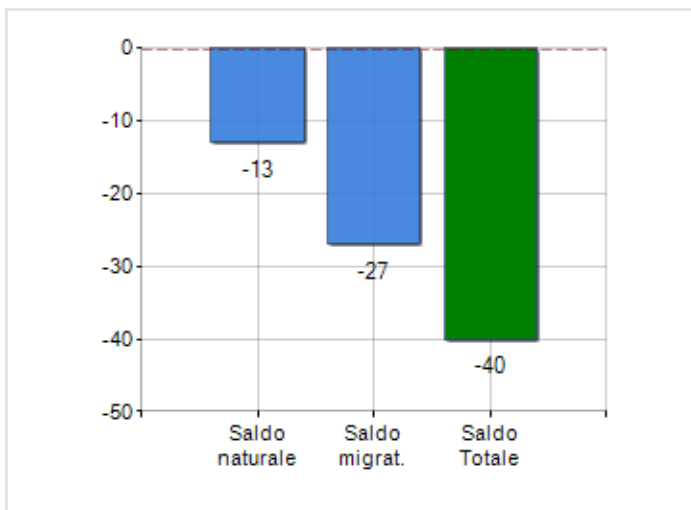

Estensione territoriale del **Comune di PATÙ** e relativa densità abitativa, abitanti per sesso e numero di famiglie residenti, età media e incidenza degli stranieri

## TERRITORIO

Regione	Puglia
Provincia	Lecce
Sigla Provincia	LE
Frazioni nel comune	2
Superficie (Kmq)	8,69
Densità Abitativa (Abitanti/Kmq)	190,5

## DATI DEMOGRAFICI (ANNO 2019)

Popolazione (N.)	1.655
Famiglie (N.)	756
Maschi (%)	47,3
Femmine (%)	52,7
Stranieri (%)	5,0
Età Media (Anni)	46,7
Variazione % Media Annua (2014/2019)	-0,45

INCIDENZA MASCHI, FEMMINE E STRANIERI  
(ANNO 2019)BILANCIO DEMOGRAFICO  
(ANNO 2019)

Saldo naturale <sup>[1]</sup>, Saldo migrat. <sup>[2]</sup>

▲ Saldo Naturale = Nati - Morti

▲ Saldo Migratorio = Iscritti - Cancellati