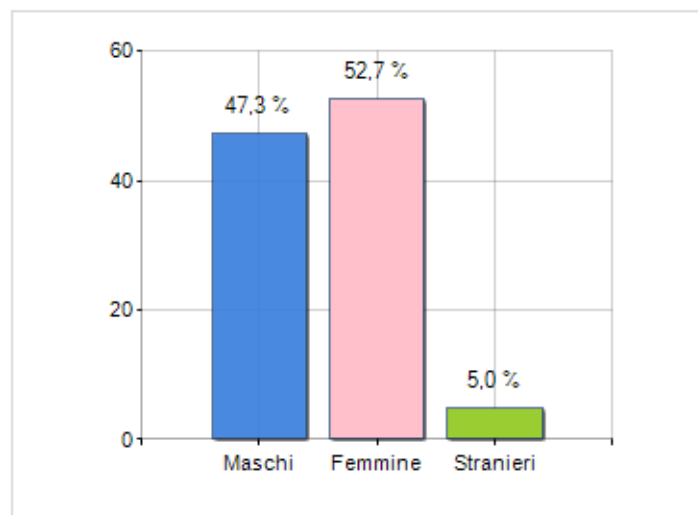

Estensione territoriale del **Comune di PATÙ** e relativa densità abitativa, abitanti per sesso e numero di famiglie residenti, età media e incidenza degli stranieri

## TERRITORIO

Regione	Puglia
Provincia	Lecce
Sigla Provincia	LE
Frazioni nel comune	2
Superficie (Kmq)	8,69
Densità Abitativa (Abitanti/Kmq)	190,5

## DATI DEMOGRAFICI (ANNO 2019)

Popolazione (N.)	1.655
Famiglie (N.)	756
Maschi (%)	47,3
Femmine (%)	52,7
Stranieri (%)	5,0
Età Media (Anni)	46,7
Variazione % Media Annua (2014/2019)	-0,45

INCIDENZA MASCHI, FEMMINE E STRANIERI  
(ANNO 2019)BILANCIO DEMOGRAFICO  
(ANNO 2019)