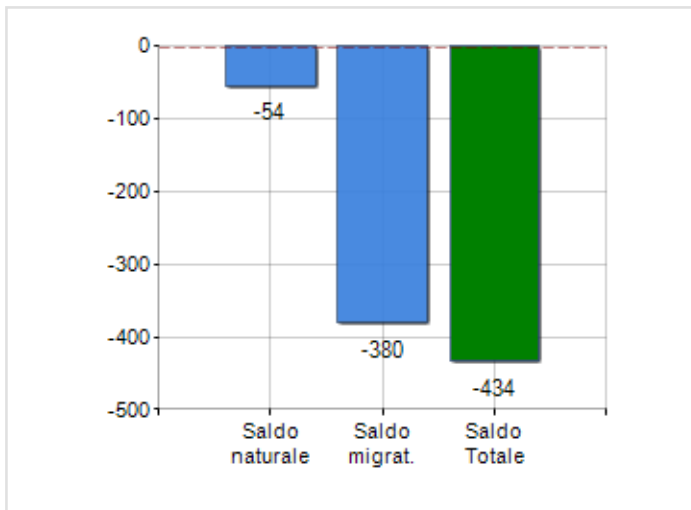

Estensione territoriale del **Comune di PATERNÒ** e relativa densità abitativa, abitanti per sesso e numero di famiglie residenti, età media e incidenza degli stranieri

TERRITORIO

Regione	Sicilia
Provincia	Catania
Sigla Provincia	CT
Frazioni nel comune	3
Superficie (Kmq)	144,68
Densità Abitativa (Abitanti/Kmq)	326,1

DATI DEMOGRAFICI (ANNO 2019)

Popolazione (N.)	47.186
Famiglie (N.)	17.889
Maschi (%)	48,8
Femmine (%)	51,2
Stranieri (%)	2,3
Età Media (Anni)	41,5
Variazione % Media Annuale (2014/2019)	-0,54

INCIDENZA MASCHI, FEMMINE E STRANIERI
(ANNO 2019)BILANCIO DEMOGRAFICO
(ANNO 2019)

Saldo naturale ^[1], Saldo migrat. ^[2]

▲ Saldo Naturale = Nati - Morti

▲ Saldo Migratorio = Iscritti - Cancellati

Classifiche Comune di paternò

è al 17° posto su 390 comuni in regione per dimensione demografica

è al 167° posto su 7903 comuni in ITALIA per dimensione demografica

è al 7580° posto su 7903 comuni in ITALIA per età media
