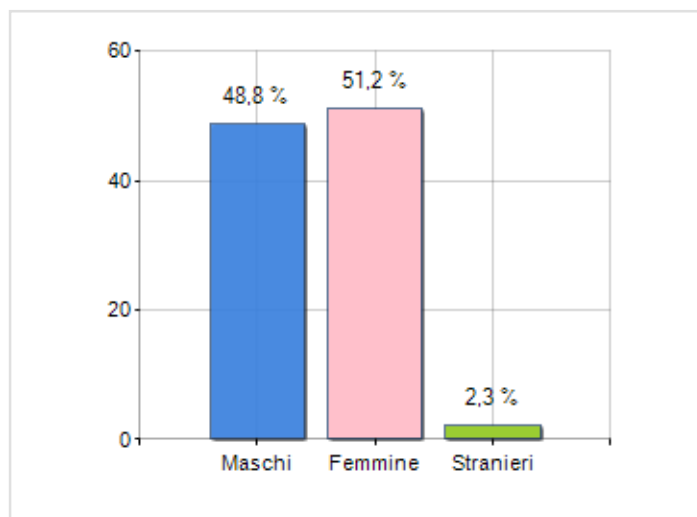

Estensione territoriale del **Comune di PATERNÒ** e relativa densità abitativa, abitanti per sesso e numero di famiglie residenti, età media e incidenza degli stranieri

TERRITORIO

Regione	Sicilia
Provincia	Catania
Sigla Provincia	CT
Frazioni nel comune	3
Superficie (Kmq)	144,68
Densità Abitativa (Abitanti/Kmq)	326,1

DATI DEMOGRAFICI (ANNO 2019)

Popolazione (N.)	47.186
Famiglie (N.)	17.889
Maschi (%)	48,8
Femmine (%)	51,2
Stranieri (%)	2,3
Età Media (Anni)	41,5
Variazione % Media Annuale (2014/2019)	-0,54

INCIDENZA MASCHI, FEMMINE E STRANIERI
(ANNO 2019)BILANCIO DEMOGRAFICO
(ANNO 2019)

è al 167° posto su 7903 comuni in ITALIA per dimensione demografica

è al 7580° posto su 7903 comuni in ITALIA per età media
