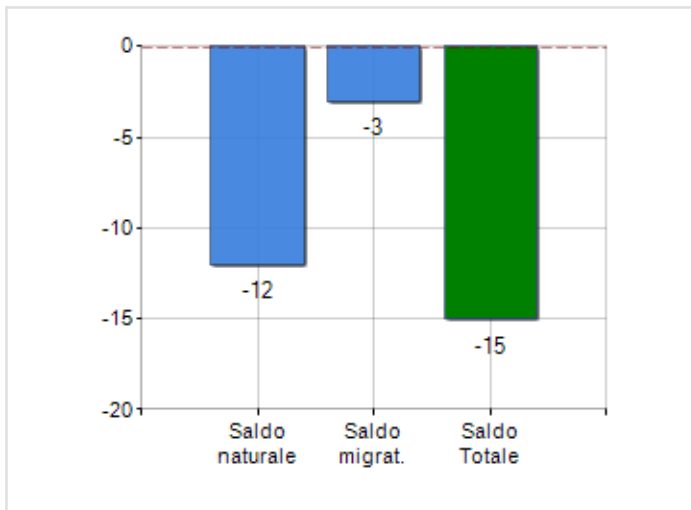

Estensione territoriale del **Comune di PARRANO** e relativa densità abitativa, abitanti per sesso e numero di famiglie residenti, età media e incidenza degli stranieri

## TERRITORIO

Regione	Umbria
Provincia	Terni
Sigla Provincia	TR
Frazioni nel comune	2
Superficie (Kmq)	40,09
Densità Abitativa (Abitanti/Kmq)	12,6

## DATI DEMOGRAFICI (ANNO 2018)

Popolazione (N.)	505
Famiglie (N.)	254
Maschi (%)	47,9
Femmine (%)	52,1
Stranieri (%)	11,5
Età Media (Anni)	52,8
Variatione % Media Annua (2013/2018)	-2,63

INCIDENZA MASCHI, FEMMINE E STRANIERI  
(ANNO 2018)BILANCIO DEMOGRAFICO  
(ANNO 2018)