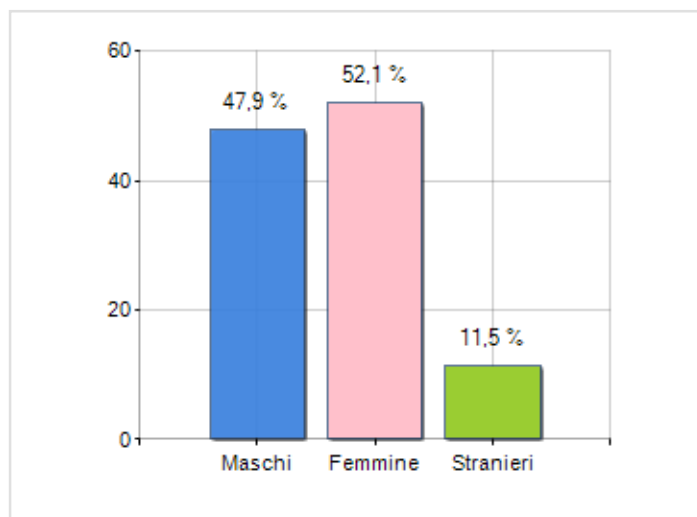

Estensione territoriale del **Comune di PARRANO** e relativa densità abitativa, abitanti per sesso e numero di famiglie residenti, età media e incidenza degli stranieri

## TERRITORIO

Regione	Umbria
Provincia	Terni
Sigla Provincia	TR
Frazioni nel comune	2
Superficie (Kmq)	40,09
Densità Abitativa (Abitanti/Kmq)	12,6

## DATI DEMOGRAFICI (ANNO 2018)

Popolazione (N.)	505
Famiglie (N.)	254
Maschi (%)	47,9
Femmine (%)	52,1
Stranieri (%)	11,5
Età Media (Anni)	52,8
Variatione % Media Annua (2013/2018)	-2,63

INCIDENZA MASCHI, FEMMINE E STRANIERI  
(ANNO 2018)BILANCIO DEMOGRAFICO  
(ANNO 2018)