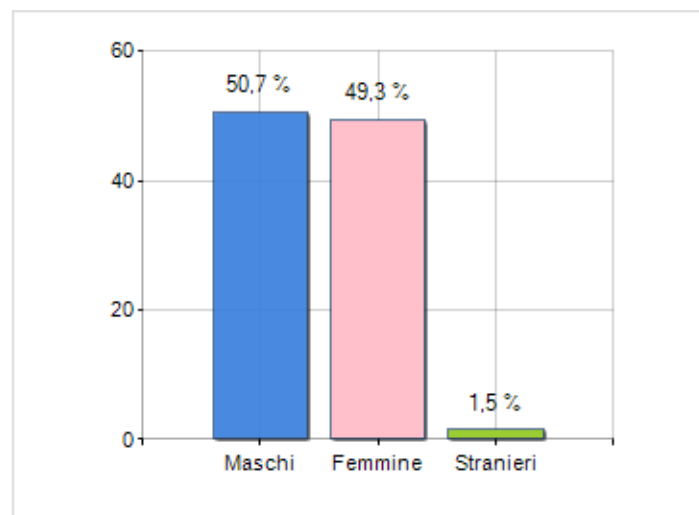

Estensione territoriale del **Comune di PAPASIDERO** e relativa densità abitativa, abitanti per sesso e numero di famiglie residenti, età media e incidenza degli stranieri

TERRITORIO

Regione	Calabria
Provincia	Cosenza
Sigla Provincia	CS
Frazioni nel comune	8
Superficie (Kmq)	55,22
Densità Abitativa (Abitanti/Kmq)	12,0

DATI DEMOGRAFICI (ANNO 2019)

Popolazione (N.)	665
Famiglie (N.)	317
Maschi (%)	50,7
Femmine (%)	49,3
Stranieri (%)	1,5
Età Media (Anni)	52,5
Variazione % Media Annuale (2014/2019)	-2,22

INCIDENZA MASCHI, FEMMINE E STRANIERI
(ANNO 2019)BILANCIO DEMOGRAFICO
(ANNO 2019)