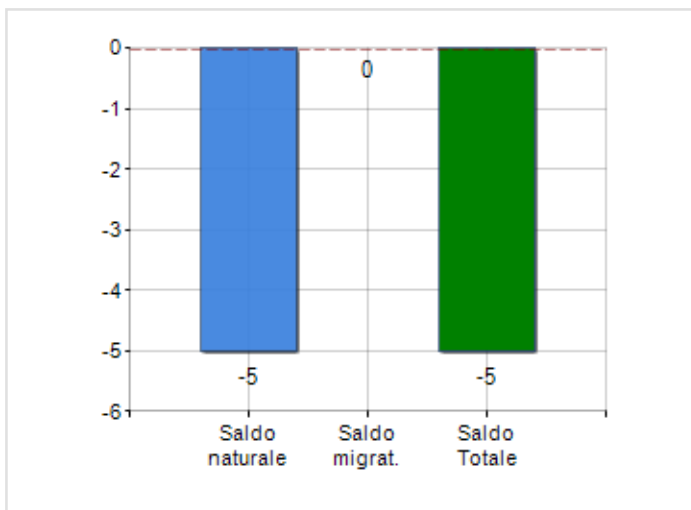

Estensione territoriale del **Comune di PAPASIDERO** e relativa densità abitativa, abitanti per sesso e numero di famiglie residenti, età media e incidenza degli stranieri

TERRITORIO

Regione	Calabria
Provincia	Cosenza
Sigla Provincia	CS
Frazioni nel comune	8
Superficie (Kmq)	55,22
Densità Abitativa (Abitanti/Kmq)	12,0

DATI DEMOGRAFICI (ANNO 2019)

Popolazione (N.)	665
Famiglie (N.)	317
Maschi (%)	50,7
Femmine (%)	49,3
Stranieri (%)	1,5
Età Media (Anni)	52,5
Variazione % Media Annuale (2014/2019)	-2,22

INCIDENZA MASCHI, FEMMINE E STRANIERI
(ANNO 2019)BILANCIO DEMOGRAFICO
(ANNO 2019)

Saldo naturale ^[1], Saldo migrat. ^[2]

▲ Saldo Naturale = Nati - Morti

▲ Saldo Migratorio = Iscritti - Cancellati

Classifiche Comune di papasidero

è al 368° posto su 404 comuni in regione per dimensione demografica
è al 6635° posto su 7903 comuni in ITALIA per dimensione demografica
è al 428° posto su 7903 comuni in ITALIA per età media
