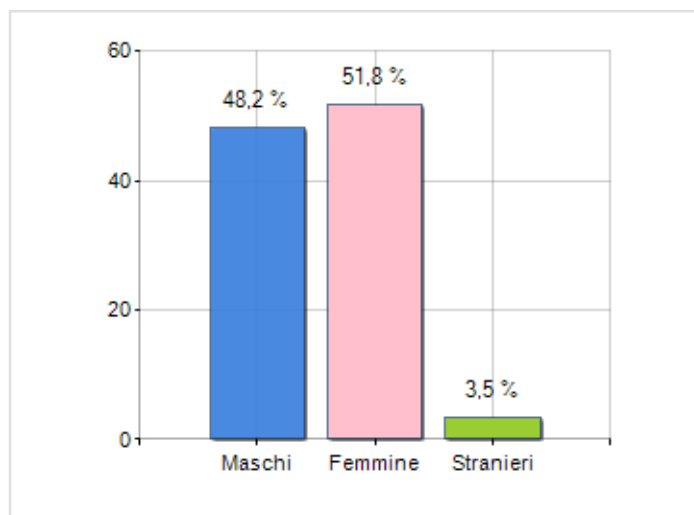

Estensione territoriale del **Comune di PAOLA** e relativa densità abitativa, abitanti per sesso e numero di famiglie residenti, età media e incidenza degli stranieri

## DATI DEMOGRAFICI (ANNO 2019)

Popolazione (N.)	15.505
Famiglie (N.)	6.523
Maschi (%)	48,2
Femmine (%)	51,8
Stranieri (%)	3,5
Età Media (Anni)	45,7
Variazione % Media Annua (2014/2019)	-0,89

INCIDENZA MASCHI, FEMMINE E STRANIERI  
(ANNO 2019)BILANCIO DEMOGRAFICO  
(ANNO 2019)