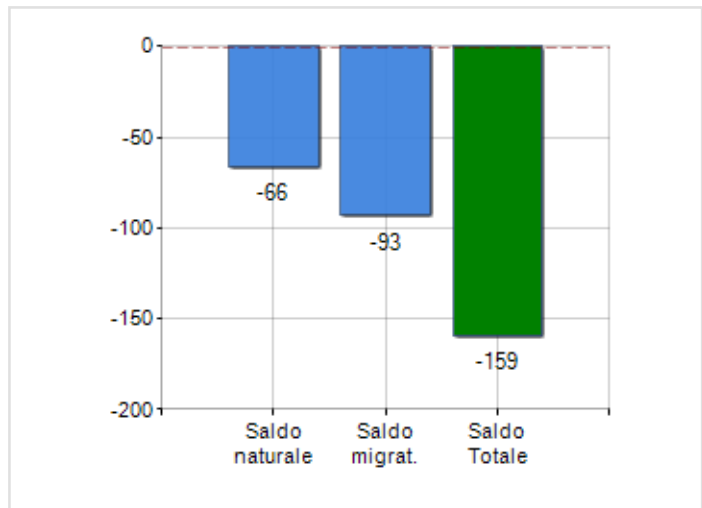

Estensione territoriale del **Comune di PAOLA** e relativa densità abitativa, abitanti per sesso e numero di famiglie residenti, età media e incidenza degli stranieri

## TERRITORIO

Regione	Calabria
Provincia	Cosenza
Sigla Provincia	CS
Frazioni nel comune	31
Superficie (Kmq)	42,88
Densità Abitativa (Abitanti/Kmq)	361,6

## DATI DEMOGRAFICI (ANNO 2019)

Popolazione (N.)	15.505
Famiglie (N.)	6.523
Maschi (%)	48,2
Femmine (%)	51,8
Stranieri (%)	3,5
Età Media (Anni)	45,7
Variazione % Media Annua (2014/2019)	-0,89

INCIDENZA MASCHI, FEMMINE E STRANIERI  
(ANNO 2019)BILANCIO DEMOGRAFICO  
(ANNO 2019)

Saldo naturale <sup>[1]</sup>, Saldo migrat. <sup>[2]</sup>

▲ Saldo Naturale = Nati - Morti

▲ Saldo Migratorio = Iscritti - Cancellati