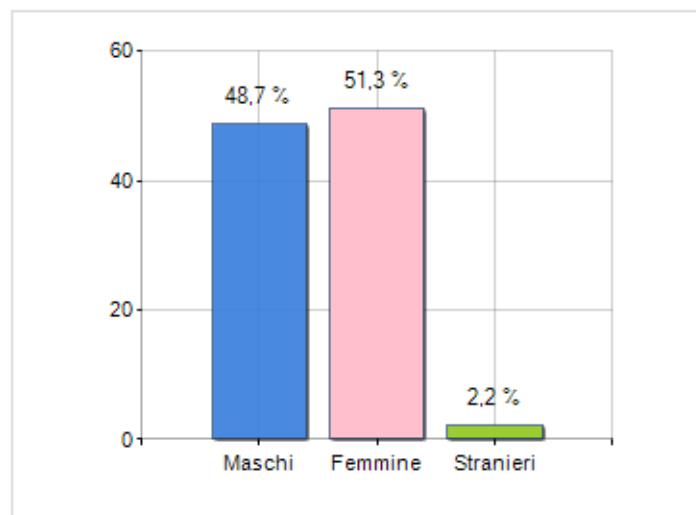

Estensione territoriale del **Comune di PANETTIERI** e relativa densità abitativa, abitanti per sesso e numero di famiglie residenti, età media e incidenza degli stranieri

TERRITORIO

Regione	Calabria
Provincia	Cosenza
Sigla Provincia	CS
Frazioni nel comune	0
Superficie (Kmq)	14,67
Densità Abitativa (Abitanti/Kmq)	21,5

DATI DEMOGRAFICI (ANNO 2019)

Popolazione (N.)	316
Famiglie (N.)	157
Maschi (%)	48,7
Femmine (%)	51,3
Stranieri (%)	2,2
Età Media (Anni)	49,2
Variazione % Media Annuale (2014/2019)	-2,13

INCIDENZA MASCHI, FEMMINE E STRANIERI
(ANNO 2019)BILANCIO DEMOGRAFICO
(ANNO 2019)