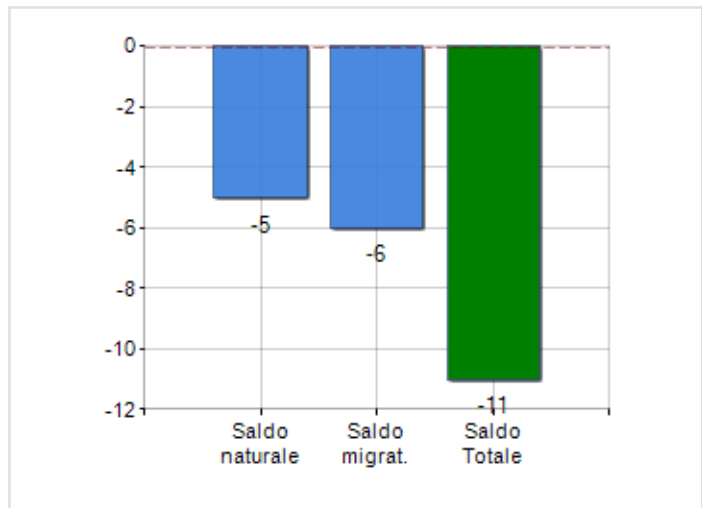

Estensione territoriale del **Comune di PANETTIERI** e relativa densità abitativa, abitanti per sesso e numero di famiglie residenti, età media e incidenza degli stranieri

TERRITORIO

Regione	Calabria
Provincia	Cosenza
Sigla Provincia	CS
Frazioni nel comune	0
Superficie (Kmq)	14,67
Densità Abitativa (Abitanti/Kmq)	21,5

DATI DEMOGRAFICI (ANNO 2019)

Popolazione (N.)	316
Famiglie (N.)	157
Maschi (%)	48,7
Femmine (%)	51,3
Stranieri (%)	2,2
Età Media (Anni)	49,2
Variazione % Media Annuale (2014/2019)	-2,13

INCIDENZA MASCHI, FEMMINE E STRANIERI
(ANNO 2019)BILANCIO DEMOGRAFICO
(ANNO 2019)