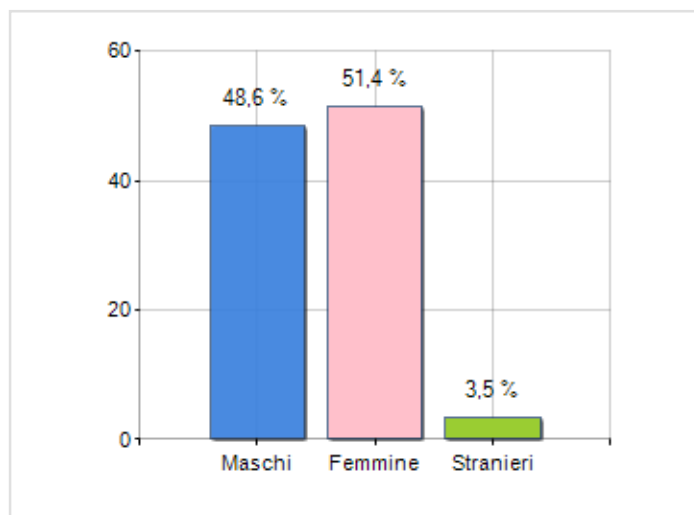

Estensione territoriale del **Comune di PALAZZOLO ACREIDE** e relativa densità abitativa, abitanti per sesso e numero di famiglie residenti, età media e incidenza degli stranieri

TERRITORIO

Regione	Sicilia
Provincia	Siracusa
Sigla Provincia	SR
Frazioni nel comune	2
Superficie (Kmq)	87,53
Densità Abitativa (Abitanti/Kmq)	96,9

DATI DEMOGRAFICI (ANNO 2019)

Popolazione (N.)	8.481
Famiglie (N.)	3.701
Maschi (%)	48,6
Femmine (%)	51,4
Stranieri (%)	3,5
Età Media (Anni)	46,7
Variazione % Media Annua (2014/2019)	-0,90

INCIDENZA MASCHI, FEMMINE E STRANIERI
(ANNO 2019)BILANCIO DEMOGRAFICO
(ANNO 2019)