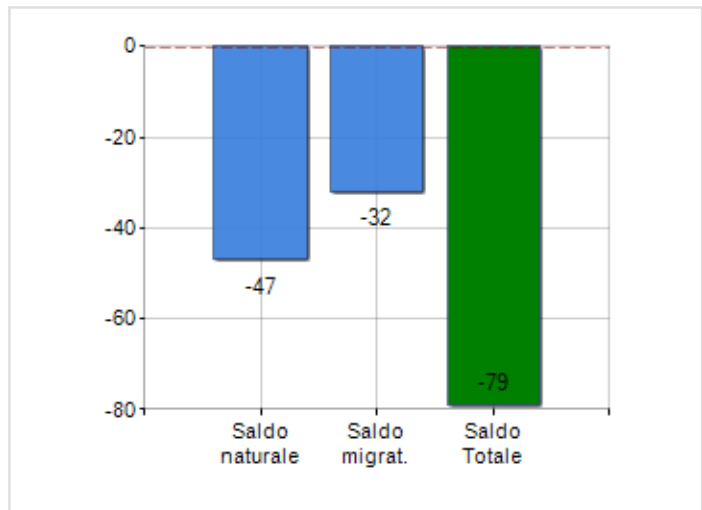

Estensione territoriale del **Comune di PALAZZOLO ACREIDE** e relativa densità abitativa, abitanti per sesso e numero di famiglie residenti, età media e incidenza degli stranieri

TERRITORIO

Regione	Sicilia
Provincia	Siracusa
Sigla Provincia	SR
Frazioni nel comune	2
Superficie (Kmq)	87,53
Densità Abitativa (Abitanti/Kmq)	96,9

DATI DEMOGRAFICI (ANNO 2019)

Popolazione (N.)	8.481
Famiglie (N.)	3.701
Maschi (%)	48,6
Femmine (%)	51,4
Stranieri (%)	3,5
Età Media (Anni)	46,7
Variazione % Media Annua (2014/2019)	-0,90

INCIDENZA MASCHI, FEMMINE E STRANIERI
(ANNO 2019)BILANCIO DEMOGRAFICO
(ANNO 2019)

Saldo naturale ^[1], Saldo migrat. ^[2]

▲ Saldo Naturale = Nati - Morti

▲ Saldo Migratorio = Iscritti - Cancellati

Classifiche Comune di palazzolo acreide

è al 123° posto su 390 comuni in regione per dimensione demografica

è al 1473° posto su 7903 comuni in ITALIA per dimensione demografica

è al 3669° posto su 7903 comuni in ITALIA per età media
