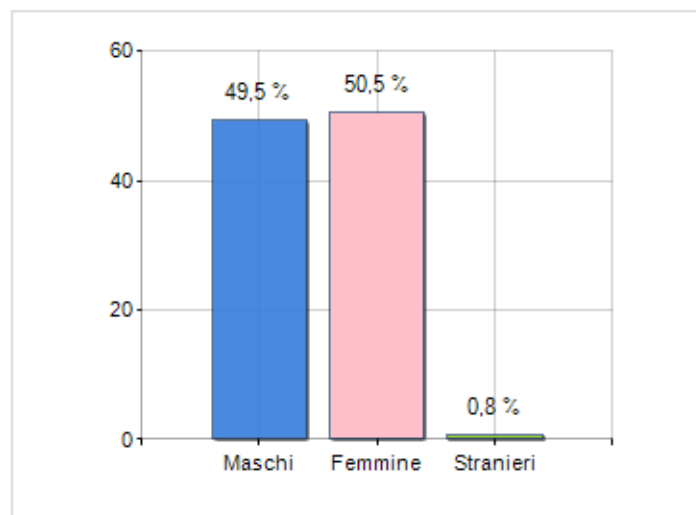

Estensione territoriale del **Comune di ORSOMARSO** e relativa densità abitativa, abitanti per sesso e numero di famiglie residenti, età media e incidenza degli stranieri

TERRITORIO

Regione	Calabria
Provincia	Cosenza
Sigla Provincia	CS
Frazioni nel comune	0
Superficie (Kmq)	90,41
Densità Abitativa (Abitanti/Kmq)	13,3

DATI DEMOGRAFICI (ANNO 2019)

Popolazione (N.)	1.198
Famiglie (N.)	534
Maschi (%)	49,5
Femmine (%)	50,5
Stranieri (%)	0,8
Età Media (Anni)	49,1
Variazione % Media Annuale (2014/2019)	-1,33

INCIDENZA MASCHI, FEMMINE E STRANIERI
(ANNO 2019)BILANCIO DEMOGRAFICO
(ANNO 2019)