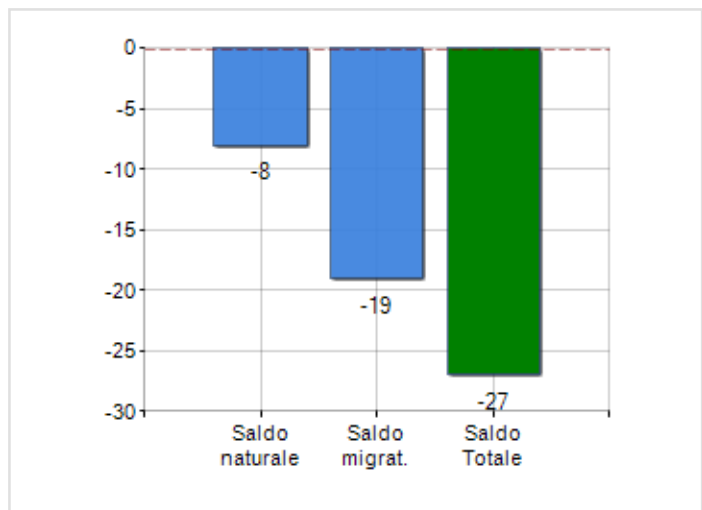

Estensione territoriale del **Comune di ORSOMARSO** e relativa densità abitativa, abitanti per sesso e numero di famiglie residenti, età media e incidenza degli stranieri

TERRITORIO

Regione	Calabria
Provincia	Cosenza
Sigla Provincia	CS
Frazioni nel comune	0
Superficie (Kmq)	90,41
Densità Abitativa (Abitanti/Kmq)	13,3

DATI DEMOGRAFICI (ANNO 2019)

Popolazione (N.)	1.198
Famiglie (N.)	534
Maschi (%)	49,5
Femmine (%)	50,5
Stranieri (%)	0,8
Età Media (Anni)	49,1
Variazione % Media Annuale (2014/2019)	-1,33

INCIDENZA MASCHI, FEMMINE E STRANIERI
(ANNO 2019)BILANCIO DEMOGRAFICO
(ANNO 2019)