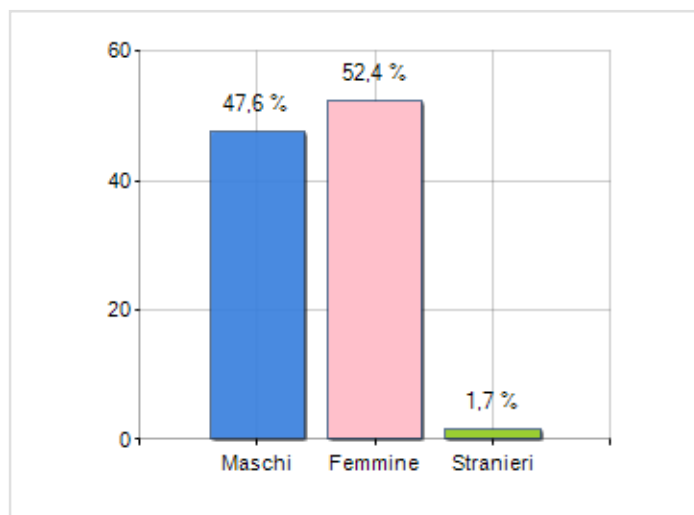

Estensione territoriale del **Comune di ORIOLO** e relativa densità abitativa, abitanti per sesso e numero di famiglie residenti, età media e incidenza degli stranieri

TERRITORIO

Regione	Calabria
Provincia	Cosenza
Sigla Provincia	CS
Frazioni nel comune	0
Superficie (Kmq)	85,60
Densità Abitativa (Abitanti/Kmq)	23,3

DATI DEMOGRAFICI (ANNO 2019)

Popolazione (N.)	1.993
Famiglie (N.)	1.052
Maschi (%)	47,6
Femmine (%)	52,4
Stranieri (%)	1,7
Età Media (Anni)	52,9
Variazione % Media Annuale (2014/2019)	-2,57

INCIDENZA MASCHI, FEMMINE E STRANIERI
(ANNO 2019)BILANCIO DEMOGRAFICO
(ANNO 2019)