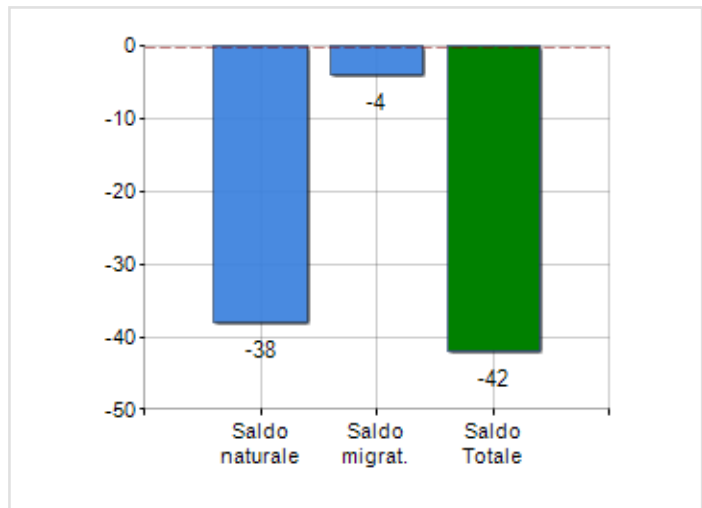

Estensione territoriale del **Comune di ORIOLO** e relativa densità abitativa, abitanti per sesso e numero di famiglie residenti, età media e incidenza degli stranieri

TERRITORIO

Regione	Calabria
Provincia	Cosenza
Sigla Provincia	CS
Frazioni nel comune	0
Superficie (Kmq)	85,60
Densità Abitativa (Abitanti/Kmq)	23,3

DATI DEMOGRAFICI (ANNO 2019)

Popolazione (N.)	1.993
Famiglie (N.)	1.052
Maschi (%)	47,6
Femmine (%)	52,4
Stranieri (%)	1,7
Età Media (Anni)	52,9
Variazione % Media Annuale (2014/2019)	-2,57

INCIDENZA MASCHI, FEMMINE E STRANIERI
(ANNO 2019)BILANCIO DEMOGRAFICO
(ANNO 2019)