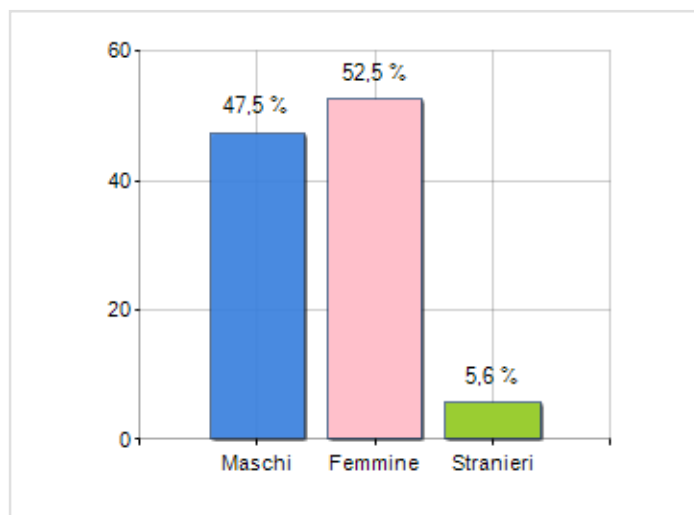

Estensione territoriale del **Comune di NOCARA** e relativa densità abitativa, abitanti per sesso e numero di famiglie residenti, età media e incidenza degli stranieri

TERRITORIO

Regione	Calabria
Provincia	Cosenza
Sigla Provincia	CS
Frazioni nel comune	0
Superficie (Kmq)	34,05
Densità Abitativa (Abitanti/Kmq)	10,4

DATI DEMOGRAFICI (ANNO 2019)

Popolazione (N.)	354
Famiglie (N.)	207
Maschi (%)	47,5
Femmine (%)	52,5
Stranieri (%)	5,6
Età Media (Anni)	53,1
Variazione % Media Annuale (2014/2019)	-2,56

INCIDENZA MASCHI, FEMMINE E STRANIERI
(ANNO 2019)BILANCIO DEMOGRAFICO
(ANNO 2019)