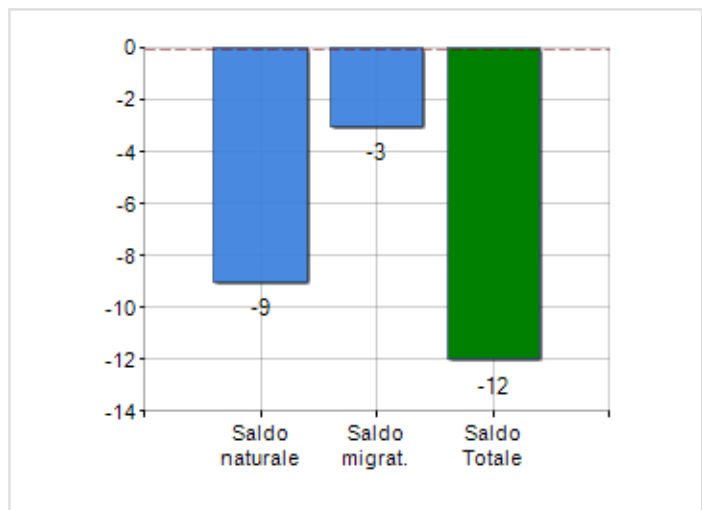

Estensione territoriale del **Comune di NOCARA** e relativa densità abitativa, abitanti per sesso e numero di famiglie residenti, età media e incidenza degli stranieri

TERRITORIO

Regione	Calabria
Provincia	Cosenza
Sigla Provincia	CS
Frazioni nel comune	0
Superficie (Kmq)	34,05
Densità Abitativa (Abitanti/Kmq)	10,4

DATI DEMOGRAFICI (ANNO 2019)

Popolazione (N.)	354
Famiglie (N.)	207
Maschi (%)	47,5
Femmine (%)	52,5
Stranieri (%)	5,6
Età Media (Anni)	53,1
Variazione % Media Annuale (2014/2019)	-2,56

INCIDENZA MASCHI, FEMMINE E STRANIERI
(ANNO 2019)BILANCIO DEMOGRAFICO
(ANNO 2019)

Saldo naturale ^[1], Saldo migrat. ^[2]

▲ Saldo Naturale = Nati - Morti

▲ Saldo Migratorio = Iscritti - Cancellati

Classifiche Comune di nocara

è al 399° posto su 404 comuni in regione per dimensione demografica
è al 7357° posto su 7903 comuni in ITALIA per dimensione demografica
è al 325° posto su 7903 comuni in ITALIA per età media
