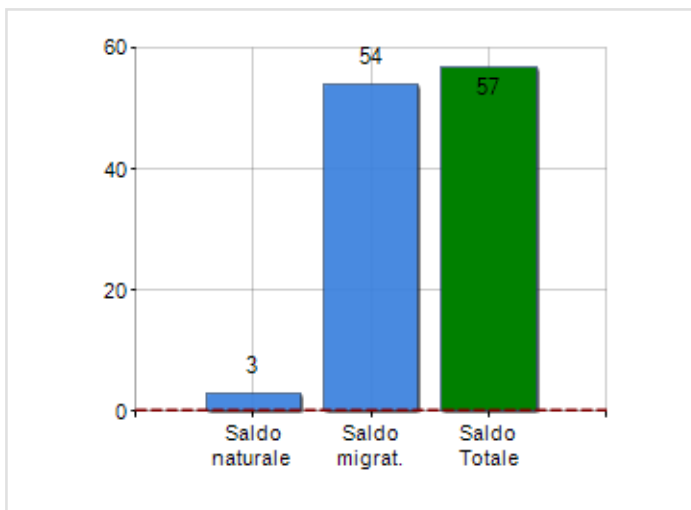

Estensione territoriale del **Comune di NICOLOSI** e relativa densità abitativa, abitanti per sesso e numero di famiglie residenti, età media e incidenza degli stranieri

TERRITORIO

Regione	Sicilia
Provincia	Catania
Sigla Provincia	CT
Frazioni nel comune	1
Superficie (Kmq)	42,65
Densità Abitativa (Abitanti/Kmq)	177,0

DATI DEMOGRAFICI (ANNO 2019)

Popolazione (N.)	7.551
Famiglie (N.)	3.089
Maschi (%)	49,6
Femmine (%)	50,4
Stranieri (%)	3,4
Età Media (Anni)	42,7
Variazione % Media Annua (2014/2019)	+0,36

INCIDENZA MASCHI, FEMMINE E STRANIERI
(ANNO 2019)BILANCIO DEMOGRAFICO
(ANNO 2019)

Saldo naturale ^[1], Saldo migrat. ^[2]

▲ Saldo Naturale = Nati - Morti

▲ Saldo Migratorio = Iscritti - Cancellati

Classifiche Comune di nicolosi

è al 141° posto su 390 comuni in regione per dimensione demografica
è al 1660° posto su 7903 comuni in ITALIA per dimensione demografica
è al 7134° posto su 7903 comuni in ITALIA per età media
