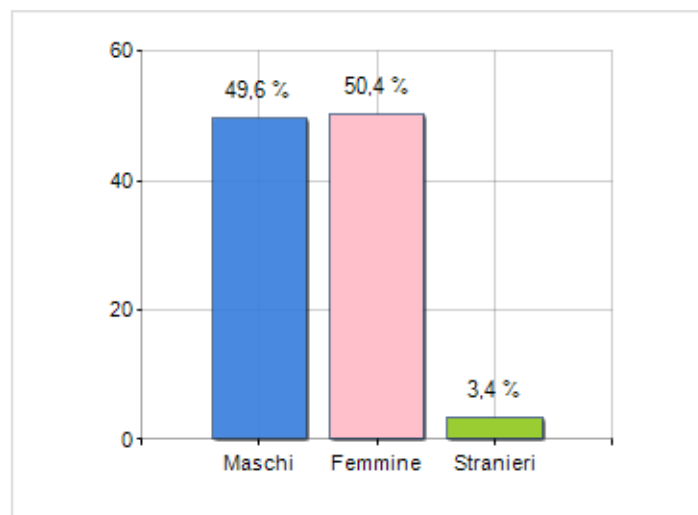

Estensione territoriale del **Comune di NICOLOSI** e relativa densità abitativa, abitanti per sesso e numero di famiglie residenti, età media e incidenza degli stranieri

TERRITORIO

Regione	Sicilia
Provincia	Catania
Sigla Provincia	CT
Frazioni nel comune	1
Superficie (Kmq)	42,65
Densità Abitativa (Abitanti/Kmq)	177,0

DATI DEMOGRAFICI (ANNO 2019)

Popolazione (N.)	7.551
Famiglie (N.)	3.089
Maschi (%)	49,6
Femmine (%)	50,4
Stranieri (%)	3,4
Età Media (Anni)	42,7
Variazione % Media Annua (2014/2019)	+0,36

INCIDENZA MASCHI, FEMMINE E STRANIERI
(ANNO 2019)BILANCIO DEMOGRAFICO
(ANNO 2019)