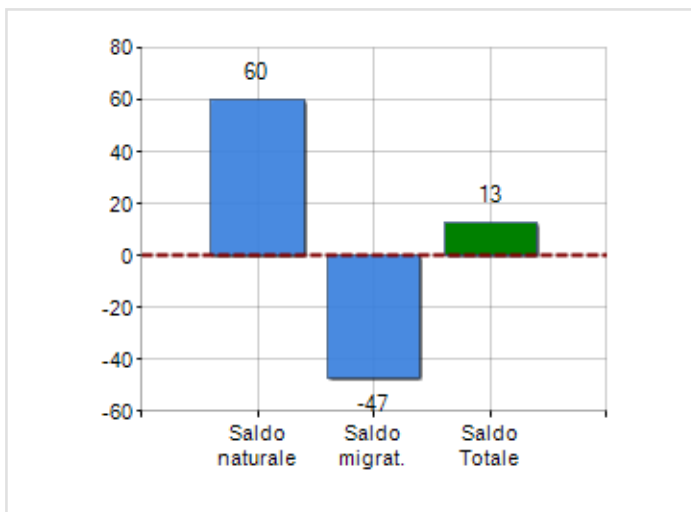

Estensione territoriale del **Comune di MOTTA SANT'ANASTASIA** e relativa densità abitativa, abitanti per sesso e numero di famiglie residenti, età media e incidenza degli stranieri

TERRITORIO

Regione	Sicilia
Provincia	Catania
Sigla Provincia	CT
Frazioni nel comune	4
Superficie (Kmq)	35,70
Densità Abitativa (Abitanti/Kmq)	342,9

DATI DEMOGRAFICI (ANNO 2019)

Popolazione (N.)	12.241
Famiglie (N.)	4.863
Maschi (%)	48,8
Femmine (%)	51,2
Stranieri (%)	4,1
Età Media (Anni)	40,3
Variazione % Media Annuale (2014/2019)	+0,40

INCIDENZA MASCHI, FEMMINE E STRANIERI
(ANNO 2019)BILANCIO DEMOGRAFICO
(ANNO 2019)

Saldo naturale ^[1], Saldo migrat. ^[2]

▲ Saldo Naturale = Nati - Morti

▲ Saldo Migratorio = Iscritti - Cancellati

Classifiche Comune di motta sant'anastasia

è al 85° posto su 390 comuni in regione per dimensione demografica

è al 977° posto su 7903 comuni in ITALIA per dimensione demografica

è al 7786° posto su 7903 comuni in ITALIA per età media
