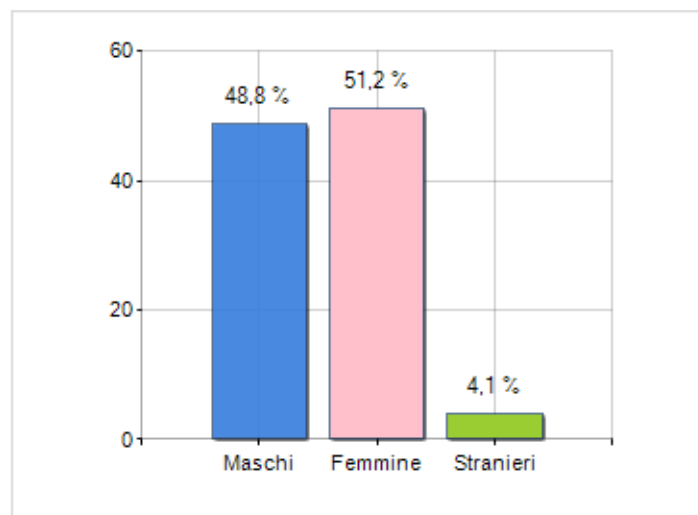

Estensione territoriale del **Comune di MOTTA SANT'ANASTASIA** e relativa densità abitativa, abitanti per sesso e numero di famiglie residenti, età media e incidenza degli stranieri

TERRITORIO

Regione	Sicilia
Provincia	Catania
Sigla Provincia	CT
Frazioni nel comune	4
Superficie (Kmq)	35,70
Densità Abitativa (Abitanti/Kmq)	342,9

DATI DEMOGRAFICI (ANNO 2019)

Popolazione (N.)	12.241
Famiglie (N.)	4.863
Maschi (%)	48,8
Femmine (%)	51,2
Stranieri (%)	4,1
Età Media (Anni)	40,3
Variazione % Media Annuale (2014/2019)	+0,40

INCIDENZA MASCHI, FEMMINE E STRANIERI
(ANNO 2019)BILANCIO DEMOGRAFICO
(ANNO 2019)

è al 977° posto su 7903 comuni in ITALIA per dimensione demografica

è al 7786° posto su 7903 comuni in ITALIA per età media
