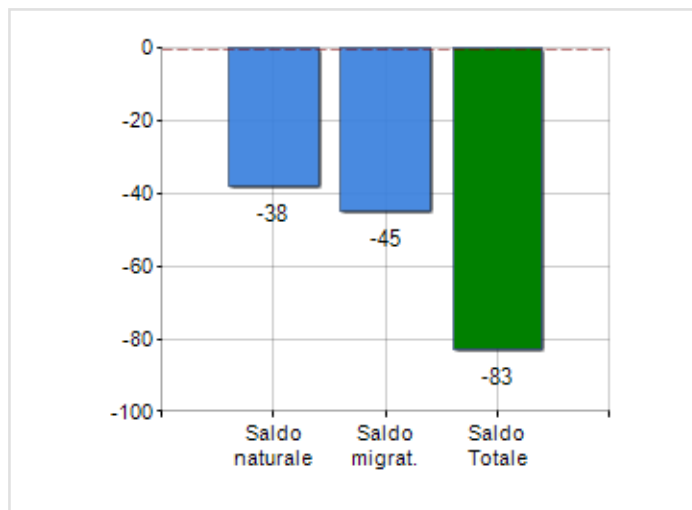

Estensione territoriale del **Comune di MORMANNO** e relativa densità abitativa, abitanti per sesso e numero di famiglie residenti, età media e incidenza degli stranieri

## TERRITORIO

Regione	Calabria
Provincia	Cosenza
Sigla Provincia	CS
Frazioni nel comune	0
Superficie (Kmq)	78,88
Densità Abitativa (Abitanti/Kmq)	35,5

## DATI DEMOGRAFICI (ANNO 2019)

Popolazione (N.)	2.798
Famiglie (N.)	1.241
Maschi (%)	49,0
Femmine (%)	51,0
Stranieri (%)	2,4
Età Media (Anni)	49,6
Variazione % Media Annuale (2014/2019)	-1,90

INCIDENZA MASCHI, FEMMINE E STRANIERI  
(ANNO 2019)BILANCIO DEMOGRAFICO  
(ANNO 2019)

Saldo naturale <sup>[1]</sup>, Saldo migrat. <sup>[2]</sup>

▲ Saldo Naturale = Nati - Morti

▲ Saldo Migratorio = Iscritti - Cancellati