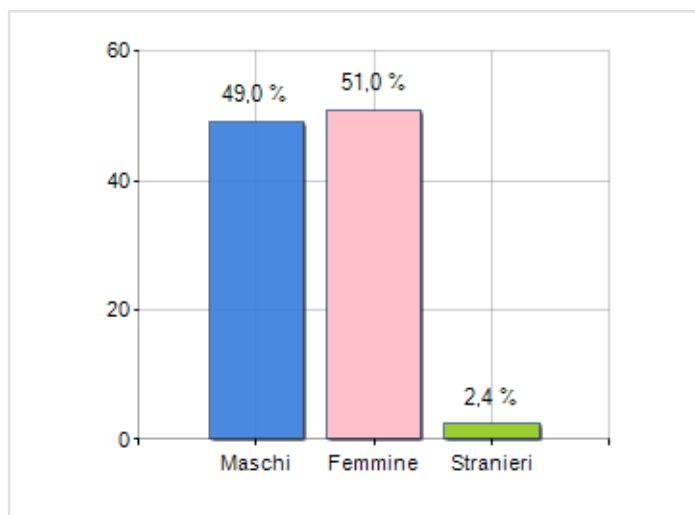

Estensione territoriale del **Comune di MORMANNO** e relativa densità abitativa, abitanti per sesso e numero di famiglie residenti, età media e incidenza degli stranieri

## DATI DEMOGRAFICI (ANNO 2019)

Popolazione (N.)	2.798
Famiglie (N.)	1.241
Maschi (%)	49,0
Femmine (%)	51,0
Stranieri (%)	2,4
Età Media (Anni)	49,6
Variazione % Media Annuale (2014/2019)	-1,90

INCIDENZA MASCHI, FEMMINE E STRANIERI  
(ANNO 2019)BILANCIO DEMOGRAFICO  
(ANNO 2019)