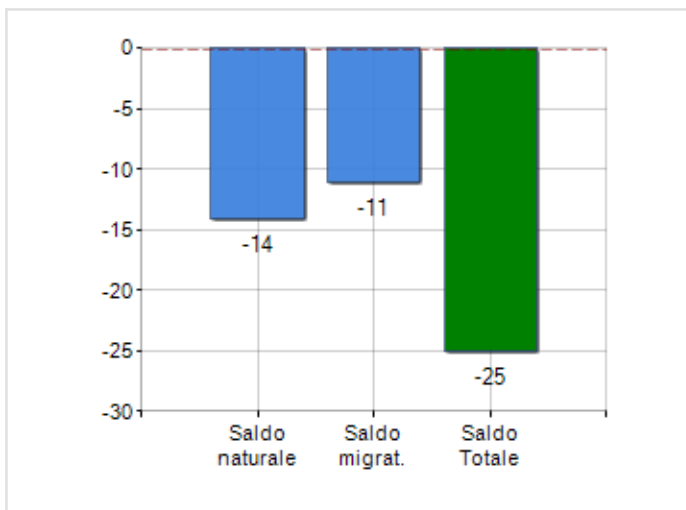

Estensione territoriale del **Comune di MONTEPARANO** e relativa densità abitativa, abitanti per sesso e numero di famiglie residenti, età media e incidenza degli stranieri

TERRITORIO

Regione	Puglia
Provincia	Taranto
Sigla Provincia	TA
Frazioni nel comune	0
Superficie (Kmq)	3,85
Densità Abitativa (Abitanti/Kmq)	608,0

DATI DEMOGRAFICI (ANNO 2019)

Popolazione (N.)	2.340
Famiglie (N.)	951
Maschi (%)	48,6
Femmine (%)	51,4
Stranieri (%)	0,9
Età Media (Anni)	45,5
Variazione % Media Annuale (2014/2019)	-0,77

INCIDENZA MASCHI, FEMMINE E STRANIERI
(ANNO 2019)BILANCIO DEMOGRAFICO
(ANNO 2019)