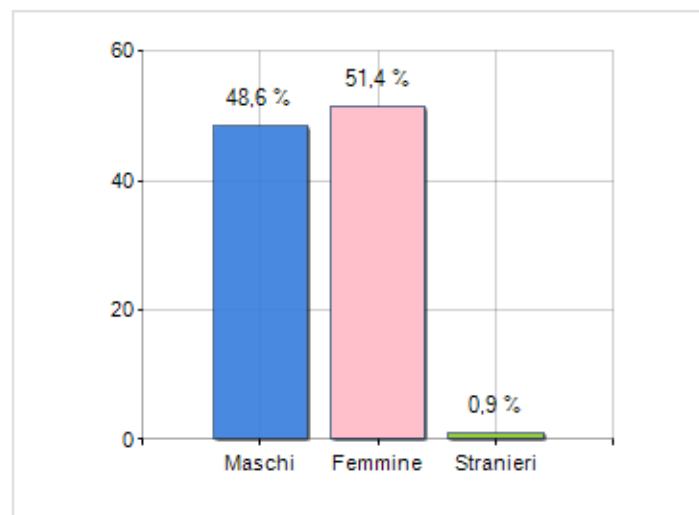

Estensione territoriale del **Comune di MONTEPARANO** e relativa densità abitativa, abitanti per sesso e numero di famiglie residenti, età media e incidenza degli stranieri

TERRITORIO

Regione	Puglia
Provincia	Taranto
Sigla Provincia	TA
Frazioni nel comune	0
Superficie (Kmq)	3,85
Densità Abitativa (Abitanti/Kmq)	608,0

DATI DEMOGRAFICI (ANNO 2019)

Popolazione (N.)	2.340
Famiglie (N.)	951
Maschi (%)	48,6
Femmine (%)	51,4
Stranieri (%)	0,9
Età Media (Anni)	45,5
Variazione % Media Annuale (2014/2019)	-0,77

INCIDENZA MASCHI, FEMMINE E STRANIERI
(ANNO 2019)BILANCIO DEMOGRAFICO
(ANNO 2019)