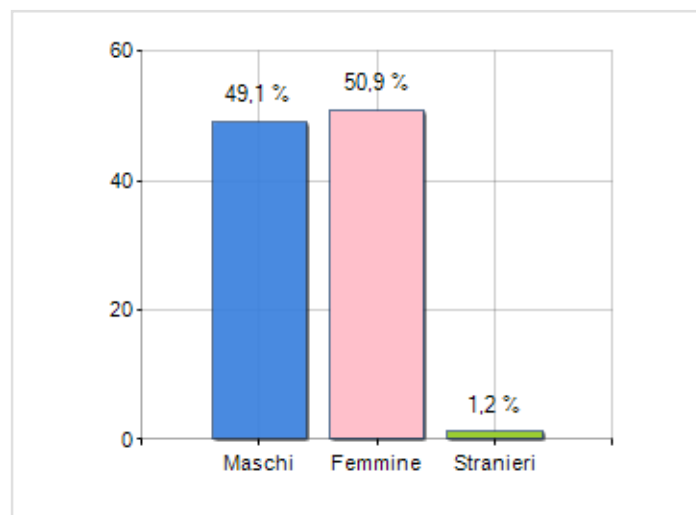

Estensione territoriale del **Comune di MONTEMESOLA** e relativa densità abitativa, abitanti per sesso e numero di famiglie residenti, età media e incidenza degli stranieri

TERRITORIO

Regione	Puglia
Provincia	Taranto
Sigla Provincia	TA
Frazioni nel comune	0
Superficie (Kmq)	16,43
Densità Abitativa (Abitanti/Kmq)	227,4

DATI DEMOGRAFICI (ANNO 2019)

Popolazione (N.)	3.736
Famiglie (N.)	1.488
Maschi (%)	49,1
Femmine (%)	50,9
Stranieri (%)	1,2
Età Media (Anni)	46,5
Variazione % Media Annuale (2014/2019)	-1,40

INCIDENZA MASCHI, FEMMINE E STRANIERI
(ANNO 2019)BILANCIO DEMOGRAFICO
(ANNO 2019)