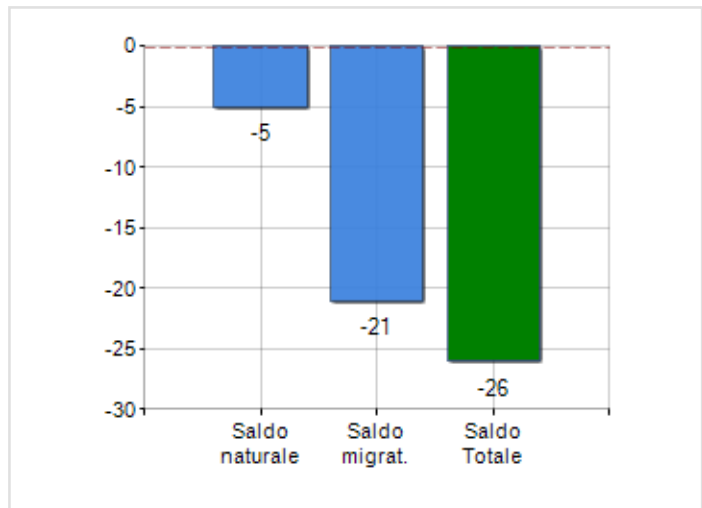

Estensione territoriale del **Comune di MONTEMESOLA** e relativa densità abitativa, abitanti per sesso e numero di famiglie residenti, età media e incidenza degli stranieri

TERRITORIO

Regione	Puglia
Provincia	Taranto
Sigla Provincia	TA
Frazioni nel comune	0
Superficie (Kmq)	16,43
Densità Abitativa (Abitanti/Kmq)	227,4

DATI DEMOGRAFICI (ANNO 2019)

Popolazione (N.)	3.736
Famiglie (N.)	1.488
Maschi (%)	49,1
Femmine (%)	50,9
Stranieri (%)	1,2
Età Media (Anni)	46,5
Variazione % Media Annuale (2014/2019)	-1,40

INCIDENZA MASCHI, FEMMINE E STRANIERI
(ANNO 2019)BILANCIO DEMOGRAFICO
(ANNO 2019)