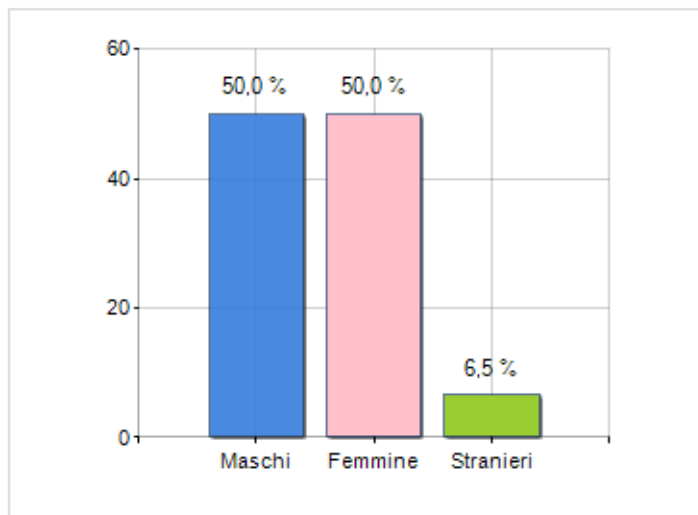

Estensione territoriale del **Comune di MONTEGRIDOLFO** e relativa densità abitativa, abitanti per sesso e numero di famiglie residenti, età media e incidenza degli stranieri

## TERRITORIO

Regione	Emilia-Romagna
Provincia	Rimini
Sigla Provincia	RN
Frazioni nel comune	4
Superficie (Kmq)	6,94
Densità Abitativa (Abitanti/Kmq)	145,7

## DATI DEMOGRAFICI (ANNO 2018)

Popolazione (N.)	1.011
Famiglie (N.)	399
Maschi (%)	50,0
Femmine (%)	50,0
Stranieri (%)	6,5
Età Media (Anni)	44,7
Variazione % Media Annua (2013/2018)	-0,47

INCIDENZA MASCHI, FEMMINE E STRANIERI  
(ANNO 2018)BILANCIO DEMOGRAFICO  
(ANNO 2018)