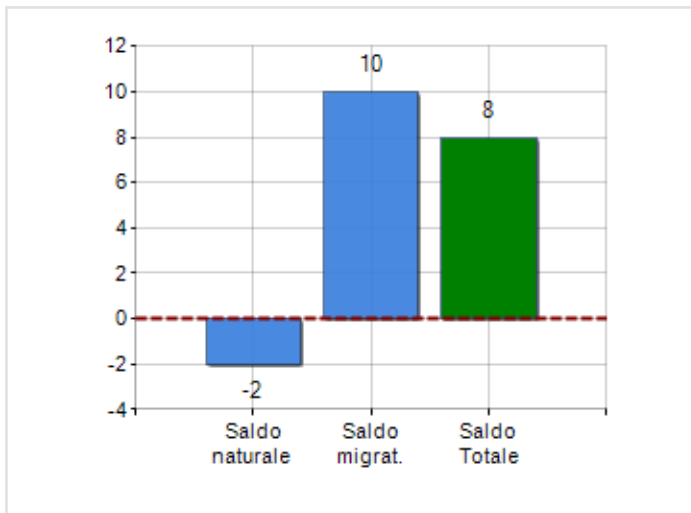

Estensione territoriale del **Comune di MONTEGRIDOLFO** e relativa densità abitativa, abitanti per sesso e numero di famiglie residenti, età media e incidenza degli stranieri

## TERRITORIO

Regione	Emilia-Romagna
Provincia	Rimini
Sigla Provincia	RN
Frazioni nel comune	4
Superficie (Kmq)	6,94
Densità Abitativa (Abitanti/Kmq)	145,7

## DATI DEMOGRAFICI (ANNO 2018)

Popolazione (N.)	1.011
Famiglie (N.)	399
Maschi (%)	50,0
Femmine (%)	50,0
Stranieri (%)	6,5
Età Media (Anni)	44,7
Variazione % Media Annua (2013/2018)	-0,47

INCIDENZA MASCHI, FEMMINE E STRANIERI  
(ANNO 2018)BILANCIO DEMOGRAFICO  
(ANNO 2018)