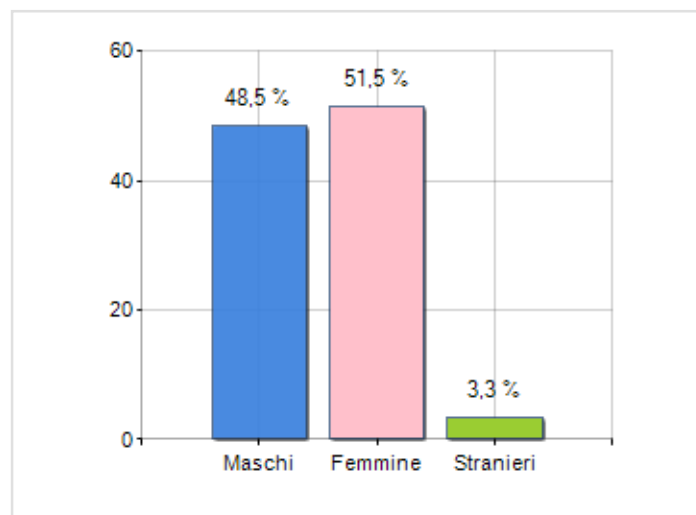

Estensione territoriale del **Comune di MONTEGIORDANO** e relativa densità abitativa, abitanti per sesso e numero di famiglie residenti, età media e incidenza degli stranieri

TERRITORIO

Regione	Calabria
Provincia	Cosenza
Sigla Provincia	CS
Frazioni nel comune	1
Superficie (Kmq)	35,87
Densità Abitativa (Abitanti/Kmq)	47,6

DATI DEMOGRAFICI (ANNO 2019)

Popolazione (N.)	1.706
Famiglie (N.)	885
Maschi (%)	48,5
Femmine (%)	51,5
Stranieri (%)	3,3
Età Media (Anni)	52,5
Variazione % Media Annuale (2014/2019)	-2,12

INCIDENZA MASCHI, FEMMINE E STRANIERI
(ANNO 2019)BILANCIO DEMOGRAFICO
(ANNO 2019)