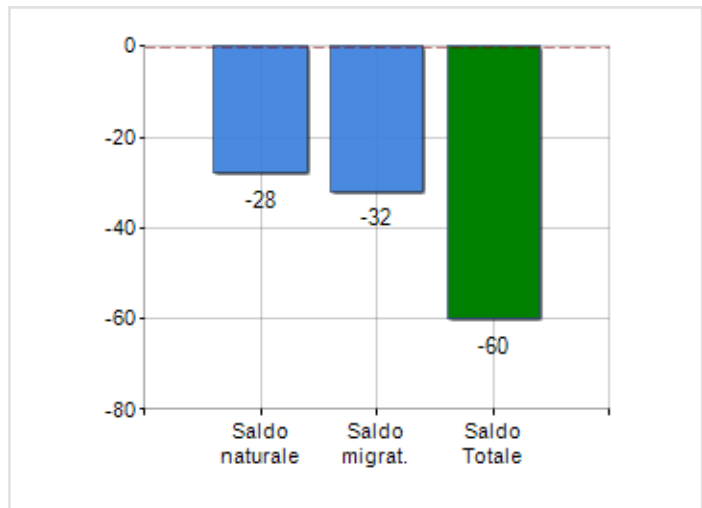

Estensione territoriale del **Comune di MONTEGIORDANO** e relativa densità abitativa, abitanti per sesso e numero di famiglie residenti, età media e incidenza degli stranieri

TERRITORIO

Regione	Calabria
Provincia	Cosenza
Sigla Provincia	CS
Frazioni nel comune	1
Superficie (Kmq)	35,87
Densità Abitativa (Abitanti/Kmq)	47,6

DATI DEMOGRAFICI (ANNO 2019)

Popolazione (N.)	1.706
Famiglie (N.)	885
Maschi (%)	48,5
Femmine (%)	51,5
Stranieri (%)	3,3
Età Media (Anni)	52,5
Variazione % Media Annuale (2014/2019)	-2,12

INCIDENZA MASCHI, FEMMINE E STRANIERI
(ANNO 2019)BILANCIO DEMOGRAFICO
(ANNO 2019)