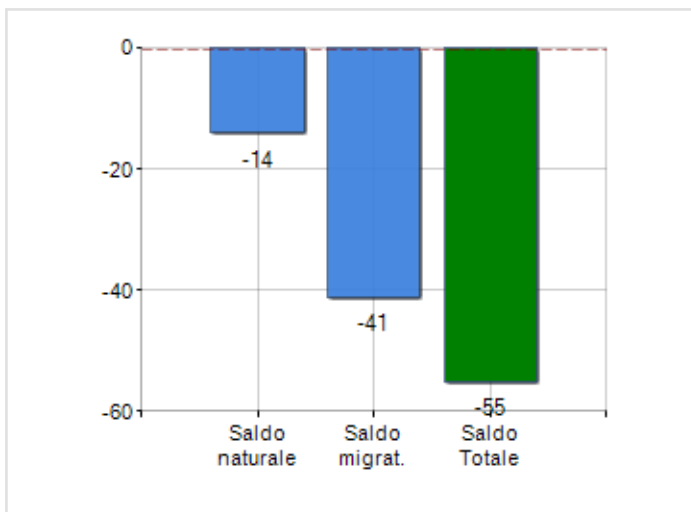

Estensione territoriale del **Comune di MONTEDORO** e relativa densità abitativa, abitanti per sesso e numero di famiglie residenti, età media e incidenza degli stranieri

TERRITORIO

Regione	Sicilia
Provincia	Caltanissetta
Sigla Provincia	CL
Frazioni nel comune	0
Superficie (Kmq)	14,53
Densità Abitativa (Abitanti/Kmq)	103,3

DATI DEMOGRAFICI (ANNO 2018)

Popolazione (N.)	1.502
Famiglie (N.)	666
Maschi (%)	46,9
Femmine (%)	53,1
Stranieri (%)	4,9
Età Media (Anni)	46,7
Variazione % Media Annuale (2013/2018)	-1,11

INCIDENZA MASCHI, FEMMINE E STRANIERI
(ANNO 2018)BILANCIO DEMOGRAFICO
(ANNO 2018)

è al 5090° posto su 7914 comuni in ITALIA per dimensione demografica

è al 3407° posto su 7914 comuni in ITALIA per età media
