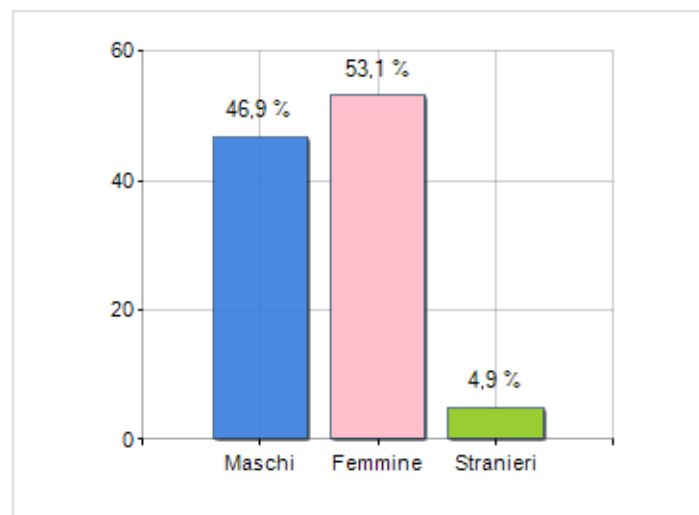

Estensione territoriale del **Comune di MONTEDORO** e relativa densità abitativa, abitanti per sesso e numero di famiglie residenti, età media e incidenza degli stranieri

TERRITORIO

Regione	Sicilia
Provincia	Caltanissetta
Sigla Provincia	CL
Frazioni nel comune	0
Superficie (Kmq)	14,53
Densità Abitativa (Abitanti/Kmq)	103,3

DATI DEMOGRAFICI (ANNO 2018)

Popolazione (N.)	1.502
Famiglie (N.)	666
Maschi (%)	46,9
Femmine (%)	53,1
Stranieri (%)	4,9
Età Media (Anni)	46,7
Variazione % Media Annuale (2013/2018)	-1,11

INCIDENZA MASCHI, FEMMINE E STRANIERI
(ANNO 2018)BILANCIO DEMOGRAFICO
(ANNO 2018)

è al 5090° posto su 7914 comuni in ITALIA per dimensione demografica

è al 3407° posto su 7914 comuni in ITALIA per età media
