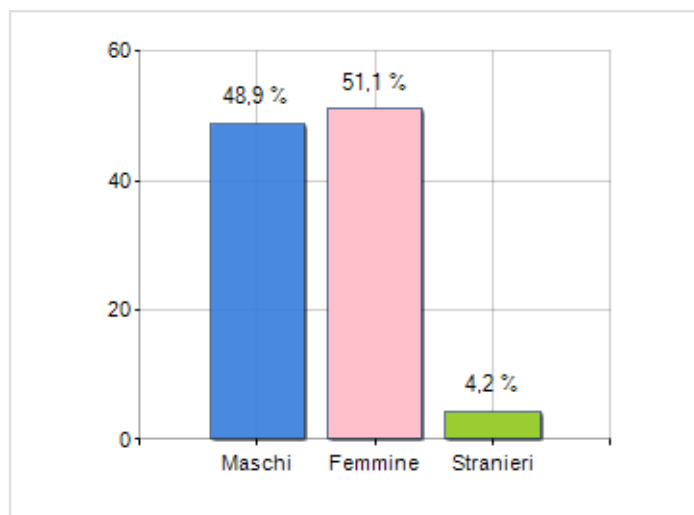

Estensione territoriale del **Comune di MONTALTO UFFUGO** e relativa densità abitativa, abitanti per sesso e numero di famiglie residenti, età media e incidenza degli stranieri

TERRITORIO

Regione	Calabria
Provincia	Cosenza
Sigla Provincia	CS
Frazioni nel comune	34
Superficie (Kmq)	76,67
Densità Abitativa (Abitanti/Kmq)	266,8

DATI DEMOGRAFICI (ANNO 2019)

Popolazione (N.)	20.454
Famiglie (N.)	8.692
Maschi (%)	48,9
Femmine (%)	51,1
Stranieri (%)	4,2
Età Media (Anni)	40,2
Variazione % Media Annua (2014/2019)	+0,94

INCIDENZA MASCHI, FEMMINE E STRANIERI
(ANNO 2019)BILANCIO DEMOGRAFICO
(ANNO 2019)