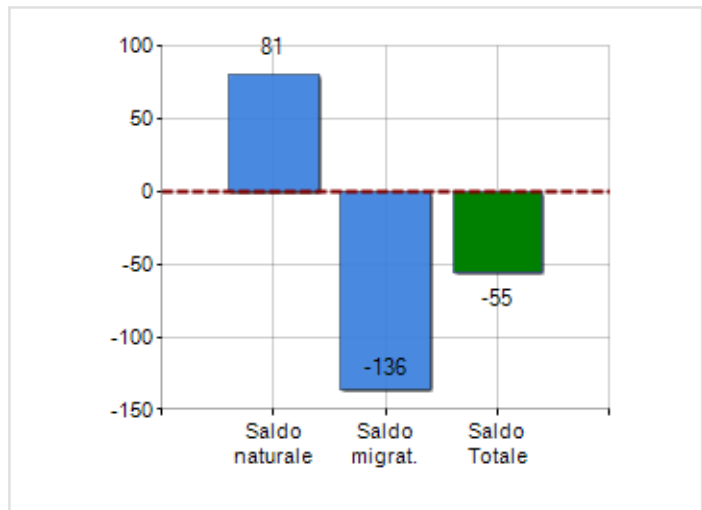

Estensione territoriale del **Comune di MONTALTO UFFUGO** e relativa densità abitativa, abitanti per sesso e numero di famiglie residenti, età media e incidenza degli stranieri

TERRITORIO

Regione	Calabria
Provincia	Cosenza
Sigla Provincia	CS
Frazioni nel comune	34
Superficie (Kmq)	76,67
Densità Abitativa (Abitanti/Kmq)	266,8

DATI DEMOGRAFICI (ANNO 2019)

Popolazione (N.)	20.454
Famiglie (N.)	8.692
Maschi (%)	48,9
Femmine (%)	51,1
Stranieri (%)	4,2
Età Media (Anni)	40,2
Variazione % Media Annua (2014/2019)	+0,94

INCIDENZA MASCHI, FEMMINE E STRANIERI
(ANNO 2019)BILANCIO DEMOGRAFICO
(ANNO 2019)

Saldo naturale ^[1], Saldo migrat. ^[2]

▲ Saldo Naturale = Nati - Morti

▲ Saldo Migratorio = Iscritti - Cancellati

Classifiche Comune di montalto uffugo

è al 10° posto su 404 comuni in regione per dimensione demografica

è al 502° posto su 7903 comuni in ITALIA per dimensione demografica

è al 7790° posto su 7903 comuni in ITALIA per età media
