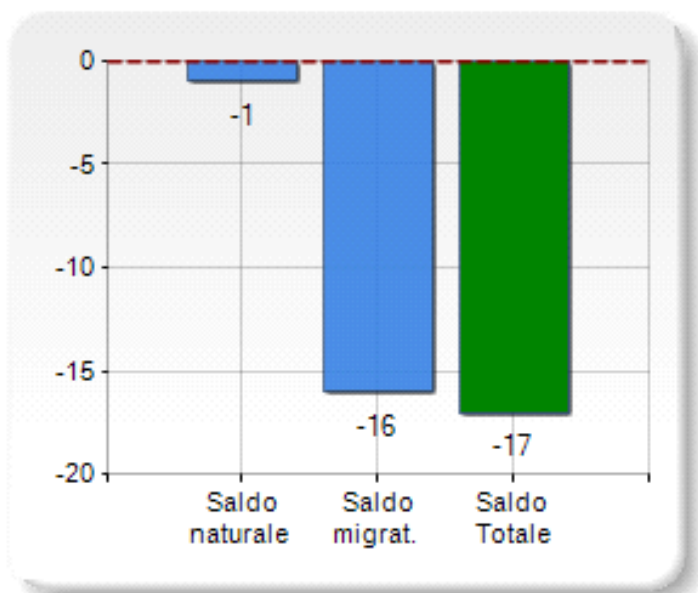

Estensione territoriale del Comune di MONGRASSANO e relativa densità abitativa, abitanti per sesso e numero di famiglie residenti, età media e incidenza degli stranieri

TERRITORIO

Regione	Calabria
Provincia	Cosenza
Sigla Provincia	CS
Frazioni nel comune	1
Superficie (Kmq)	35,16
Densità Abitativa (Abitanti/Kmq)	44,4

DATI DEMOGRAFICI (Anno 2017)

Popolazione (N.)	1.562
Famiglie (N.)	637
Maschi (%)	49,8
Femmine (%)	50,2
Stranieri (%)	1,4
Età Media (Anni)	46,7
Variatione % Media Annuale (2012/2017)	-0,98

INCIDENZA MASCHI, FEMMINE E STRANIERI (Anno 2017)

BILANCIO DEMOGRAFICO (Anno 2017)

Saldo naturale ^[1], Saldo migrat. ^[2]

CLASSIFICHE

- > è al 252° posto su 404 comuni in regione per dimensione demografica
- > è al 5028° posto su 7954 comuni in ITALIA per dimensione demografica
- > è al 3102° posto su 7954 comuni in ITALIA per età media