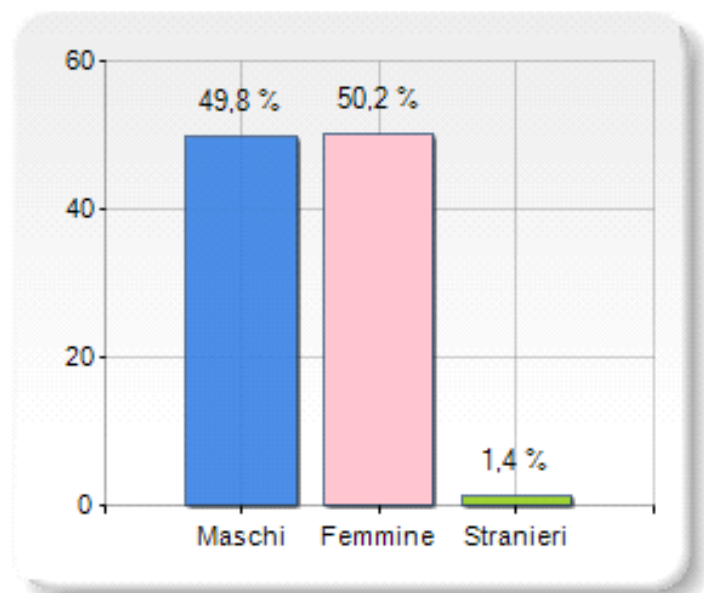

Estensione territoriale del Comune di MONGRASSANO e relativa densità abitativa, abitanti per sesso e numero di famiglie residenti, età media e incidenza degli stranieri

TERRITORIO

Regione	Calabria
Provincia	Cosenza
Sigla Provincia	CS
Frazioni nel comune	1
Superficie (Kmq)	35,16
Densità Abitativa (Abitanti/Kmq)	44,4

DATI DEMOGRAFICI (Anno 2017)

Popolazione (N.)	1.562
Famiglie (N.)	637
Maschi (%)	49,8
Femmine (%)	50,2
Stranieri (%)	1,4
Età Media (Anni)	46,7
Variatione % Media Annuale (2012/2017)	-0,98

INCIDENZA MASCHI, FEMMINE E STRANIERI (Anno 2017)

BILANCIO DEMOGRAFICO (Anno 2017)

Saldo naturale ^[1], Saldo migrat. ^[2]

CLASSIFICHE

- > è al 252° posto su 404 comuni in regione per dimensione demografica
- > è al 5028° posto su 7954 comuni in ITALIA per dimensione demografica
- > è al 3102° posto su 7954 comuni in ITALIA per età media