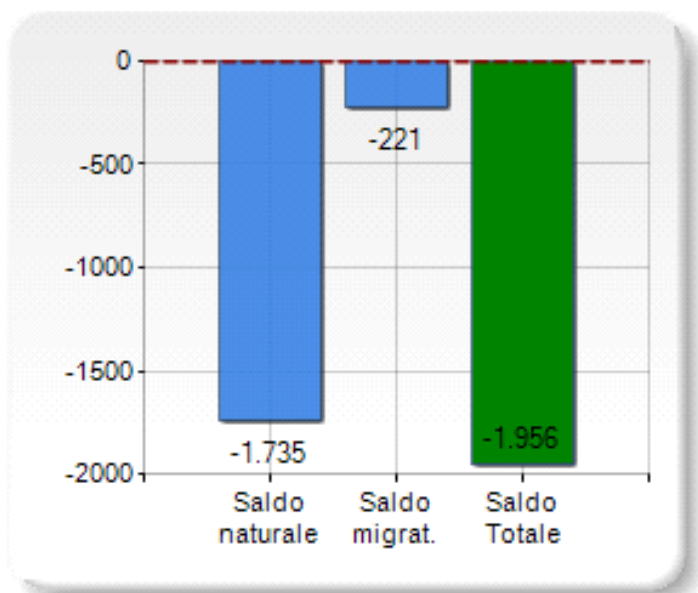

Estensione territoriale della Regione di MOLISE e relativa densità abitativa, abitanti per sesso e numero di famiglie residenti, età media e incidenza degli stranieri

TERRITORIO

Regione	Molise
Area	-
Comune capoluogo	Campobasso
Province in Regione	2
Superficie (Kmq)	4.460,44
Densità Abitativa (Abitanti/Kmq)	69,2

DATI DEMOGRAFICI (Anno 2017)

Popolazione (N.)	308.493
Famiglie (N.)	130.961
Maschi (%)	49,3
Femmine (%)	50,7
Stranieri (%)	4,5
Età Media (Anni)	46,0
Variatione % Media Annuale (2012/2017)	-0,31

INCIDENZA MASCHI, FEMMINE E STRANIERI (Anno 2017)

BILANCIO DEMOGRAFICO (Anno 2017)

Saldo naturale ^[1], Saldo migrat. ^[2]

CLASSIFICHE

- > i 5 comuni più popolosi sono: Campobasso, Termoli, Isernia, Venafro e Bojano
- > è al 19° posto su 20 regioni per dimensione demografica
- > è al 6° posto su 20 regioni per età media