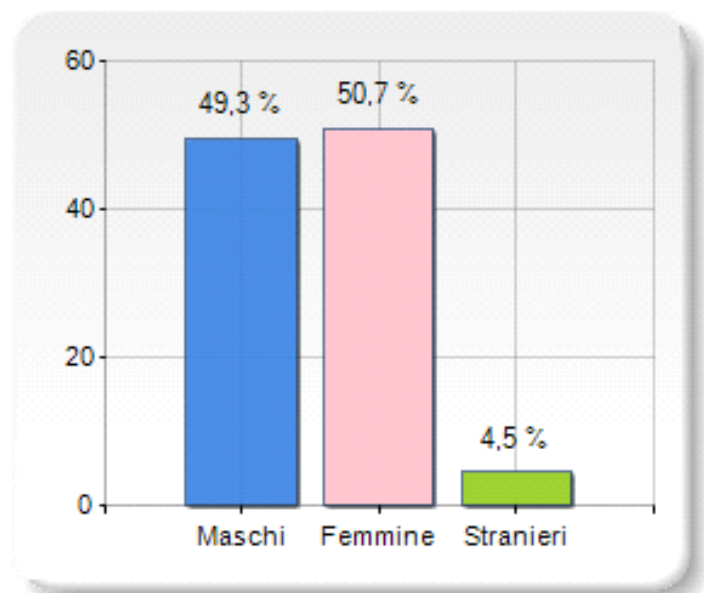

Estensione territoriale della Regione di MOLISE e relativa densità abitativa, abitanti per sesso e numero di famiglie residenti, età media e incidenza degli stranieri

TERRITORIO

Regione	Molise
Area	-
Comune capoluogo	Campobasso
Province in Regione	2
Superficie (Kmq)	4.460,44
Densità Abitativa (Abitanti/Kmq)	69,2

DATI DEMOGRAFICI (Anno 2017)

Popolazione (N.)	308.493
Famiglie (N.)	130.961
Maschi (%)	49,3
Femmine (%)	50,7
Stranieri (%)	4,5
Età Media (Anni)	46,0
Variatione % Media Annuale (2012/2017)	-0,31

INCIDENZA MASCHI, FEMMINE E STRANIERI (Anno 2017)

BILANCIO DEMOGRAFICO (Anno 2017)

Saldo naturale ^[1], Saldo migrat. ^[2]

CLASSIFICHE

- > i 5 comuni più popolosi sono: Campobasso, Termoli, Isernia, Venafro e Bojano
- > è al 19° posto su 20 regioni per dimensione demografica
- > è al 6° posto su 20 regioni per età media