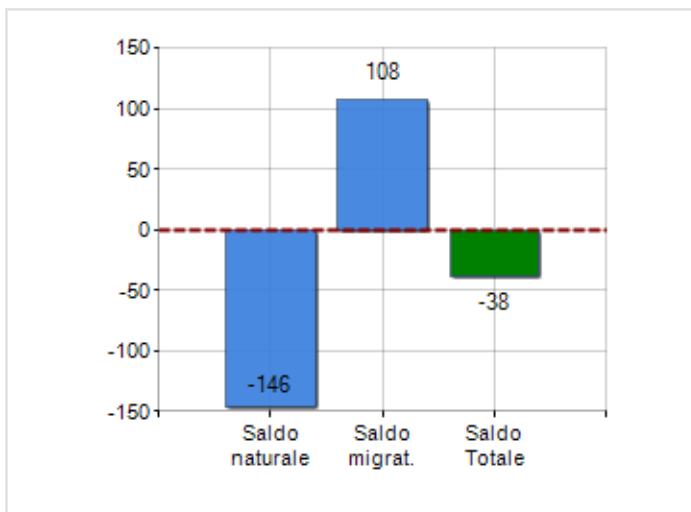

Estensione territoriale del **Comune di MIRANO** e relativa densità abitativa, abitanti per sesso e numero di famiglie residenti, età media e incidenza degli stranieri

TERRITORIO

Regione	Veneto
Provincia	Venezia
Sigla Provincia	VE
Frazioni nel comune	20
Superficie (Kmq)	45,63
Densità Abitativa (Abitanti/Kmq)	599,8

DATI DEMOGRAFICI (ANNO 2019)

Popolazione (N.)	27.371
Famiglie (N.)	11.799
Maschi (%)	48,5
Femmine (%)	51,5
Stranieri (%)	6,6
Età Media (Anni)	47,3
Variazione % Media Annua (2014/2019)	+0,23

INCIDENZA MASCHI, FEMMINE E STRANIERI
(ANNO 2019)BILANCIO DEMOGRAFICO
(ANNO 2019)

Saldo naturale ^[1], Saldo migrat. ^[2]

▲ Saldo Naturale = Nati - Morti

▲ Saldo Migratorio = Iscritti - Cancellati

Classifiche Comune di mirano

è al 20° posto su 563 comuni in regione per dimensione demografica

è al 342° posto su 7903 comuni in ITALIA per dimensione demografica

è al 3128° posto su 7903 comuni in ITALIA per età media
