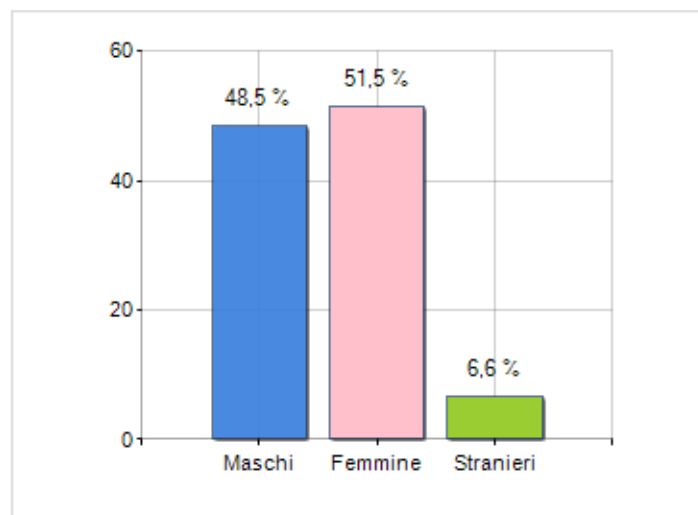

Estensione territoriale del **Comune di MIRANO** e relativa densità abitativa, abitanti per sesso e numero di famiglie residenti, età media e incidenza degli stranieri

TERRITORIO

Regione	Veneto
Provincia	Venezia
Sigla Provincia	VE
Frazioni nel comune	20
Superficie (Kmq)	45,63
Densità Abitativa (Abitanti/Kmq)	599,8

DATI DEMOGRAFICI (ANNO 2019)

Popolazione (N.)	27.371
Famiglie (N.)	11.799
Maschi (%)	48,5
Femmine (%)	51,5
Stranieri (%)	6,6
Età Media (Anni)	47,3
Variazione % Media Annua (2014/2019)	+0,23

INCIDENZA MASCHI, FEMMINE E STRANIERI
(ANNO 2019)BILANCIO DEMOGRAFICO
(ANNO 2019)

è al 342° posto su 7903 comuni in ITALIA per dimensione demografica

è al 3128° posto su 7903 comuni in ITALIA per età media
