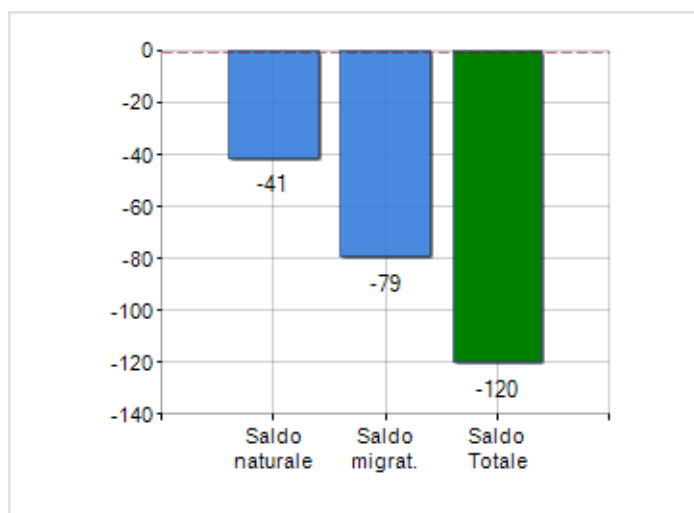

Estensione territoriale del **Comune di MILITELLO IN VAL DI CATANIA** e relativa densità abitativa, abitanti per sesso e numero di famiglie residenti, età media e incidenza degli stranieri

TERRITORIO

Regione	Sicilia
Provincia	Catania
Sigla Provincia	CT
Frazioni nel comune	0
Superficie (Kmq)	62,47
Densità Abitativa (Abitanti/Kmq)	113,0

DATI DEMOGRAFICI (ANNO 2019)

Popolazione (N.)	7.062
Famiglie (N.)	3.191
Maschi (%)	49,5
Femmine (%)	50,5
Stranieri (%)	1,1
Età Media (Anni)	46,1
Variatione % Media Annuu (2014/2019)	-1,30

INCIDENZA MASCHI, FEMMINE E STRANIERI
(ANNO 2019)BILANCIO DEMOGRAFICO
(ANNO 2019)

Saldo naturale ^[1], Saldo migrat. ^[2]

▲ Saldo Naturale = Nati - Morti

▲ Saldo Migratorio = Iscritti - Cancellati

Classifiche Comune di militello in val di catania

è al 148° posto su 390 comuni in regione per dimensione demografica
è al 1757° posto su 7903 comuni in ITALIA per dimensione demografica
è al 4301° posto su 7903 comuni in ITALIA per età media
