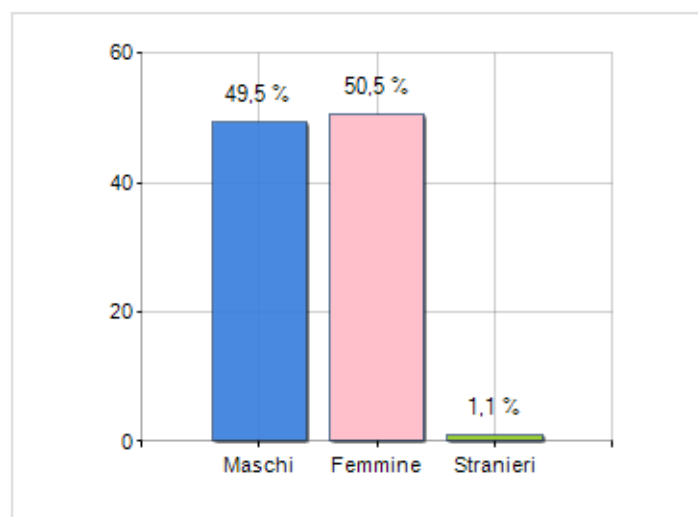

Estensione territoriale del **Comune di MILITELLO IN VAL DI CATANIA** e relativa densità abitativa, abitanti per sesso e numero di famiglie residenti, età media e incidenza degli stranieri

TERRITORIO

Regione	Sicilia
Provincia	Catania
Sigla Provincia	CT
Frazioni nel comune	0
Superficie (Kmq)	62,47
Densità Abitativa (Abitanti/Kmq)	113,0

DATI DEMOGRAFICI (ANNO 2019)

Popolazione (N.)	7.062
Famiglie (N.)	3.191
Maschi (%)	49,5
Femmine (%)	50,5
Stranieri (%)	1,1
Età Media (Anni)	46,1
Variatione % Media Annuu (2014/2019)	-1,30

INCIDENZA MASCHI, FEMMINE E STRANIERI
(ANNO 2019)BILANCIO DEMOGRAFICO
(ANNO 2019)