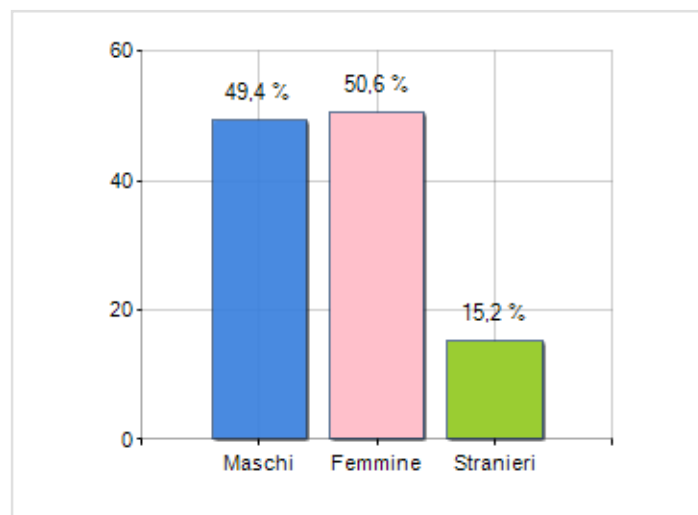

Estensione territoriale del **Comune di MAZZARRONE** e relativa densità abitativa, abitanti per sesso e numero di famiglie residenti, età media e incidenza degli stranieri

TERRITORIO

Regione	Sicilia
Provincia	Catania
Sigla Provincia	CT
Frazioni nel comune	1
Superficie (Kmq)	34,78
Densità Abitativa (Abitanti/Kmq)	114,9

DATI DEMOGRAFICI (ANNO 2019)

Popolazione (N.)	3.997
Famiglie (N.)	1.492
Maschi (%)	49,4
Femmine (%)	50,6
Stranieri (%)	15,2
Età Media (Anni)	41,0
Variazione % Media Annuale (2014/2019)	-0,31

INCIDENZA MASCHI, FEMMINE E STRANIERI
(ANNO 2019)BILANCIO DEMOGRAFICO
(ANNO 2019)