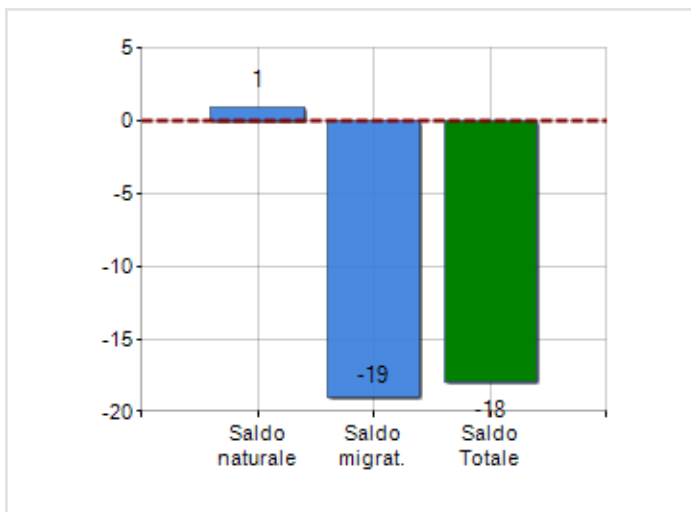

Estensione territoriale del **Comune di MAZZARRONE** e relativa densità abitativa, abitanti per sesso e numero di famiglie residenti, età media e incidenza degli stranieri

TERRITORIO

Regione	Sicilia
Provincia	Catania
Sigla Provincia	CT
Frazioni nel comune	1
Superficie (Kmq)	34,78
Densità Abitativa (Abitanti/Kmq)	114,9

DATI DEMOGRAFICI (ANNO 2019)

Popolazione (N.)	3.997
Famiglie (N.)	1.492
Maschi (%)	49,4
Femmine (%)	50,6
Stranieri (%)	15,2
Età Media (Anni)	41,0
Variazione % Media Annuale (2014/2019)	-0,31

INCIDENZA MASCHI, FEMMINE E STRANIERI
(ANNO 2019)BILANCIO DEMOGRAFICO
(ANNO 2019)

Saldo naturale ^[1], Saldo migrat. ^[2]

▲ Saldo Naturale = Nati - Morti

▲ Saldo Migratorio = Iscritti - Cancellati

Classifiche Comune di mazzarrone

è al 212° posto su 390 comuni in regione per dimensione demografica
è al 2866° posto su 7903 comuni in ITALIA per dimensione demografica
è al 7693° posto su 7903 comuni in ITALIA per età media
