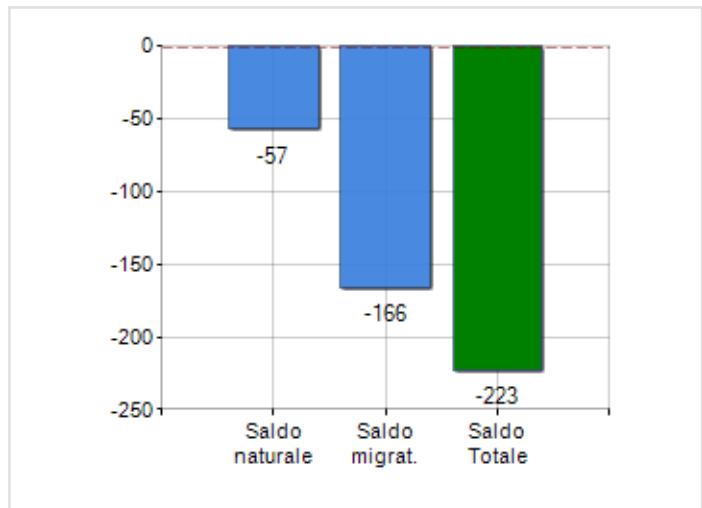

Estensione territoriale del **Comune di MAZZARINO** e relativa densità abitativa, abitanti per sesso e numero di famiglie residenti, età media e incidenza degli stranieri

## TERRITORIO

Regione	Sicilia
Provincia	Caltanissetta
Sigla Provincia	CL
Frazioni nel comune	1
Superficie (Kmq)	295,59
Densità Abitativa (Abitanti/Kmq)	38,7

## DATI DEMOGRAFICI (ANNO 2019)

Popolazione (N.)	11.445
Famiglie (N.)	4.505
Maschi (%)	47,6
Femmine (%)	52,4
Stranieri (%)	2,2
Età Media (Anni)	44,3
Variazione % Media Annua (2014/2019)	-1,22

INCIDENZA MASCHI, FEMMINE E STRANIERI  
(ANNO 2019)BILANCIO DEMOGRAFICO  
(ANNO 2019)

Saldo naturale <sup>[1]</sup>, Saldo migrat. <sup>[2]</sup>

▲ Saldo Naturale = Nati - Morti

▲ Saldo Migratorio = Iscritti - Cancellati