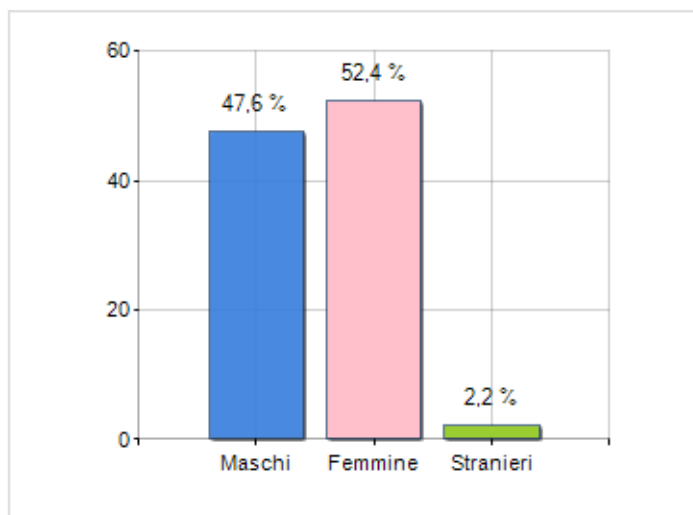

Estensione territoriale del **Comune di MAZZARINO** e relativa densità abitativa, abitanti per sesso e numero di famiglie residenti, età media e incidenza degli stranieri

## TERRITORIO

Regione	Sicilia
Provincia	Caltanissetta
Sigla Provincia	CL
Frazioni nel comune	1
Superficie (Kmq)	295,59
Densità Abitativa (Abitanti/Kmq)	38,7

## DATI DEMOGRAFICI (ANNO 2019)

Popolazione (N.)	11.445
Famiglie (N.)	4.505
Maschi (%)	47,6
Femmine (%)	52,4
Stranieri (%)	2,2
Età Media (Anni)	44,3
Variazione % Media Annua (2014/2019)	-1,22

INCIDENZA MASCHI, FEMMINE E STRANIERI  
(ANNO 2019)BILANCIO DEMOGRAFICO  
(ANNO 2019)