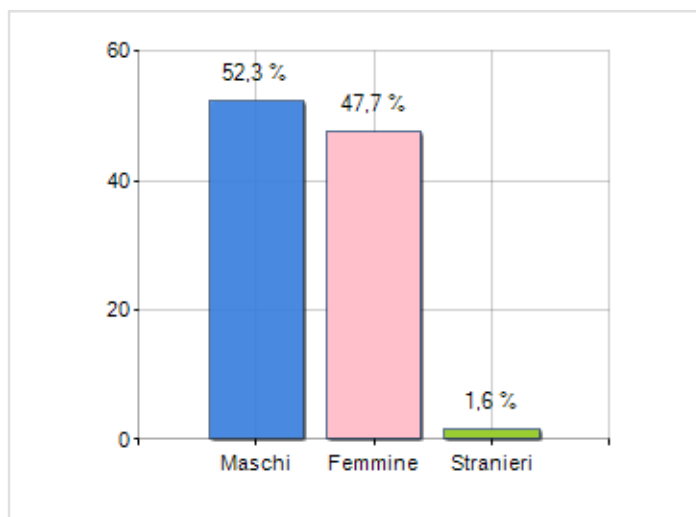

Estensione territoriale del **Comune di MASULLAS** e relativa densità abitativa, abitanti per sesso e numero di famiglie residenti, età media e incidenza degli stranieri

TERRITORIO

Regione	Sardegna
Provincia	Oristano
Sigla Provincia	OR
Frazioni nel comune	0
Superficie (Kmq)	18,68
Densità Abitativa (Abitanti/Kmq)	55,9

DATI DEMOGRAFICI (ANNO 2019)

Popolazione (N.)	1.044
Famiglie (N.)	431
Maschi (%)	52,3
Femmine (%)	47,7
Stranieri (%)	1,6
Età Media (Anni)	48,4
Variazione % Media Annuale (2014/2019)	-1,18

INCIDENZA MASCHI, FEMMINE E STRANIERI
(ANNO 2019)