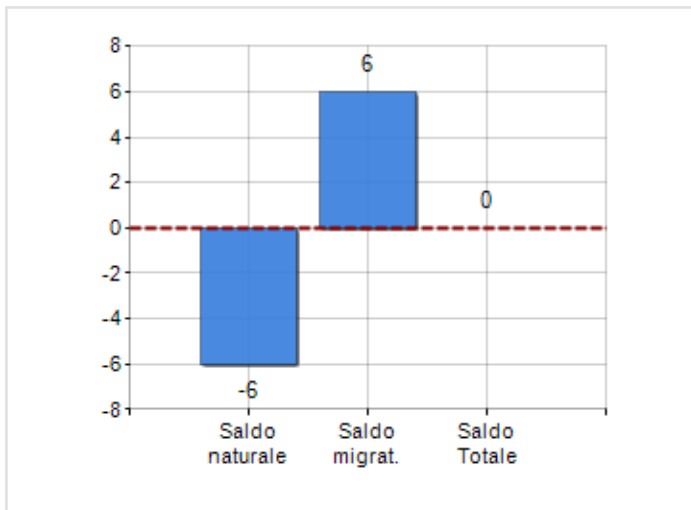

BILANCIO DEMOGRAFICO
(ANNO 2019)

Saldo naturale ^[1], Saldo migrat. ^[2]

▲ Saldo Naturale = Nati - Morti

▲ Saldo Migratorio = Iscritti - Cancellati

Classifiche Comune di masullas