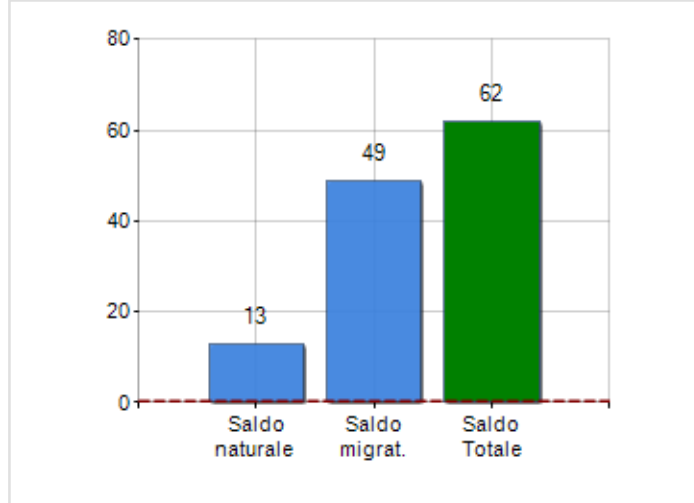

Estensione territoriale del **Comune di MASCALI** e relativa densità abitativa, abitanti per sesso e numero di famiglie residenti, età media e incidenza degli stranieri

## TERRITORIO

Regione	Sicilia
Provincia	Catania
Sigla Provincia	CT
Frazioni nel comune	9
Superficie (Kmq)	37,85
Densità Abitativa (Abitanti/Kmq)	381,3

## DATI DEMOGRAFICI (ANNO 2019)

Popolazione (N.)	14.429
Famiglie (N.)	6.369
Maschi (%)	49,4
Femmine (%)	50,6
Stranieri (%)	4,3
Età Media (Anni)	42,3
Variazione % Media Annuale (2014/2019)	+0,38

INCIDENZA MASCHI, FEMMINE E STRANIERI  
(ANNO 2019)BILANCIO DEMOGRAFICO  
(ANNO 2019)