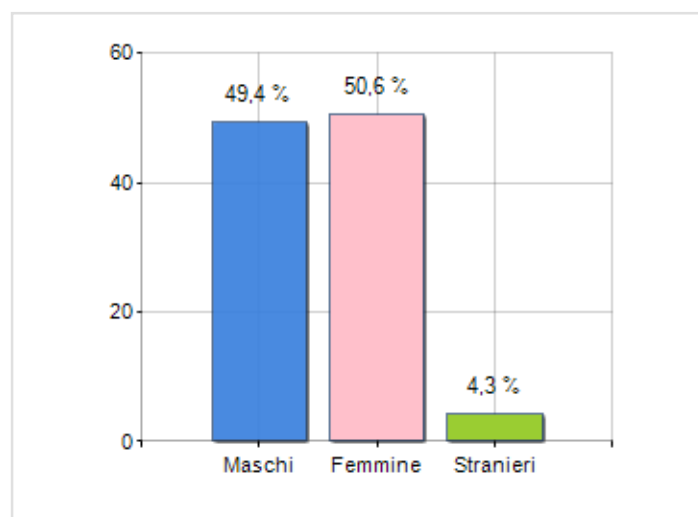

Estensione territoriale del **Comune di MASCALI** e relativa densità abitativa, abitanti per sesso e numero di famiglie residenti, età media e incidenza degli stranieri

## TERRITORIO

Regione	Sicilia
Provincia	Catania
Sigla Provincia	CT
Frazioni nel comune	9
Superficie (Kmq)	37,85
Densità Abitativa (Abitanti/Kmq)	381,3

## DATI DEMOGRAFICI (ANNO 2019)

Popolazione (N.)	14.429
Famiglie (N.)	6.369
Maschi (%)	49,4
Femmine (%)	50,6
Stranieri (%)	4,3
Età Media (Anni)	42,3
Variazione % Media Annuale (2014/2019)	+0,38

INCIDENZA MASCHI, FEMMINE E STRANIERI  
(ANNO 2019)BILANCIO DEMOGRAFICO  
(ANNO 2019)