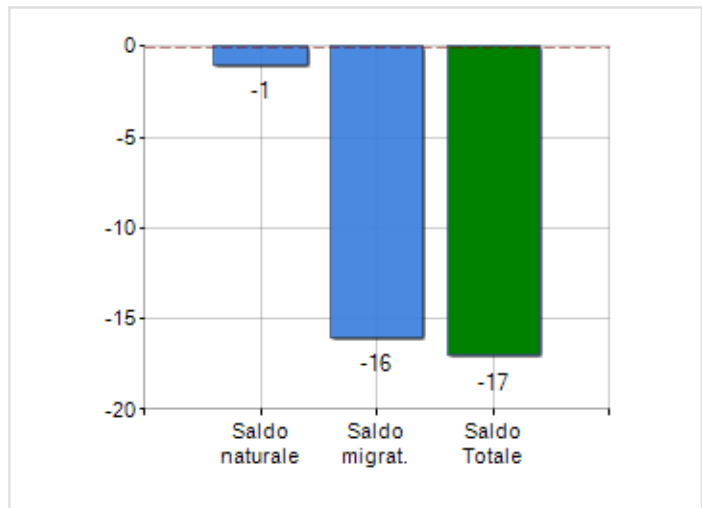

Estensione territoriale del **Comune di MARZI** e relativa densità abitativa, abitanti per sesso e numero di famiglie residenti, età media e incidenza degli stranieri

TERRITORIO

Regione	Calabria
Provincia	Cosenza
Sigla Provincia	CS
Frazioni nel comune	1
Superficie (Kmq)	15,81
Densità Abitativa (Abitanti/Kmq)	61,2

DATI DEMOGRAFICI (ANNO 2019)

Popolazione (N.)	967
Famiglie (N.)	409
Maschi (%)	50,5
Femmine (%)	49,5
Stranieri (%)	4,6
Età Media (Anni)	44,8
Variazione % Media Annua (2014/2019)	-0,37

INCIDENZA MASCHI, FEMMINE E STRANIERI
(ANNO 2019)BILANCIO DEMOGRAFICO
(ANNO 2019)

Saldo naturale ^[1], Saldo migrat. ^[2]

▲ Saldo Naturale = Nati - Morti

▲ Saldo Migratorio = Iscritti - Cancellati

Classifiche Comune di marzi

è al 323° posto su 404 comuni in regione per dimensione demografica