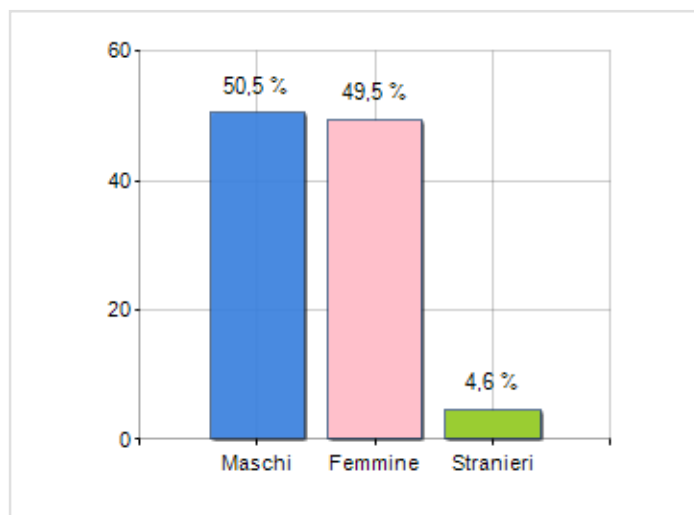

Estensione territoriale del **Comune di MARZI** e relativa densità abitativa, abitanti per sesso e numero di famiglie residenti, età media e incidenza degli stranieri

TERRITORIO

Regione	Calabria
Provincia	Cosenza
Sigla Provincia	CS
Frazioni nel comune	1
Superficie (Kmq)	15,81
Densità Abitativa (Abitanti/Kmq)	61,2

DATI DEMOGRAFICI (ANNO 2019)

Popolazione (N.)	967
Famiglie (N.)	409
Maschi (%)	50,5
Femmine (%)	49,5
Stranieri (%)	4,6
Età Media (Anni)	44,8
Variazione % Media Annua (2014/2019)	-0,37

INCIDENZA MASCHI, FEMMINE E STRANIERI
(ANNO 2019)BILANCIO DEMOGRAFICO
(ANNO 2019)