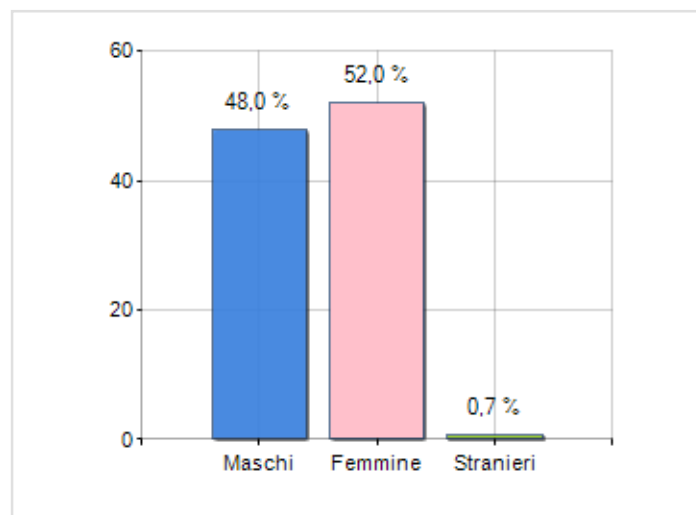

Estensione territoriale del **Comune di MARIANOPOLI** e relativa densità abitativa, abitanti per sesso e numero di famiglie residenti, età media e incidenza degli stranieri

## TERRITORIO

Regione	Sicilia
Provincia	Caltanissetta
Sigla Provincia	CL
Frazioni nel comune	0
Superficie (Kmq)	13,07
Densità Abitativa (Abitanti/Kmq)	132,9

## DATI DEMOGRAFICI (ANNO 2019)

Popolazione (N.)	1.737
Famiglie (N.)	803
Maschi (%)	48,0
Femmine (%)	52,0
Stranieri (%)	0,7
Età Media (Anni)	47,5
Variazione % Media Annuale (2014/2019)	-1,99

INCIDENZA MASCHI, FEMMINE E STRANIERI  
(ANNO 2019)BILANCIO DEMOGRAFICO  
(ANNO 2019)