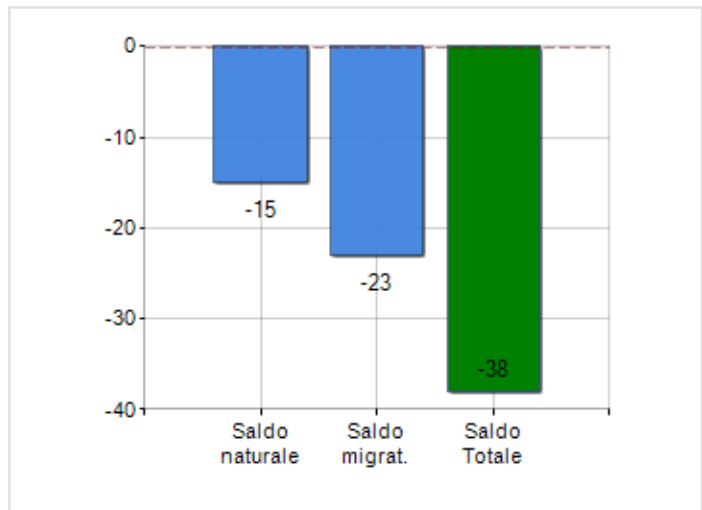

Estensione territoriale del **Comune di MARIANOPOLI** e relativa densità abitativa, abitanti per sesso e numero di famiglie residenti, età media e incidenza degli stranieri

## TERRITORIO

Regione	Sicilia
Provincia	Caltanissetta
Sigla Provincia	CL
Frazioni nel comune	0
Superficie (Kmq)	13,07
Densità Abitativa (Abitanti/Kmq)	132,9

## DATI DEMOGRAFICI (ANNO 2019)

Popolazione (N.)	1.737
Famiglie (N.)	803
Maschi (%)	48,0
Femmine (%)	52,0
Stranieri (%)	0,7
Età Media (Anni)	47,5
Variazione % Media Annuale (2014/2019)	-1,99

INCIDENZA MASCHI, FEMMINE E STRANIERI  
(ANNO 2019)BILANCIO DEMOGRAFICO  
(ANNO 2019)

Saldo naturale <sup>[1]</sup>, Saldo migrat. <sup>[2]</sup>

▲ Saldo Naturale = Nati - Morti

▲ Saldo Migratorio = Iscritti - Cancellati