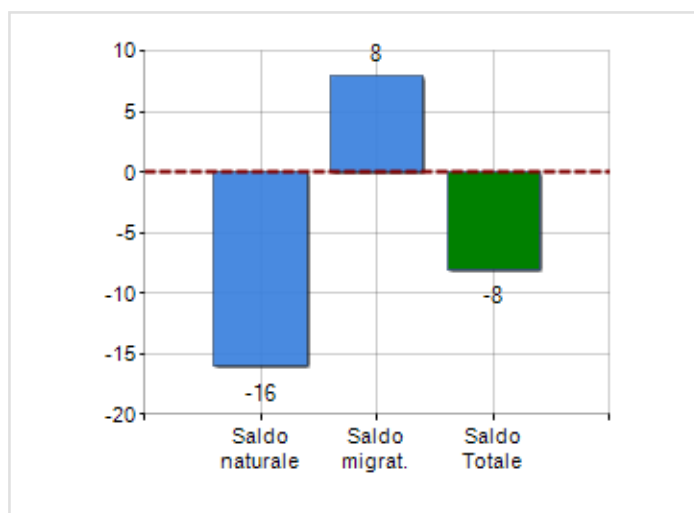

Estensione territoriale del **Comune di MARCIANA MARINA** e relativa densità abitativa, abitanti per sesso e numero di famiglie residenti, età media e incidenza degli stranieri

TERRITORIO

Regione	Toscana
Provincia	Livorno
Sigla Provincia	LI
Frazioni nel comune	2
Superficie (Kmq)	5,86
Densità Abitativa (Abitanti/Kmq)	334,2

DATI DEMOGRAFICI (ANNO 2018)

Popolazione (N.)	1.958
Famiglie (N.)	998
Maschi (%)	49,8
Femmine (%)	50,2
Stranieri (%)	7,6
Età Media (Anni)	49,6
Variazione % Media Annuale (2013/2018)	-0,17

INCIDENZA MASCHI, FEMMINE E STRANIERI
(ANNO 2018)BILANCIO DEMOGRAFICO
(ANNO 2018)

Saldo naturale ^[1], Saldo migrat. ^[2]

▲ Saldo Naturale = Nati - Morti

▲ Saldo Migratorio = Iscritti - Cancellati

Classifiche Comune di marciانا marina

è al 221° posto su 273 comuni in regione per dimensione demografica
è al 4499° posto su 7914 comuni in ITALIA per dimensione demografica
è al 1198° posto su 7914 comuni in ITALIA per età media
