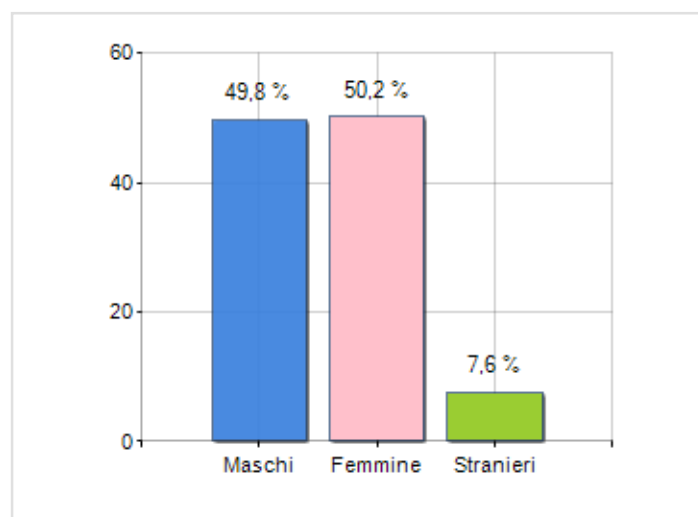

Estensione territoriale del **Comune di MARCIANA MARINA** e relativa densità abitativa, abitanti per sesso e numero di famiglie residenti, età media e incidenza degli stranieri

TERRITORIO

Regione	Toscana
Provincia	Livorno
Sigla Provincia	LI
Frazioni nel comune	2
Superficie (Kmq)	5,86
Densità Abitativa (Abitanti/Kmq)	334,2

DATI DEMOGRAFICI (ANNO 2018)

Popolazione (N.)	1.958
Famiglie (N.)	998
Maschi (%)	49,8
Femmine (%)	50,2
Stranieri (%)	7,6
Età Media (Anni)	49,6
Variazione % Media Annuale (2013/2018)	-0,17

INCIDENZA MASCHI, FEMMINE E STRANIERI
(ANNO 2018)BILANCIO DEMOGRAFICO
(ANNO 2018)