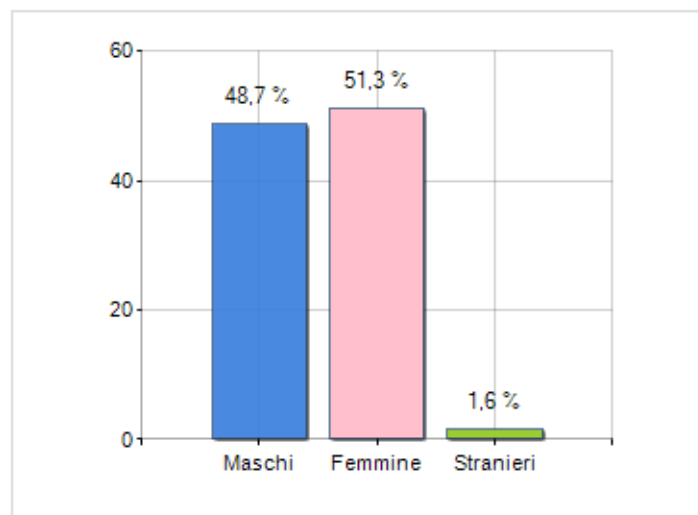

Estensione territoriale del **Comune di MARANO MARCHESATO** e relativa densità abitativa, abitanti per sesso e numero di famiglie residenti, età media e incidenza degli stranieri

## DATI DEMOGRAFICI (ANNO 2019)

Popolazione (N.)	3.436
Famiglie (N.)	1.328
Maschi (%)	48,7
Femmine (%)	51,3
Stranieri (%)	1,6
Età Media (Anni)	40,6
Variazione % Media Annua (2014/2019)	-0,75

INCIDENZA MASCHI, FEMMINE E STRANIERI  
(ANNO 2019)BILANCIO DEMOGRAFICO  
(ANNO 2019)