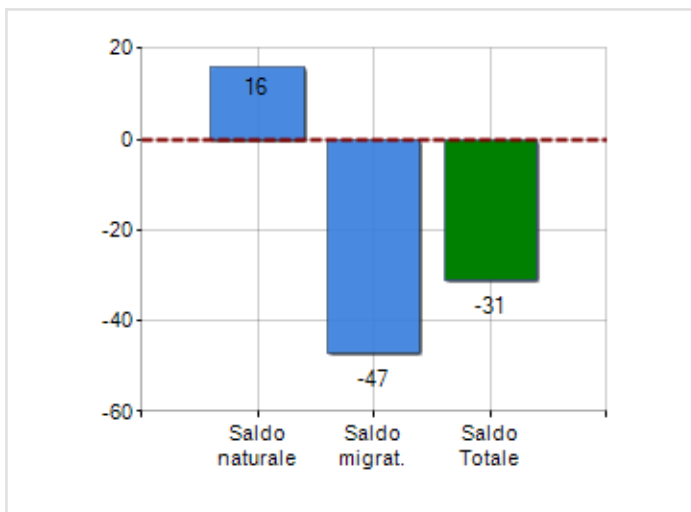

Estensione territoriale del **Comune di MARANO MARCHESATO** e relativa densità abitativa, abitanti per sesso e numero di famiglie residenti, età media e incidenza degli stranieri

## TERRITORIO

Regione	Calabria
Provincia	Cosenza
Sigla Provincia	CS
Frazioni nel comune	0
Superficie (Kmq)	5,04
Densità Abitativa (Abitanti/Kmq)	681,4

## DATI DEMOGRAFICI (ANNO 2019)

Popolazione (N.)	3.436
Famiglie (N.)	1.328
Maschi (%)	48,7
Femmine (%)	51,3
Stranieri (%)	1,6
Età Media (Anni)	40,6
Variazione % Media Annua (2014/2019)	-0,75

INCIDENZA MASCHI, FEMMINE E STRANIERI  
(ANNO 2019)BILANCIO DEMOGRAFICO  
(ANNO 2019)

Saldo naturale <sup>[1]</sup>, Saldo migrat. <sup>[2]</sup>

▲ Saldo Naturale = Nati - Morti

▲ Saldo Migratorio = Iscritti - Cancellati