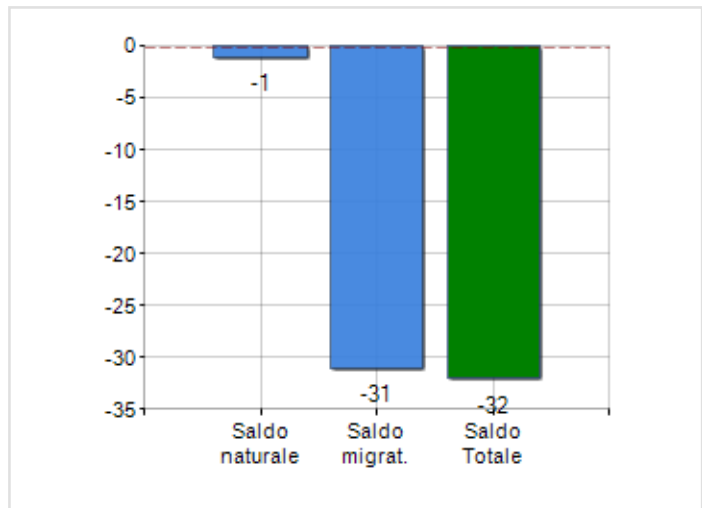

Estensione territoriale del **Comune di MANDATORICCIO** e relativa densità abitativa, abitanti per sesso e numero di famiglie residenti, età media e incidenza degli stranieri

TERRITORIO

Regione	Calabria
Provincia	Cosenza
Sigla Provincia	CS
Frazioni nel comune	2
Superficie (Kmq)	37,32
Densità Abitativa (Abitanti/Kmq)	72,8

DATI DEMOGRAFICI (ANNO 2019)

Popolazione (N.)	2.715
Famiglie (N.)	1.437
Maschi (%)	49,7
Femmine (%)	50,3
Stranieri (%)	6,7
Età Media (Anni)	45,9
Variazione % Media Annuale (2014/2019)	-1,38

INCIDENZA MASCHI, FEMMINE E STRANIERI
(ANNO 2019)BILANCIO DEMOGRAFICO
(ANNO 2019)

è al 3708° posto su 7903 comuni in ITALIA per dimensione demografica

è al 4523° posto su 7903 comuni in ITALIA per età media
