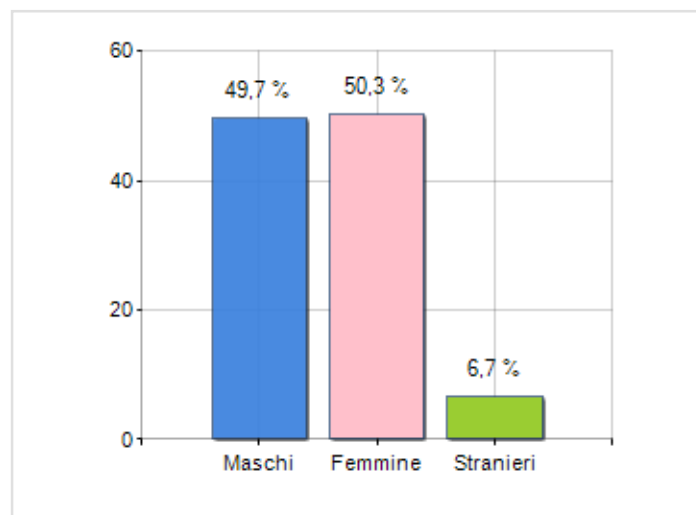

Estensione territoriale del **Comune di MANDATORICCIO** e relativa densità abitativa, abitanti per sesso e numero di famiglie residenti, età media e incidenza degli stranieri

TERRITORIO

Regione	Calabria
Provincia	Cosenza
Sigla Provincia	CS
Frazioni nel comune	2
Superficie (Kmq)	37,32
Densità Abitativa (Abitanti/Kmq)	72,8

DATI DEMOGRAFICI (ANNO 2019)

Popolazione (N.)	2.715
Famiglie (N.)	1.437
Maschi (%)	49,7
Femmine (%)	50,3
Stranieri (%)	6,7
Età Media (Anni)	45,9
Variazione % Media Annuale (2014/2019)	-1,38

INCIDENZA MASCHI, FEMMINE E STRANIERI
(ANNO 2019)BILANCIO DEMOGRAFICO
(ANNO 2019)

è al 3708° posto su 7903 comuni in ITALIA per dimensione demografica

è al 4523° posto su 7903 comuni in ITALIA per età media
