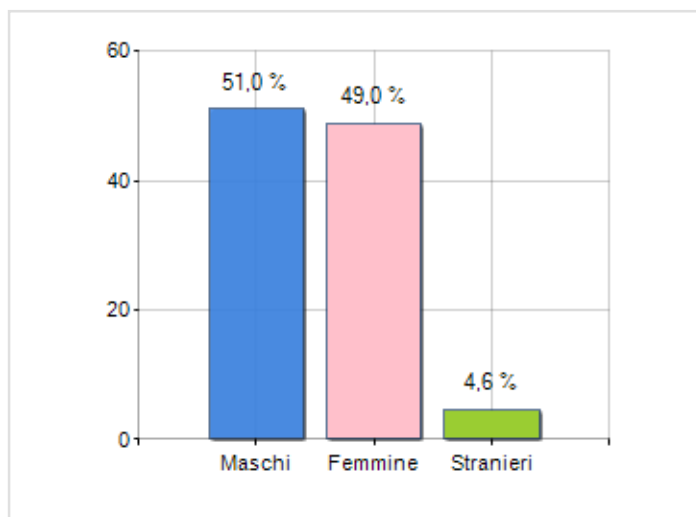

Estensione territoriale del **Comune di LONGOBARDI** e relativa densità abitativa, abitanti per sesso e numero di famiglie residenti, età media e incidenza degli stranieri

TERRITORIO

Regione	Calabria
Provincia	Cosenza
Sigla Provincia	CS
Frazioni nel comune	9
Superficie (Kmq)	18,24
Densità Abitativa (Abitanti/Kmq)	126,2

DATI DEMOGRAFICI (ANNO 2019)

Popolazione (N.)	2.302
Famiglie (N.)	1.026
Maschi (%)	51,0
Femmine (%)	49,0
Stranieri (%)	4,6
Età Media (Anni)	45,9
Variazione % Media Annua (2014/2019)	+0,14

INCIDENZA MASCHI, FEMMINE E STRANIERI
(ANNO 2019)BILANCIO DEMOGRAFICO
(ANNO 2019)