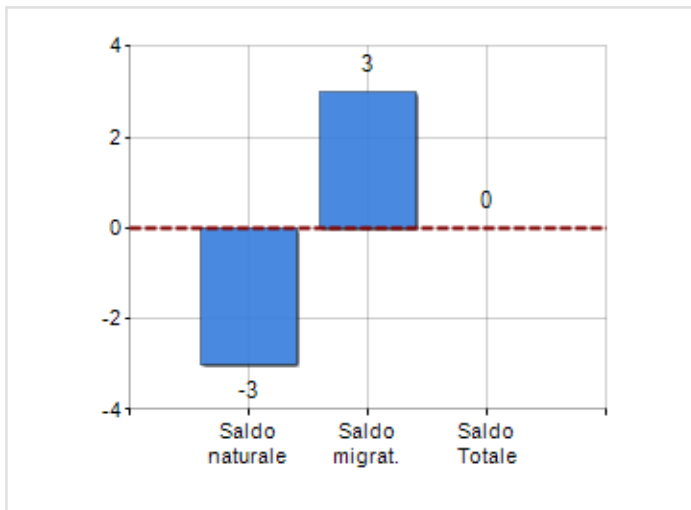

Estensione territoriale del **Comune di LONGOBARDI** e relativa densità abitativa, abitanti per sesso e numero di famiglie residenti, età media e incidenza degli stranieri

TERRITORIO

Regione	Calabria
Provincia	Cosenza
Sigla Provincia	CS
Frazioni nel comune	9
Superficie (Kmq)	18,24
Densità Abitativa (Abitanti/Kmq)	126,2

DATI DEMOGRAFICI (ANNO 2019)

Popolazione (N.)	2.302
Famiglie (N.)	1.026
Maschi (%)	51,0
Femmine (%)	49,0
Stranieri (%)	4,6
Età Media (Anni)	45,9
Variazione % Media Annua (2014/2019)	+0,14

INCIDENZA MASCHI, FEMMINE E STRANIERI
(ANNO 2019)BILANCIO DEMOGRAFICO
(ANNO 2019)

Saldo naturale ^[1], Saldo migrat. ^[2]

▲ Saldo Naturale = Nati - Morti

▲ Saldo Migratorio = Iscritti - Cancellati

Classifiche Comune di longobardi

è al 183° posto su 404 comuni in regione per dimensione demografica

è al 4093° posto su 7903 comuni in ITALIA per dimensione demografica

è al 4545° posto su 7903 comuni in ITALIA per età media
