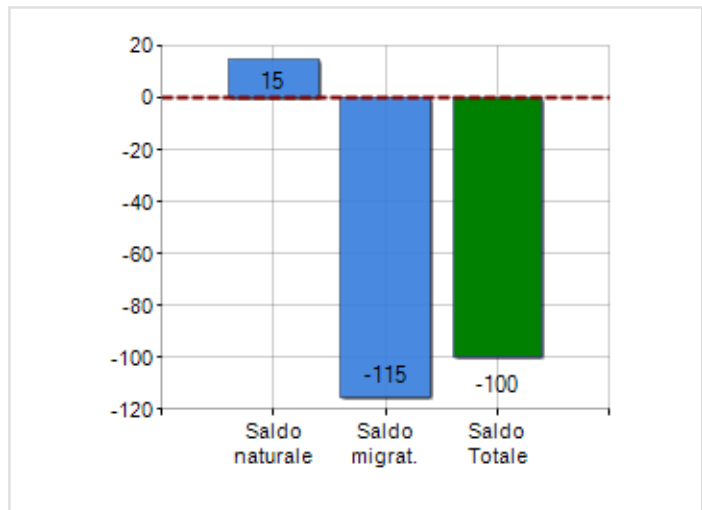

Estensione territoriale del **Comune di LEONFORTE** e relativa densità abitativa, abitanti per sesso e numero di famiglie residenti, età media e incidenza degli stranieri

TERRITORIO

Regione	Sicilia
Provincia	Enna
Sigla Provincia	EN
Frazioni nel comune	2
Superficie (Kmq)	84,39
Densità Abitativa (Abitanti/Kmq)	152,4

DATI DEMOGRAFICI (ANNO 2019)

Popolazione (N.)	12.858
Famiglie (N.)	5.253
Maschi (%)	48,4
Femmine (%)	51,6
Stranieri (%)	1,0
Età Media (Anni)	43,8
Variazione % Media Annuale (2014/2019)	-1,07

INCIDENZA MASCHI, FEMMINE E STRANIERI
(ANNO 2019)BILANCIO DEMOGRAFICO
(ANNO 2019)

Saldo naturale ^[1], Saldo migrat. ^[2]

▲ Saldo Naturale = Nati - Morti

▲ Saldo Migratorio = Iscritti - Cancellati

Classifiche Comune di leonforte

è al 78° posto su 390 comuni in regione per dimensione demografica

è al 909° posto su 7903 comuni in ITALIA per dimensione demografica

è al 6564° posto su 7903 comuni in ITALIA per età media
