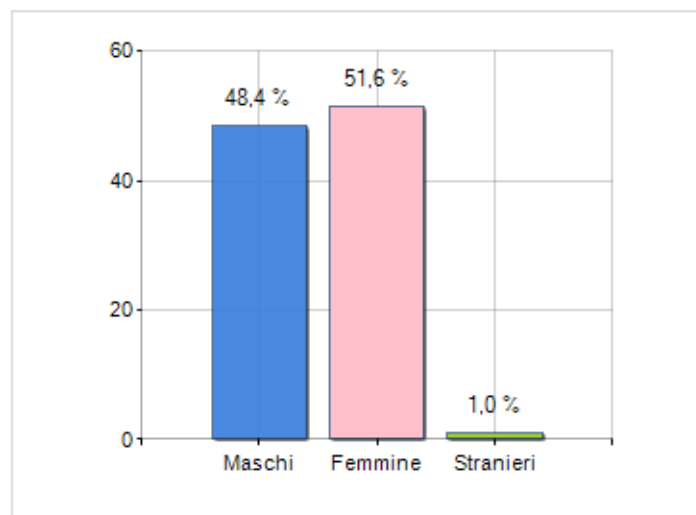

Estensione territoriale del **Comune di LEONFORTE** e relativa densità abitativa, abitanti per sesso e numero di famiglie residenti, età media e incidenza degli stranieri

TERRITORIO

Regione	Sicilia
Provincia	Enna
Sigla Provincia	EN
Frazioni nel comune	2
Superficie (Kmq)	84,39
Densità Abitativa (Abitanti/Kmq)	152,4

DATI DEMOGRAFICI (ANNO 2019)

Popolazione (N.)	12.858
Famiglie (N.)	5.253
Maschi (%)	48,4
Femmine (%)	51,6
Stranieri (%)	1,0
Età Media (Anni)	43,8
Variazione % Media Annuale (2014/2019)	-1,07

INCIDENZA MASCHI, FEMMINE E STRANIERI
(ANNO 2019)BILANCIO DEMOGRAFICO
(ANNO 2019)

è al 909° posto su 7903 comuni in ITALIA per dimensione demografica

è al 6564° posto su 7903 comuni in ITALIA per età media
