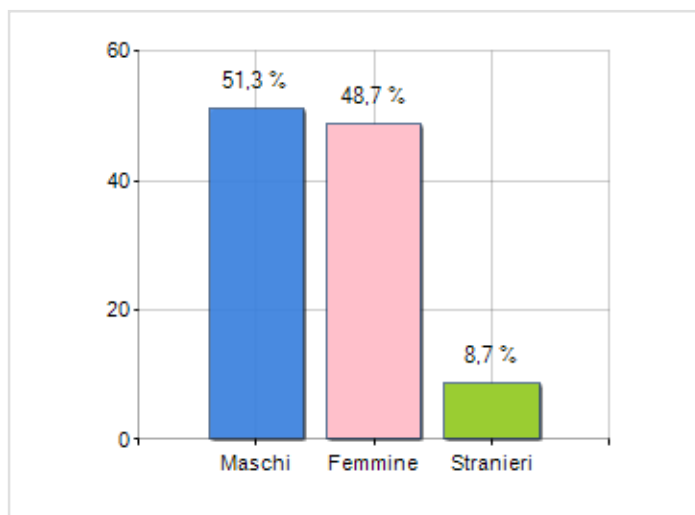

Estensione territoriale del **Comune di LAVENONE** e relativa densità abitativa, abitanti per sesso e numero di famiglie residenti, età media e incidenza degli stranieri

TERRITORIO

Regione	Lombardia
Provincia	Brescia
Sigla Provincia	BS
Frazioni nel comune	2
Superficie (Kmq)	31,82
Densità Abitativa (Abitanti/Kmq)	16,2

DATI DEMOGRAFICI (ANNO 2019)

Popolazione (N.)	515
Famiglie (N.)	252
Maschi (%)	51,3
Femmine (%)	48,7
Stranieri (%)	8,7
Età Media (Anni)	50,5
Variazione % Media Annua (2014/2019)	-1,73

INCIDENZA MASCHI, FEMMINE E STRANIERI
(ANNO 2019)BILANCIO DEMOGRAFICO
(ANNO 2019)

è al 7004° posto su 7903 comuni in ITALIA per dimensione demografica

è al 956° posto su 7903 comuni in ITALIA per età media
