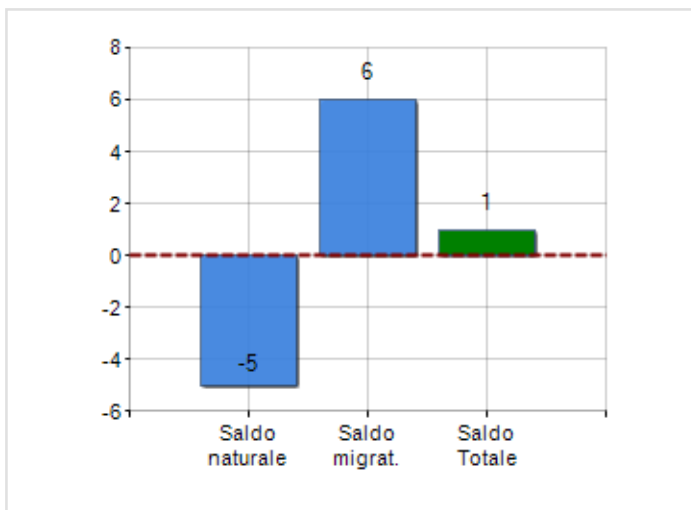

Estensione territoriale del **Comune di LAVENONE** e relativa densità abitativa, abitanti per sesso e numero di famiglie residenti, età media e incidenza degli stranieri

TERRITORIO

Regione	Lombardia
Provincia	Brescia
Sigla Provincia	BS
Frazioni nel comune	2
Superficie (Kmq)	31,82
Densità Abitativa (Abitanti/Kmq)	16,2

DATI DEMOGRAFICI (ANNO 2019)

Popolazione (N.)	515
Famiglie (N.)	252
Maschi (%)	51,3
Femmine (%)	48,7
Stranieri (%)	8,7
Età Media (Anni)	50,5
Variazione % Media Annua (2014/2019)	-1,73

INCIDENZA MASCHI, FEMMINE E STRANIERI
(ANNO 2019)BILANCIO DEMOGRAFICO
(ANNO 2019)

Saldo naturale ^[1], Saldo migrat. ^[2]

▲ Saldo Naturale = Nati - Morti

▲ Saldo Migratorio = Iscritti - Cancellati

Classifiche Comune di lavenone

è al 1374° posto su 1506 comuni in regione per dimensione demografica

è al 7004° posto su 7903 comuni in ITALIA per dimensione demografica

è al 956° posto su 7903 comuni in ITALIA per età media
