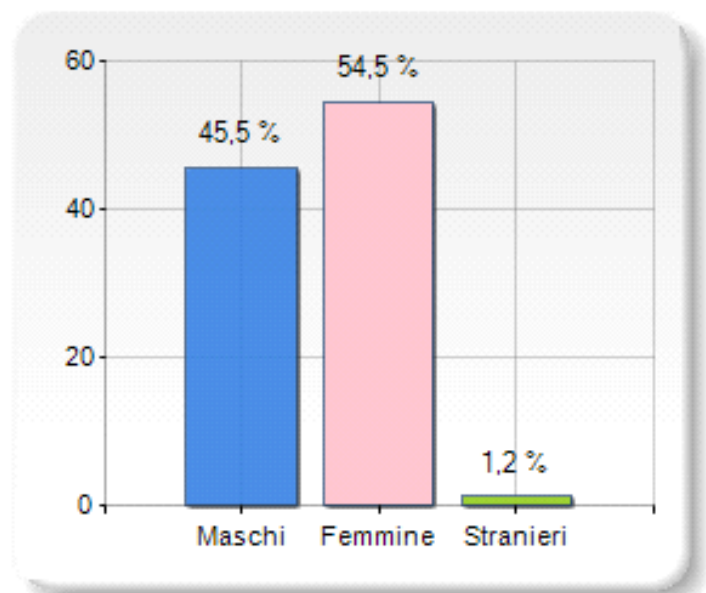

Estensione territoriale del Comune di LAINO CASTELLO e relativa densità abitativa, abitanti per sesso e numero di famiglie residenti, età media e incidenza degli stranieri

TERRITORIO

Regione	Calabria
Provincia	Cosenza
Sigla Provincia	CS
Frazioni nel comune	4
Superficie (Kmq)	37,34
Densità Abitativa (Abitanti/Kmq)	21,9

DATI DEMOGRAFICI (Anno 2017)

Popolazione (N.)	819
Famiglie (N.)	346
Maschi (%)	45,5
Femmine (%)	54,5
Stranieri (%)	1,2
Età Media (Anni)	45,7
Variazione % Media Annuale (2012/2017)	-1,36

INCIDENZA MASCHI, FEMMINE E STRANIERI (Anno 2017)