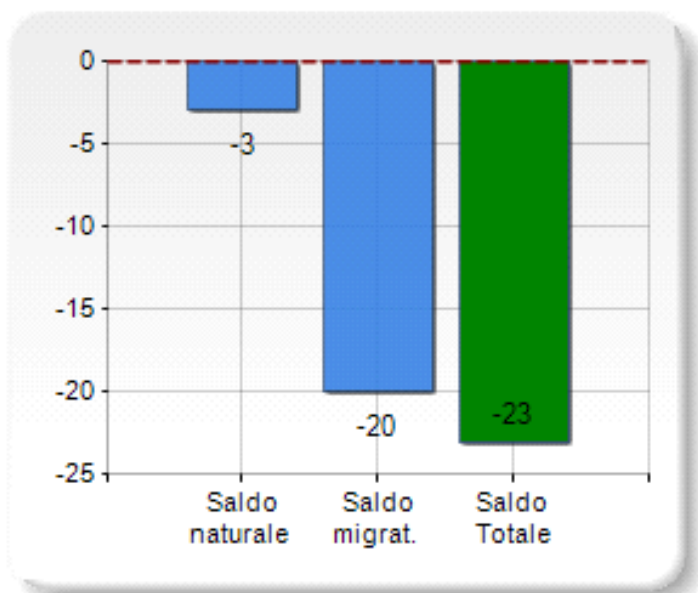

Estensione territoriale del Comune di LAINO CASTELLO e relativa densità abitativa, abitanti per sesso e numero di famiglie residenti, età media e incidenza degli stranieri

TERRITORIO

Regione	Calabria
Provincia	Cosenza
Sigla Provincia	CS
Frazioni nel comune	4
Superficie (Kmq)	37,34
Densità Abitativa (Abitanti/Kmq)	21,9

DATI DEMOGRAFICI (Anno 2017)

Popolazione (N.)	819
Famiglie (N.)	346
Maschi (%)	45,5
Femmine (%)	54,5
Stranieri (%)	1,2
Età Media (Anni)	45,7
Variazione % Media Annuale (2012/2017)	-1,36

INCIDENZA MASCHI, FEMMINE E STRANIERI (Anno 2017)

BILANCIO DEMOGRAFICO (Anno 2017)

Saldo naturale ^[1], Saldo migrat. ^[2]

CLASSIFICHE

- > è al 346° posto su 404 comuni in regione per dimensione demografica
- > è al 6365° posto su 7954 comuni in ITALIA per dimensione demografica
- > è al 4112° posto su 7954 comuni in ITALIA per età media