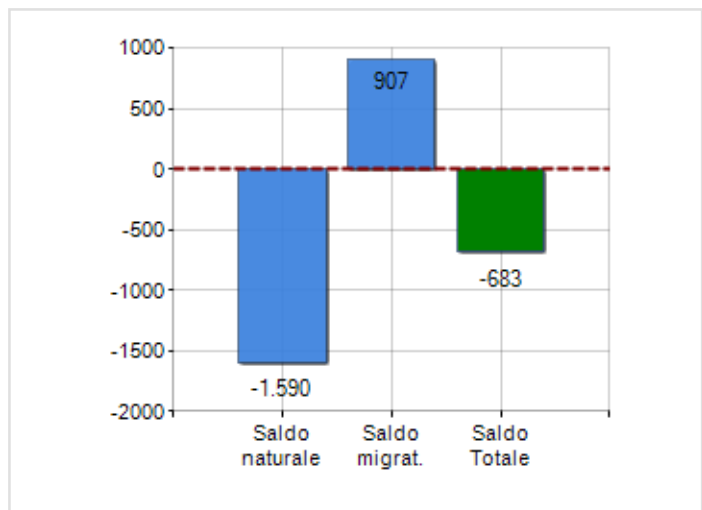

Estensione territoriale della **Provincia di LA SPEZIA** e relativa densità abitativa, abitanti per sesso e numero di famiglie residenti, età media e incidenza degli stranieri

TERRITORIO

Regione	Liguria
Sigla	SP
Comune capoluogo	La Spezia
Comuni in Provincia	32
Superficie (Kmq)	881,34
Densità Abitativa (Abitanti/Kmq)	248,7

DATI DEMOGRAFICI (ANNO 2019)

Popolazione (N.)	219.196
Famiglie (N.)	104.114
Maschi (%)	48,4
Femmine (%)	51,6
Stranieri (%)	9,6
Età Media (Anni)	48,2
Variatione % Media Annua (2014/2019)	-0,22

INCIDENZA MASCHI, FEMMINE E STRANIERI
(ANNO 2019)BILANCIO DEMOGRAFICO
(ANNO 2019)

Saldo naturale ^[1], Saldo migrat. ^[2]

▲ Saldo Naturale = Nati - Morti

▲ Saldo Migratorio = Iscritti - Cancellati

Classifiche Provincia di la spezia

i 5 comuni più popolosi sono: La Spezia, Sarzana, Arcola, Santo Stefano di Magra e Lerici

è al 86° posto su 107 province per dimensione demografica

è al 10° posto su 107 province per età media
