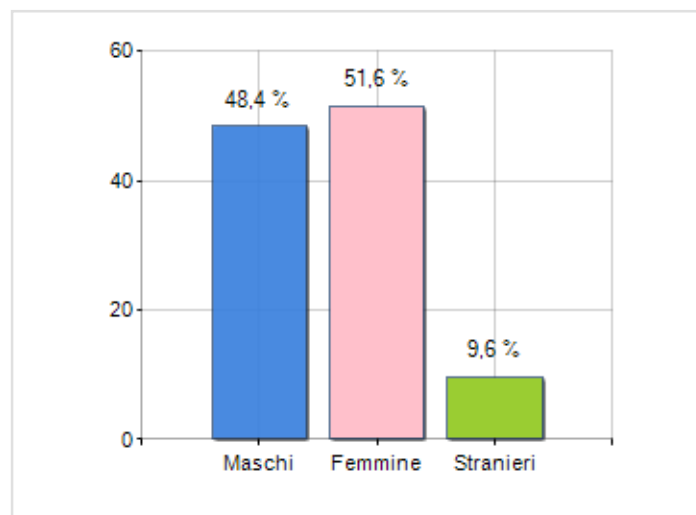

Estensione territoriale della **Provincia di LA SPEZIA** e relativa densità abitativa, abitanti per sesso e numero di famiglie residenti, età media e incidenza degli stranieri

TERRITORIO

Regione	Liguria
Sigla	SP
Comune capoluogo	La Spezia
Comuni in Provincia	32
Superficie (Kmq)	881,34
Densità Abitativa (Abitanti/Kmq)	248,7

DATI DEMOGRAFICI (ANNO 2019)

Popolazione (N.)	219.196
Famiglie (N.)	104.114
Maschi (%)	48,4
Femmine (%)	51,6
Stranieri (%)	9,6
Età Media (Anni)	48,2
Variatione % Media Annua (2014/2019)	-0,22

INCIDENZA MASCHI, FEMMINE E STRANIERI
(ANNO 2019)BILANCIO DEMOGRAFICO
(ANNO 2019)

Saldo naturale ^[1], Saldo migrat. ^[2]

▲ Saldo Naturale = Nati - Morti

▲ Saldo Migratorio = Iscritti - Cancellati

Classifiche Provincia di la spezia

i 5 comuni più popolosi sono: La Spezia, Sarzana, Arcola, Santo Stefano di Magra e Lerici