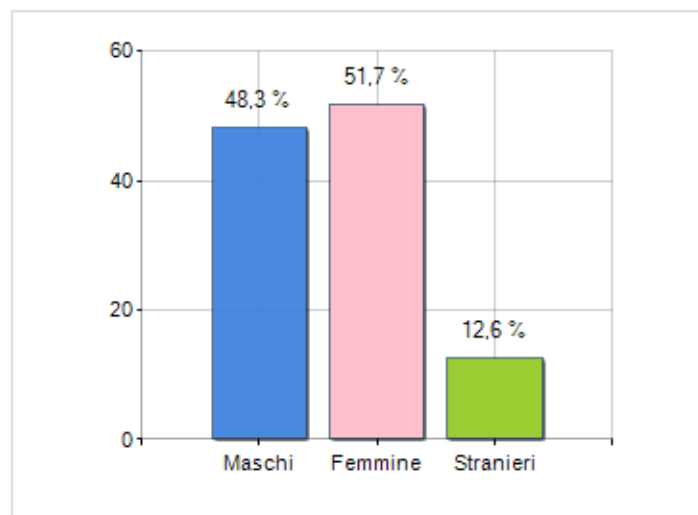

Estensione territoriale della **Provincia di IMPERIA** e relativa densità abitativa, abitanti per sesso e numero di famiglie residenti, età media e incidenza degli stranieri

TERRITORIO

Regione	Liguria
Sigla	IM
Comune capoluogo	Imperia
Comuni in Provincia	66
Superficie (Kmq)	1.154,75
Densità Abitativa (Abitanti/Kmq)	185,3

DATI DEMOGRAFICI (ANNO 2019)

Popolazione (N.)	213.919
Famiglie (N.)	104.674
Maschi (%)	48,3
Femmine (%)	51,7
Stranieri (%)	12,6
Età Media (Anni)	48,3
Variazione % Media Annuale (2014/2019)	-0,27

INCIDENZA MASCHI, FEMMINE E STRANIERI
(ANNO 2019)BILANCIO DEMOGRAFICO
(ANNO 2019)

Saldo naturale ^[1], Saldo migrat. ^[2]

▲ Saldo Naturale = Nati - Morti

▲ Saldo Migratorio = Iscritti - Cancellati

Classifiche Provincia di imperia

i 5 comuni più popolosi sono: Sanremo, Imperia, Ventimiglia, Taggia e Bordighera