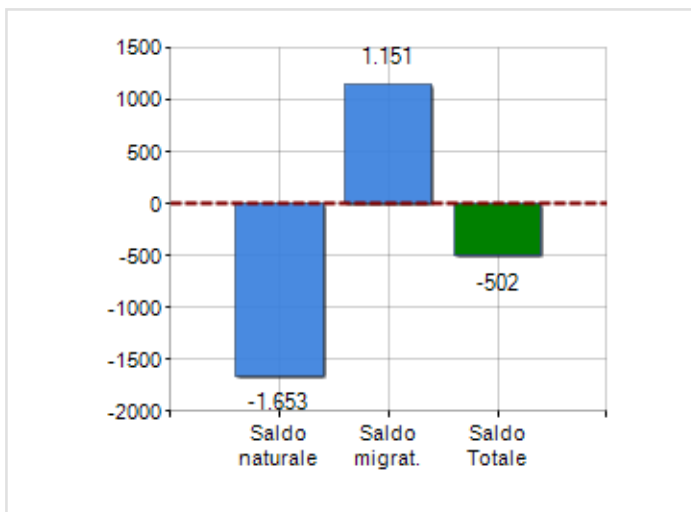

Estensione territoriale della **Provincia di IMPERIA** e relativa densità abitativa, abitanti per sesso e numero di famiglie residenti, età media e incidenza degli stranieri

TERRITORIO

Regione	Liguria
Sigla	IM
Comune capoluogo	Imperia
Comuni in Provincia	66
Superficie (Kmq)	1.154,75
Densità Abitativa (Abitanti/Kmq)	185,3

DATI DEMOGRAFICI (ANNO 2019)

Popolazione (N.)	213.919
Famiglie (N.)	104.674
Maschi (%)	48,3
Femmine (%)	51,7
Stranieri (%)	12,6
Età Media (Anni)	48,3
Variazione % Media Annuale (2014/2019)	-0,27

INCIDENZA MASCHI, FEMMINE E STRANIERI
(ANNO 2019)BILANCIO DEMOGRAFICO
(ANNO 2019)

Saldo naturale ^[1], Saldo migrat. ^[2]

▲ Saldo Naturale = Nati - Morti

▲ Saldo Migratorio = Iscritti - Cancellati

Classifiche Provincia di imperia

i 5 comuni più popolosi sono: Sanremo, Imperia, Ventimiglia, Taggia e Bordighera

è al 88° posto su 107 province per dimensione demografica

è al 7° posto su 107 province per età media
