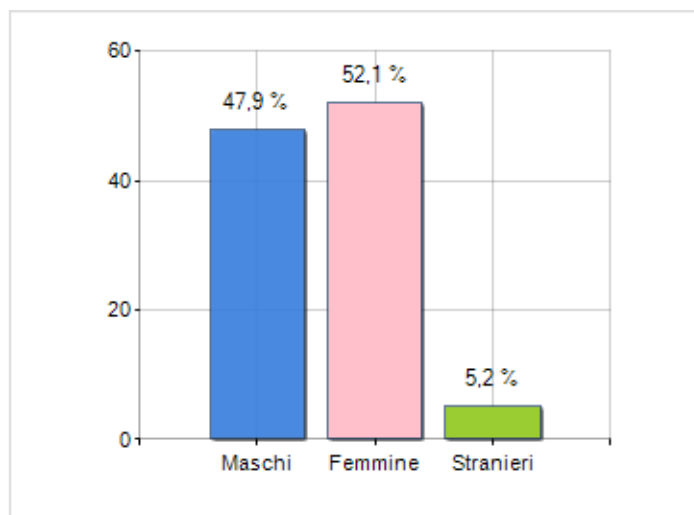

Estensione territoriale del **Comune di GUARDIA PIEMONTESE** e relativa densità abitativa, abitanti per sesso e numero di famiglie residenti, età media e incidenza degli stranieri

## DATI DEMOGRAFICI (ANNO 2019)

Popolazione (N.)	1.802
Famiglie (N.)	866
Maschi (%)	47,9
Femmine (%)	52,1
Stranieri (%)	5,2
Età Media (Anni)	46,1
Variazione % Media Annuale (2014/2019)	-1,00

INCIDENZA MASCHI, FEMMINE E STRANIERI  
(ANNO 2019)BILANCIO DEMOGRAFICO  
(ANNO 2019)