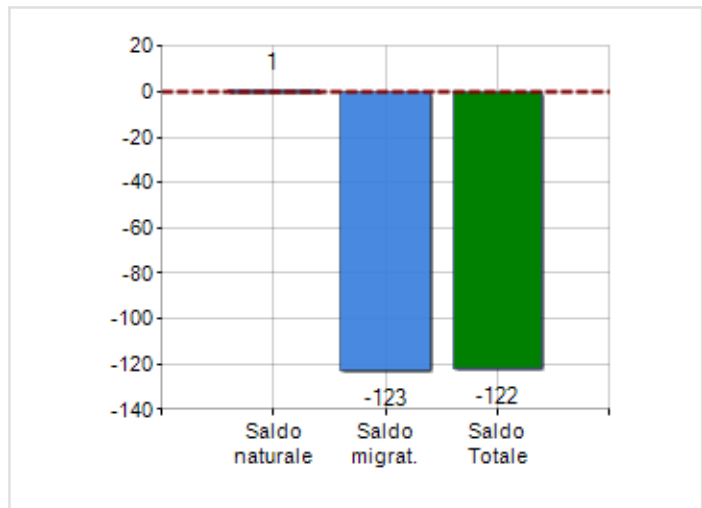

Estensione territoriale del **Comune di GUARDIA PIEMONTESE** e relativa densità abitativa, abitanti per sesso e numero di famiglie residenti, età media e incidenza degli stranieri

## TERRITORIO

Regione	Calabria
Provincia	Cosenza
Sigla Provincia	CS
Frazioni nel comune	1
Superficie (Kmq)	21,46
Densità Abitativa (Abitanti/Kmq)	84,0

## DATI DEMOGRAFICI (ANNO 2019)

Popolazione (N.)	1.802
Famiglie (N.)	866
Maschi (%)	47,9
Femmine (%)	52,1
Stranieri (%)	5,2
Età Media (Anni)	46,1
Variazione % Media Annuale (2014/2019)	-1,00

INCIDENZA MASCHI, FEMMINE E STRANIERI  
(ANNO 2019)BILANCIO DEMOGRAFICO  
(ANNO 2019)