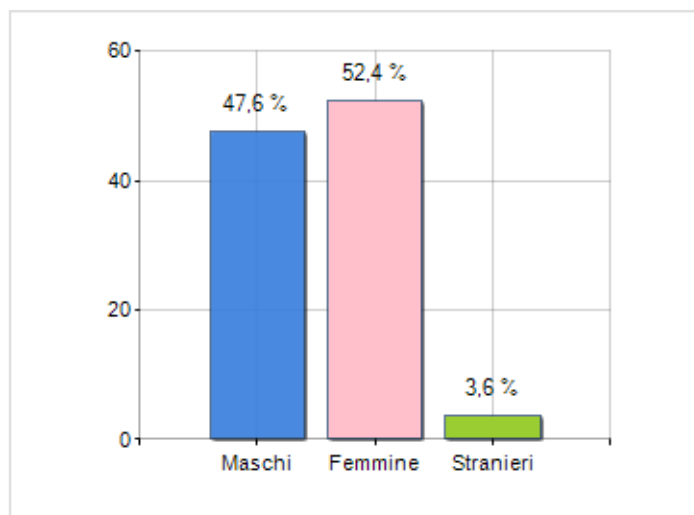

Estensione territoriale del **Comune di GUARDIA LOMBARDI** e relativa densità abitativa, abitanti per sesso e numero di famiglie residenti, età media e incidenza degli stranieri

TERRITORIO

Regione	Campania
Provincia	Avellino
Sigla Provincia	AV
Frazioni nel comune	5
Superficie (Kmq)	55,87
Densità Abitativa (Abitanti/Kmq)	28,6

DATI DEMOGRAFICI (ANNO 2019)

Popolazione (N.)	1.599
Famiglie (N.)	717
Maschi (%)	47,6
Femmine (%)	52,4
Stranieri (%)	3,6
Età Media (Anni)	50,5
Variazione % Media Annuale (2014/2019)	-1,70

INCIDENZA MASCHI, FEMMINE E STRANIERI
(ANNO 2019)BILANCIO DEMOGRAFICO
(ANNO 2019)