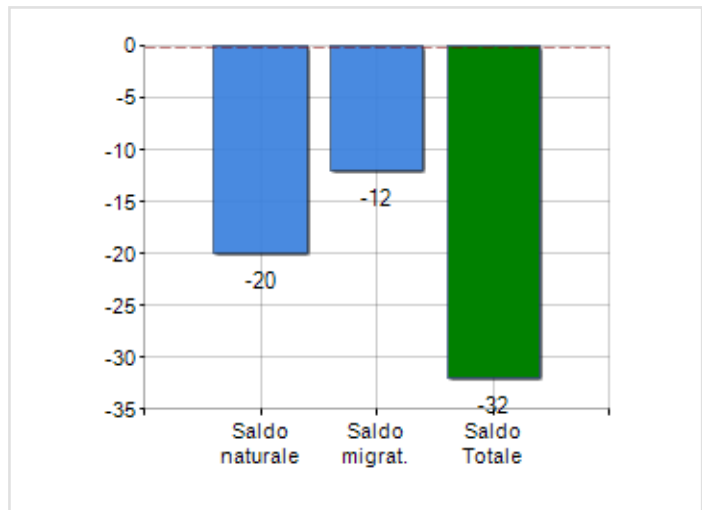

Estensione territoriale del **Comune di GUARDIA LOMBARDI** e relativa densità abitativa, abitanti per sesso e numero di famiglie residenti, età media e incidenza degli stranieri

TERRITORIO

Regione	Campania
Provincia	Avellino
Sigla Provincia	AV
Frazioni nel comune	5
Superficie (Kmq)	55,87
Densità Abitativa (Abitanti/Kmq)	28,6

DATI DEMOGRAFICI (ANNO 2019)

Popolazione (N.)	1.599
Famiglie (N.)	717
Maschi (%)	47,6
Femmine (%)	52,4
Stranieri (%)	3,6
Età Media (Anni)	50,5
Variazione % Media Annuale (2014/2019)	-1,70

INCIDENZA MASCHI, FEMMINE E STRANIERI
(ANNO 2019)BILANCIO DEMOGRAFICO
(ANNO 2019)

Saldo naturale ^[1], Saldo migrat. ^[2]

▲ Saldo Naturale = Nati - Morti

▲ Saldo Migratorio = Iscritti - Cancellati

Classifiche Comune di guardia lombardi

è al 400° posto su 550 comuni in regione per dimensione demografica

è al 4929° posto su 7903 comuni in ITALIA per dimensione demografica

è al 954° posto su 7903 comuni in ITALIA per età media
