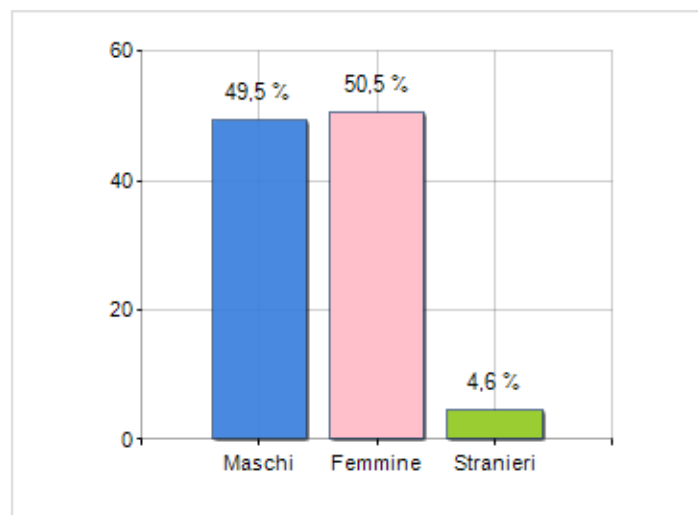

Estensione territoriale del **Comune di GRISOLIA** e relativa densità abitativa, abitanti per sesso e numero di famiglie residenti, età media e incidenza degli stranieri

TERRITORIO

Regione	Calabria
Provincia	Cosenza
Sigla Provincia	CS
Frazioni nel comune	3
Superficie (Kmq)	51,75
Densità Abitativa (Abitanti/Kmq)	43,0

DATI DEMOGRAFICI (ANNO 2019)

Popolazione (N.)	2.227
Famiglie (N.)	1.053
Maschi (%)	49,5
Femmine (%)	50,5
Stranieri (%)	4,6
Età Media (Anni)	46,0
Variazione % Media Annuale (2014/2019)	-0,13

INCIDENZA MASCHI, FEMMINE E STRANIERI
(ANNO 2019)BILANCIO DEMOGRAFICO
(ANNO 2019)