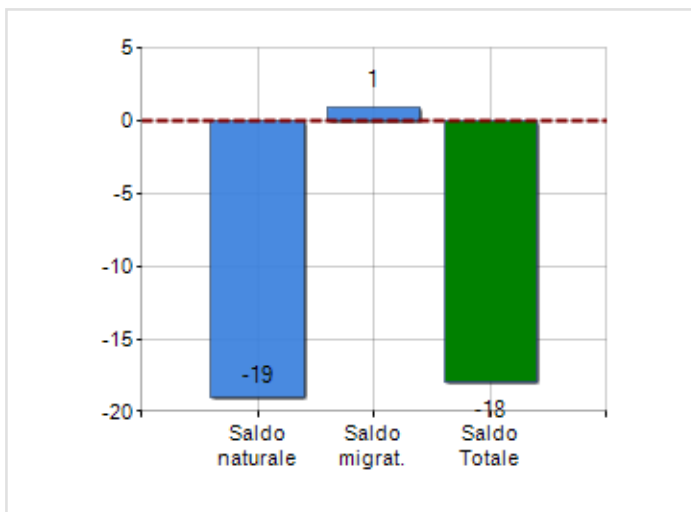

Estensione territoriale del **Comune di GRISOLIA** e relativa densità abitativa, abitanti per sesso e numero di famiglie residenti, età media e incidenza degli stranieri

TERRITORIO

Regione	Calabria
Provincia	Cosenza
Sigla Provincia	CS
Frazioni nel comune	3
Superficie (Kmq)	51,75
Densità Abitativa (Abitanti/Kmq)	43,0

DATI DEMOGRAFICI (ANNO 2019)

Popolazione (N.)	2.227
Famiglie (N.)	1.053
Maschi (%)	49,5
Femmine (%)	50,5
Stranieri (%)	4,6
Età Media (Anni)	46,0
Variazione % Media Annuale (2014/2019)	-0,13

INCIDENZA MASCHI, FEMMINE E STRANIERI
(ANNO 2019)BILANCIO DEMOGRAFICO
(ANNO 2019)

Saldo naturale ^[1], Saldo migrat. ^[2]

▲ Saldo Naturale = Nati - Morti

▲ Saldo Migratorio = Iscritti - Cancellati

Classifiche Comune di grisolia

è al 184° posto su 404 comuni in regione per dimensione demografica
è al 4157° posto su 7903 comuni in ITALIA per dimensione demografica
è al 4362° posto su 7903 comuni in ITALIA per età media
