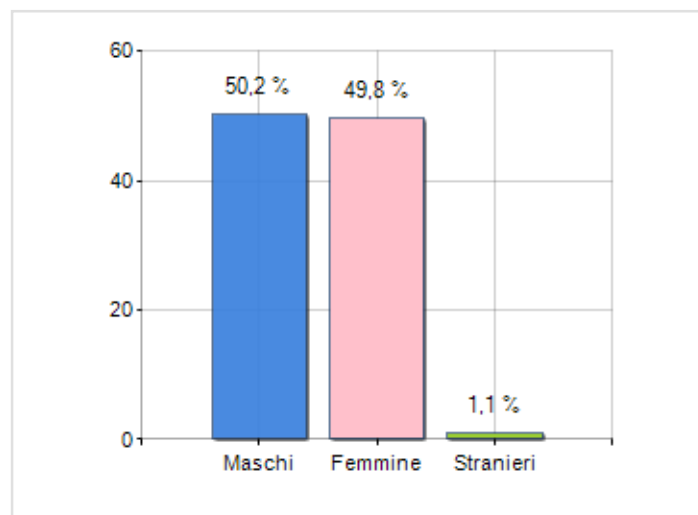

Estensione territoriale del **Comune di GRIMALDI** e relativa densità abitativa, abitanti per sesso e numero di famiglie residenti, età media e incidenza degli stranieri

TERRITORIO

Regione	Calabria
Provincia	Cosenza
Sigla Provincia	CS
Frazioni nel comune	0
Superficie (Kmq)	24,71
Densità Abitativa (Abitanti/Kmq)	65,5

DATI DEMOGRAFICI (ANNO 2019)

Popolazione (N.)	1.618
Famiglie (N.)	738
Maschi (%)	50,2
Femmine (%)	49,8
Stranieri (%)	1,1
Età Media (Anni)	46,9
Variazione % Media Annuale (2014/2019)	-0,95

INCIDENZA MASCHI, FEMMINE E STRANIERI
(ANNO 2019)BILANCIO DEMOGRAFICO
(ANNO 2019)

è al 4897° posto su 7903 comuni in ITALIA per dimensione demografica

è al 3468° posto su 7903 comuni in ITALIA per età media
