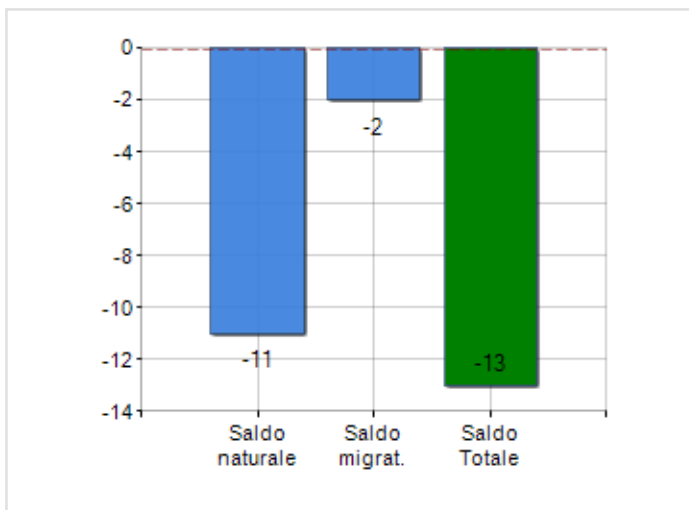

Estensione territoriale del **Comune di GRIMALDI** e relativa densità abitativa, abitanti per sesso e numero di famiglie residenti, età media e incidenza degli stranieri

TERRITORIO

Regione	Calabria
Provincia	Cosenza
Sigla Provincia	CS
Frazioni nel comune	0
Superficie (Kmq)	24,71
Densità Abitativa (Abitanti/Kmq)	65,5

DATI DEMOGRAFICI (ANNO 2019)

Popolazione (N.)	1.618
Famiglie (N.)	738
Maschi (%)	50,2
Femmine (%)	49,8
Stranieri (%)	1,1
Età Media (Anni)	46,9
Variazione % Media Annuale (2014/2019)	-0,95

INCIDENZA MASCHI, FEMMINE E STRANIERI
(ANNO 2019)BILANCIO DEMOGRAFICO
(ANNO 2019)

Saldo naturale ^[1], Saldo migrat. ^[2]

▲ Saldo Naturale = Nati - Morti

▲ Saldo Migratorio = Iscritti - Cancellati

Classifiche Comune di grimaldi

è al 243° posto su 404 comuni in regione per dimensione demografica