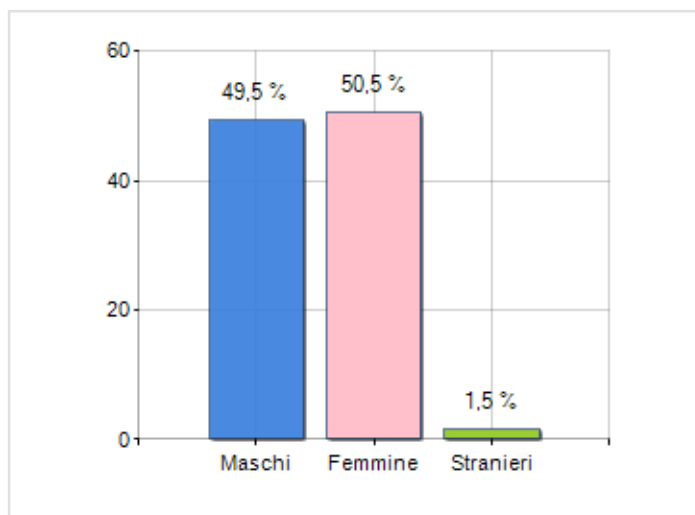

Estensione territoriale del **Comune di GIMIGLIANO** e relativa densità abitativa, abitanti per sesso e numero di famiglie residenti, età media e incidenza degli stranieri

## TERRITORIO

Regione	Calabria
Provincia	Catanzaro
Sigla Provincia	CZ
Frazioni nel comune	2
Superficie (Kmq)	33,55
Densità Abitativa (Abitanti/Kmq)	94,4

## DATI DEMOGRAFICI (ANNO 2019)

Popolazione (N.)	3.167
Famiglie (N.)	1.319
Maschi (%)	49,5
Femmine (%)	50,5
Stranieri (%)	1,5
Età Media (Anni)	47,2
Variazione % Media Annuale (2014/2019)	-1,59

INCIDENZA MASCHI, FEMMINE E STRANIERI  
(ANNO 2019)BILANCIO DEMOGRAFICO  
(ANNO 2019)