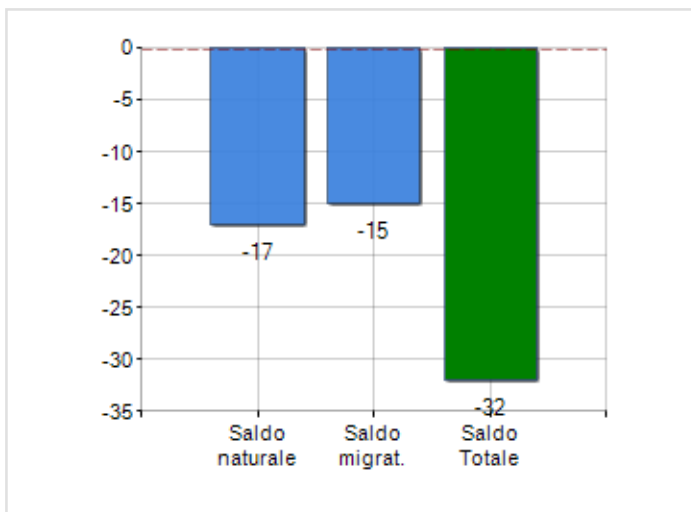

Estensione territoriale del **Comune di GIMIGLIANO** e relativa densità abitativa, abitanti per sesso e numero di famiglie residenti, età media e incidenza degli stranieri

## TERRITORIO

Regione	Calabria
Provincia	Catanzaro
Sigla Provincia	CZ
Frazioni nel comune	2
Superficie (Kmq)	33,55
Densità Abitativa (Abitanti/Kmq)	94,4

## DATI DEMOGRAFICI (ANNO 2019)

Popolazione (N.)	3.167
Famiglie (N.)	1.319
Maschi (%)	49,5
Femmine (%)	50,5
Stranieri (%)	1,5
Età Media (Anni)	47,2
Variazione % Media Annuale (2014/2019)	-1,59

INCIDENZA MASCHI, FEMMINE E STRANIERI  
(ANNO 2019)BILANCIO DEMOGRAFICO  
(ANNO 2019)

Saldo naturale <sup>[1]</sup>, Saldo migrat. <sup>[2]</sup>

▲ Saldo Naturale = Nati - Morti

▲ Saldo Migratorio = Iscritti - Cancellati