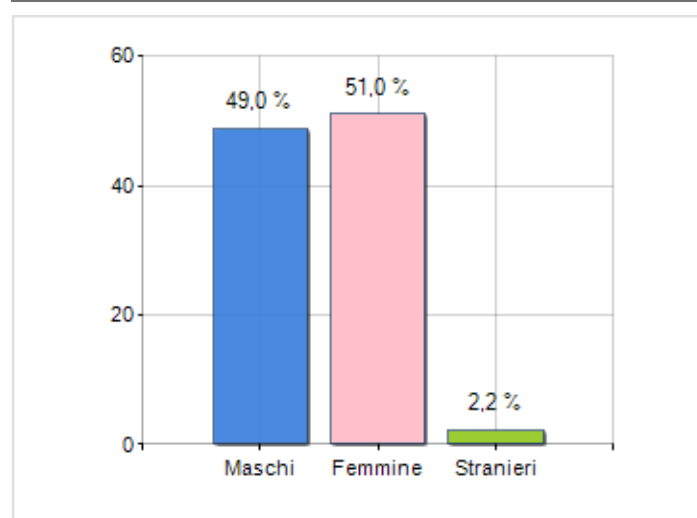

Estensione territoriale del **Comune di GELA** e relativa densità abitativa, abitanti per sesso e numero di famiglie residenti, età media e incidenza degli stranieri

TERRITORIO

Regione	Sicilia
Provincia	Caltanissetta
Sigla Provincia	CL
Frazioni nel comune	6
Superficie (Kmq)	279,22
Densità Abitativa (Abitanti/Kmq)	265,3

DATI DEMOGRAFICI (ANNO 2019)

Popolazione (N.)	74.075
Famiglie (N.)	27.725
Maschi (%)	49,0
Femmine (%)	51,0
Stranieri (%)	2,2
Età Media (Anni)	41,9
Variazione % Media Annuale (2014/2019)	-0,70

INCIDENZA MASCHI, FEMMINE E STRANIERI
(ANNO 2019)BILANCIO DEMOGRAFICO
(ANNO 2019)