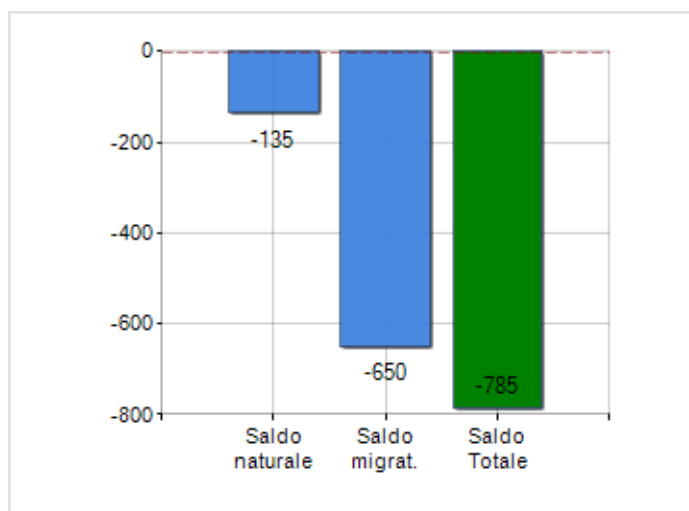

Estensione territoriale del **Comune di GELA** e relativa densità abitativa, abitanti per sesso e numero di famiglie residenti, età media e incidenza degli stranieri

TERRITORIO

Regione	Sicilia
Provincia	Caltanissetta
Sigla Provincia	CL
Frazioni nel comune	6
Superficie (Kmq)	279,22
Densità Abitativa (Abitanti/Kmq)	265,3

DATI DEMOGRAFICI (ANNO 2019)

Popolazione (N.)	74.075
Famiglie (N.)	27.725
Maschi (%)	49,0
Femmine (%)	51,0
Stranieri (%)	2,2
Età Media (Anni)	41,9
Variazione % Media Annuale (2014/2019)	-0,70

INCIDENZA MASCHI, FEMMINE E STRANIERI
(ANNO 2019)BILANCIO DEMOGRAFICO
(ANNO 2019)

Saldo naturale ^[1], Saldo migrat. ^[2]

▲ Saldo Naturale = Nati - Morti

▲ Saldo Migratorio = Iscritti - Cancellati

Classifiche Comune di gela

è al 6° posto su 390 comuni in regione per dimensione demografica
è al 77° posto su 7903 comuni in ITALIA per dimensione demografica
è al 7484° posto su 7903 comuni in ITALIA per età media
