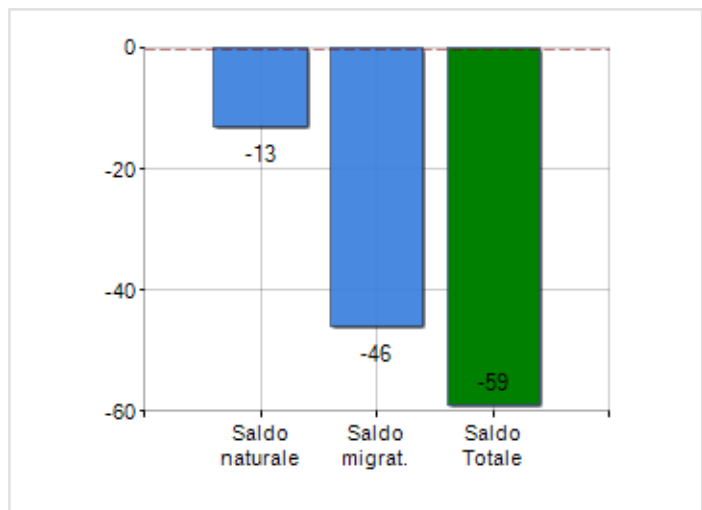

Estensione territoriale del **Comune di GASPERINA** e relativa densità abitativa, abitanti per sesso e numero di famiglie residenti, età media e incidenza degli stranieri

TERRITORIO

Regione	Calabria
Provincia	Catanzaro
Sigla Provincia	CZ
Frazioni nel comune	2
Superficie (Kmq)	6,78
Densità Abitativa (Abitanti/Kmq)	300,2

DATI DEMOGRAFICI (ANNO 2019)

Popolazione (N.)	2.036
Famiglie (N.)	898
Maschi (%)	49,2
Femmine (%)	50,8
Stranieri (%)	5,0
Età Media (Anni)	47,4
Variazione % Media Annua (2014/2019)	-0,98

INCIDENZA MASCHI, FEMMINE E STRANIERI
(ANNO 2019)BILANCIO DEMOGRAFICO
(ANNO 2019)

Saldo naturale ^[1], Saldo migrat. ^[2]

▲ Saldo Naturale = Nati - Morti

▲ Saldo Migratorio = Iscritti - Cancellati

Classifiche Comune di gasperina

è al 202° posto su 404 comuni in regione per dimensione demografica

è al 4383° posto su 7903 comuni in ITALIA per dimensione demografica

è al 3067° posto su 7903 comuni in ITALIA per età media
