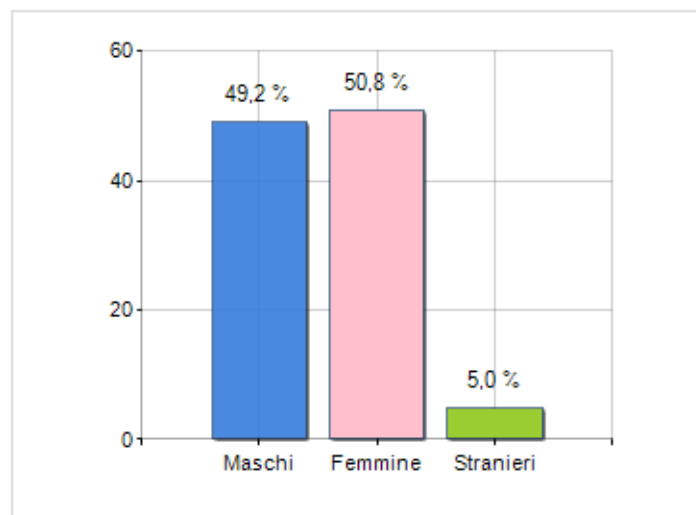

Estensione territoriale del **Comune di GASPERINA** e relativa densità abitativa, abitanti per sesso e numero di famiglie residenti, età media e incidenza degli stranieri

TERRITORIO

Regione	Calabria
Provincia	Catanzaro
Sigla Provincia	CZ
Frazioni nel comune	2
Superficie (Kmq)	6,78
Densità Abitativa (Abitanti/Kmq)	300,2

DATI DEMOGRAFICI (ANNO 2019)

Popolazione (N.)	2.036
Famiglie (N.)	898
Maschi (%)	49,2
Femmine (%)	50,8
Stranieri (%)	5,0
Età Media (Anni)	47,4
Variazione % Media Annua (2014/2019)	-0,98

INCIDENZA MASCHI, FEMMINE E STRANIERI
(ANNO 2019)BILANCIO DEMOGRAFICO
(ANNO 2019)

Saldo naturale ^[1], Saldo migrat. ^[2]

▲ Saldo Naturale = Nati - Morti

▲ Saldo Migratorio = Iscritti - Cancellati

Classifiche Comune di gasperina

è al 202° posto su 404 comuni in regione per dimensione demografica

è al 4383° posto su 7903 comuni in ITALIA per dimensione demografica

è al 3067° posto su 7903 comuni in ITALIA per età media
