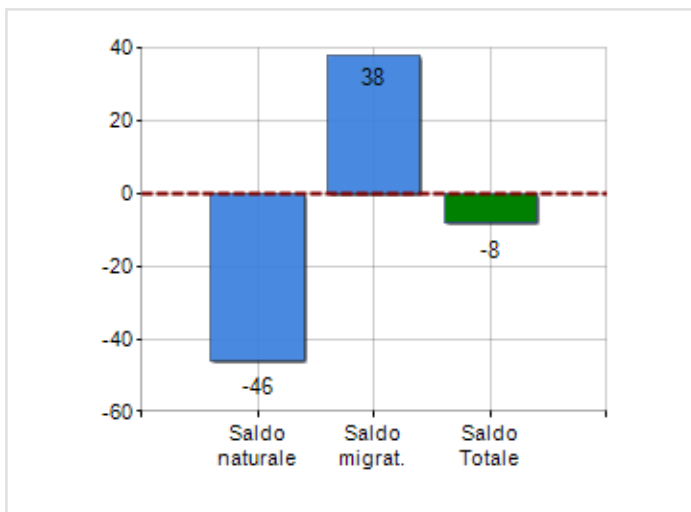

Estensione territoriale del **Comune di GAMBOLÒ** e relativa densità abitativa, abitanti per sesso e numero di famiglie residenti, età media e incidenza degli stranieri

TERRITORIO

Regione	Lombardia
Provincia	Pavia
Sigla Provincia	PV
Frazioni nel comune	7
Superficie (Kmq)	51,70
Densità Abitativa (Abitanti/Kmq)	191,9

DATI DEMOGRAFICI (ANNO 2019)

Popolazione (N.)	9.920
Famiglie (N.)	4.260
Maschi (%)	49,4
Femmine (%)	50,6
Stranieri (%)	4,6
Età Media (Anni)	45,4
Variazione % Media Annuale (2014/2019)	-0,42

INCIDENZA MASCHI, FEMMINE E STRANIERI
(ANNO 2019)BILANCIO DEMOGRAFICO
(ANNO 2019)

Saldo naturale ^[1], Saldo migrat. ^[2]

▲ Saldo Naturale = Nati - Morti

▲ Saldo Migratorio = Iscritti - Cancellati

Classifiche Comune di gambolò

è al 198° posto su 1506 comuni in regione per dimensione demografica

è al 1242° posto su 7903 comuni in ITALIA per dimensione demografica

è al 5043° posto su 7903 comuni in ITALIA per età media
