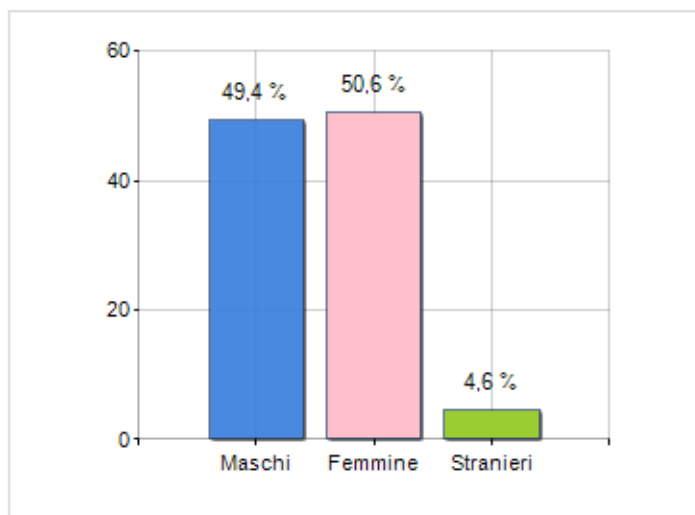

Estensione territoriale del **Comune di GAMBOLÒ** e relativa densità abitativa, abitanti per sesso e numero di famiglie residenti, età media e incidenza degli stranieri

TERRITORIO

Regione	Lombardia
Provincia	Pavia
Sigla Provincia	PV
Frazioni nel comune	7
Superficie (Kmq)	51,70
Densità Abitativa (Abitanti/Kmq)	191,9

DATI DEMOGRAFICI (ANNO 2019)

Popolazione (N.)	9.920
Famiglie (N.)	4.260
Maschi (%)	49,4
Femmine (%)	50,6
Stranieri (%)	4,6
Età Media (Anni)	45,4
Variazione % Media Annuale (2014/2019)	-0,42

INCIDENZA MASCHI, FEMMINE E STRANIERI
(ANNO 2019)BILANCIO DEMOGRAFICO
(ANNO 2019)

Saldo naturale ^[1], Saldo migrat. ^[2]

▲ Saldo Naturale = Nati - Morti

▲ Saldo Migratorio = Iscritti - Cancellati

Classifiche Comune di gambolò

è al 198° posto su 1506 comuni in regione per dimensione demografica