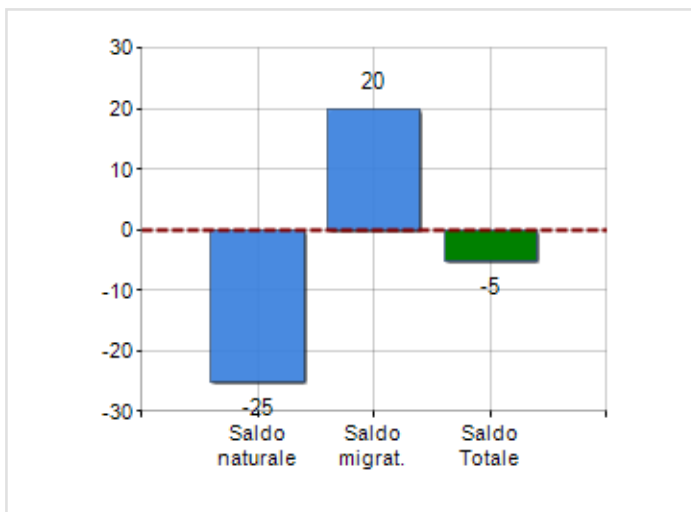

Estensione territoriale del **Comune di FRATTA POLESINE** e relativa densità abitativa, abitanti per sesso e numero di famiglie residenti, età media e incidenza degli stranieri

## TERRITORIO

Regione	Veneto
Provincia	Rovigo
Sigla Provincia	RO
Frazioni nel comune	8
Superficie (Kmq)	20,97
Densità Abitativa (Abitanti/Kmq)	123,1

## DATI DEMOGRAFICI (ANNO 2019)

Popolazione (N.)	2.582
Famiglie (N.)	1.031
Maschi (%)	46,9
Femmine (%)	53,1
Stranieri (%)	7,9
Età Media (Anni)	48,3
Variazione % Media Annuale (2014/2019)	-0,88

INCIDENZA MASCHI, FEMMINE E STRANIERI  
(ANNO 2019)BILANCIO DEMOGRAFICO  
(ANNO 2019)