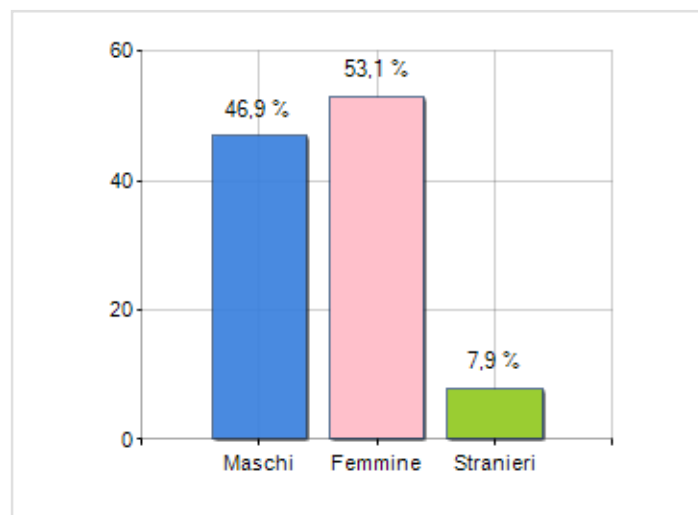

Estensione territoriale del **Comune di FRATTA POLESINE** e relativa densità abitativa, abitanti per sesso e numero di famiglie residenti, età media e incidenza degli stranieri

## TERRITORIO

Regione	Veneto
Provincia	Rovigo
Sigla Provincia	RO
Frazioni nel comune	8
Superficie (Kmq)	20,97
Densità Abitativa (Abitanti/Kmq)	123,1

## DATI DEMOGRAFICI (ANNO 2019)

Popolazione (N.)	2.582
Famiglie (N.)	1.031
Maschi (%)	46,9
Femmine (%)	53,1
Stranieri (%)	7,9
Età Media (Anni)	48,3
Variazione % Media Annuale (2014/2019)	-0,88

INCIDENZA MASCHI, FEMMINE E STRANIERI  
(ANNO 2019)BILANCIO DEMOGRAFICO  
(ANNO 2019)